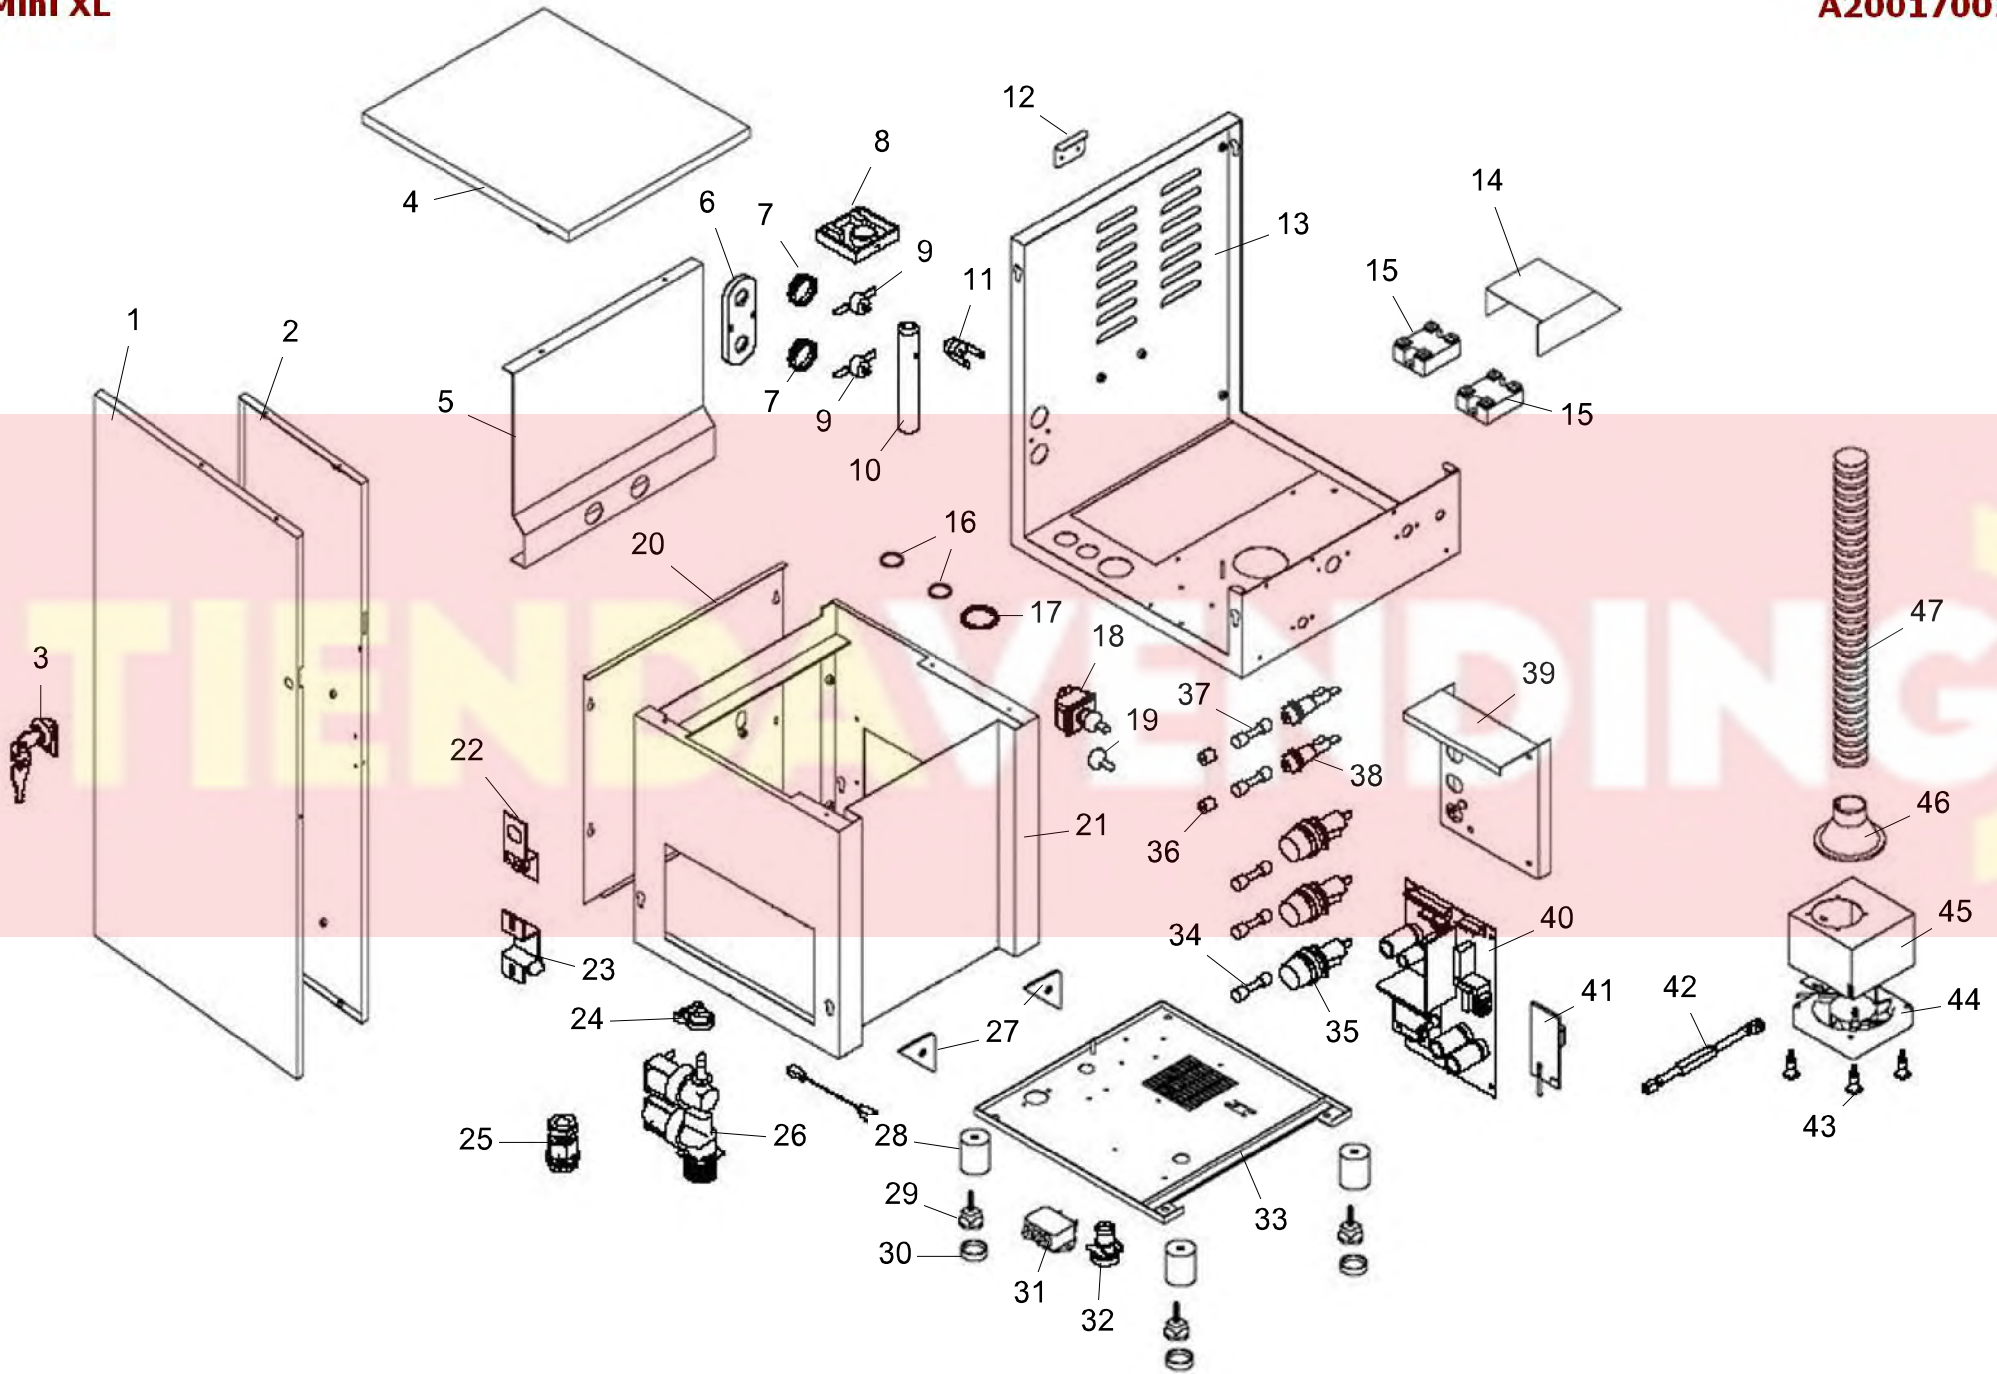

POS	REFERENCIA	DENOMINACION
3	08502400	CERRAJA VITRO 2 LLAVES
5	69940	Tapa Caldera
6	55376	Tapa fusible seguridad
8	56263	Soporte termostato
9	04804160	TERMOSTATO 85°
10	56246	Tubo termostato seguridad mini XL
11	55640	Termostato de 90° C
12	31195400	L TRASERA TOPE TECHO
14	69048	Tapa relés
15	56077	Relé de estado sólido
17	54039	PASACABLES ø37
18	04001560	INTERRUPTOR GENERAL VITRO
19	04001570	TAPA INTERRUPTOR VITRO
20	69929	Tapa Trasera
21	69932	Cuerpo Inferior Mueble
22	42951370	SUBC. Z SOPORTE CERRAJA
23	68473	"Z" Anclaje
24	71740	Brida cremallera n° 10
25	55473	Pasamuros manguera red
26	59235	Electroválvul entrada agua 24 V c.c. do
28	09722130	ESPACIADOR PATA Ø25xM8x36
29	09722100	PATA PEQ. M8x25 (SOPORTE MUEBLE)
30	09722110	ANTIDESLIZANTE PATA
32	11043111	ENTRONQUE TUBO DESBORDAMIENTO
33	69930	Base Mueble
34	54026	Fusible 15 amperios
35	54025	Portafusibles 15 amperios
37	55881	F5A FUSIBLE (RAPIDO)
38	04201170	16A/250V PORTAFUSIBLES
39	67152	Soporte electrónica
40	43317310	C.I. TARJETA PSU DC MICRO GOURMET
41	43317350	TARJETA LLENADO BANDEJA RESIDUOS
42	55599	Protector térmico
44	04101680	EE92252B1-0000-A99 VENTILADOR CC
45	66390	Caja extractor gases
46	11043051	CONO ASPIRACIÓN GASES

Mini XL

A20017003

POS	REFERENCIA	DENOMINACION
3	55468	Manguera conexión red
4	43317320	DISPLAY LCD AZUL
6	59014	Eprom tarjeta control Milano
7	59011	Tarjeta control
8	54830	Espaciador Tarjeta control
9	43317300	TARJETA PULSADORES PROGRAMACIÓN
11	69956	Bisagra Puerta
19	69942	Puerta Mini
20	54666	Led
21	54667	Led Rojo
22	55249	Autoadhesivo función leds
24	54041	Pulsador
25	22108	Espaciador Tarjeta
26	67256	Guía pulsadores selección
27	54555	Tarjeta 6 pulsadores
28	09722080	PASAMUROS 64-12 26mm
29	54830	Espaciador Tarjeta control