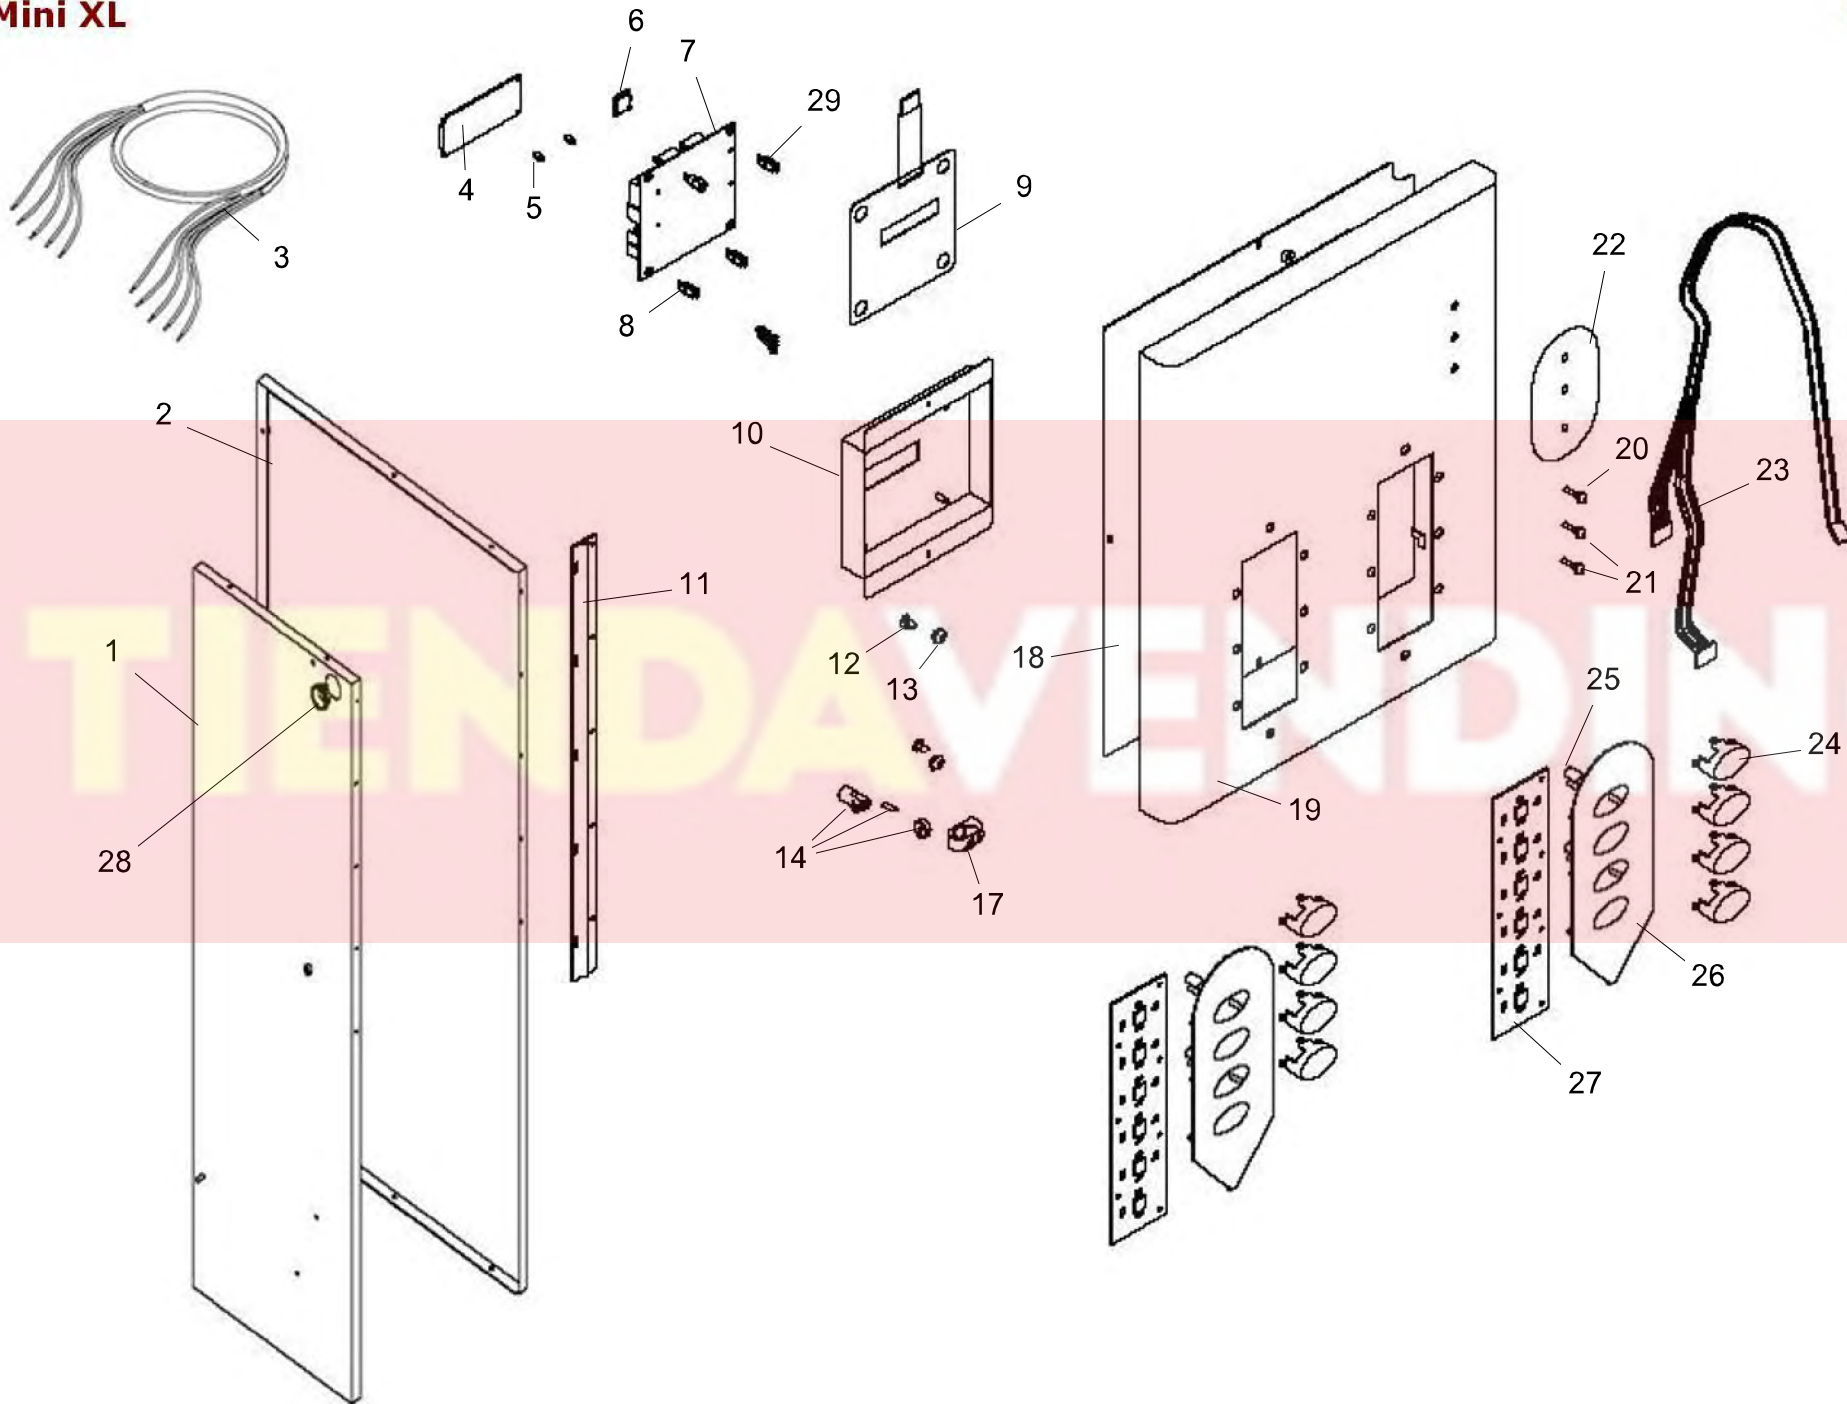

POS	REFERENCIA	DENOMINACION
3	08502400	CERRAJA VITRO 2 LLAVES
5	69940	Tapa Caldera
6	55376	Tapa fusible seguridad
8	56263	Soporte termostato
9	04804160	TERMOSTATO 85°
10	56246	Tubo termostato seguridad mini XL
11	55640	Termostato de 90° C
12	31195400	L TRASERA TOPE TECHO
14	69048	Tapa relés
15	56077	Relé de estado sólido
17	54039	PASACABLES ø37
18	04001560	INTERRUPTOR GENERAL VITRO
19	04001570	TAPA INTERRUPTOR VITRO
20	69929	Tapa Trasera
21	69932	Cuerpo Inferior Mueble
22	42951370	SUBC. Z SOPORTE CERRAJA
23	68473	"Z" Anclaje
24	71740	Brida cremallera n° 10
25	55473	Pasamuros manguera red
26	59235	Electroválvul entrada agua 24 V c.c. do
28	09722130	ESPACIADOR PATA Ø25xM8x36
29	09722100	PATA PEQ. M8x25 (SOPORTE MUEBLE)
30	09722110	ANTIDESLIZANTE PATA
32	11043111	ENTRONQUE TUBO DESBORDAMIENTO
33	69930	Base Mueble
34	54026	Fusible 15 amperios
35	54025	Portafusibles 15 amperios
37	55881	F5A FUSIBLE (RAPIDO)
38	04201170	16A/250V PORTAFUSIBLES
39	67152	Soporte electrónica
40	43317310	C.I. TARJETA PSU DC MICRO GOURMET
41	43317350	TARJETA LLENADO BANDEJA RESIDUOS
42	55599	Protector térmico
44	04101680	EE92252B1-0000-A99 VENTILADOR CC
45	66390	Caja extractor gases
46	11043051	CONO ASPIRACIÓN GASES

Mini XL

A20017003

POS	REFERENCIA	DENOMINACION
3	55468	Manguera conexión red
4	43317320	DISPLAY LCD AZUL
6	59014	Eprom tarjeta control Milano
7	59011	Tarjeta control
8	54830	Espaciador Tarjeta control
9	43317300	TARJETA PULSADORES PROGRAMACIÓN
11	69956	Bisagra Puerta
19	69942	Puerta Mini
20	54666	Led
21	54667	Led Rojo
22	55249	Autoadhesivo función leds
24	54041	Pulsador
25	22108	Espaciador Tarjeta
26	67256	Guía pulsadores selección
27	54555	Tarjeta 6 pulsadores
28	09722080	PASAMUROS 64-12 26mm
29	54830	Espaciador Tarjeta control