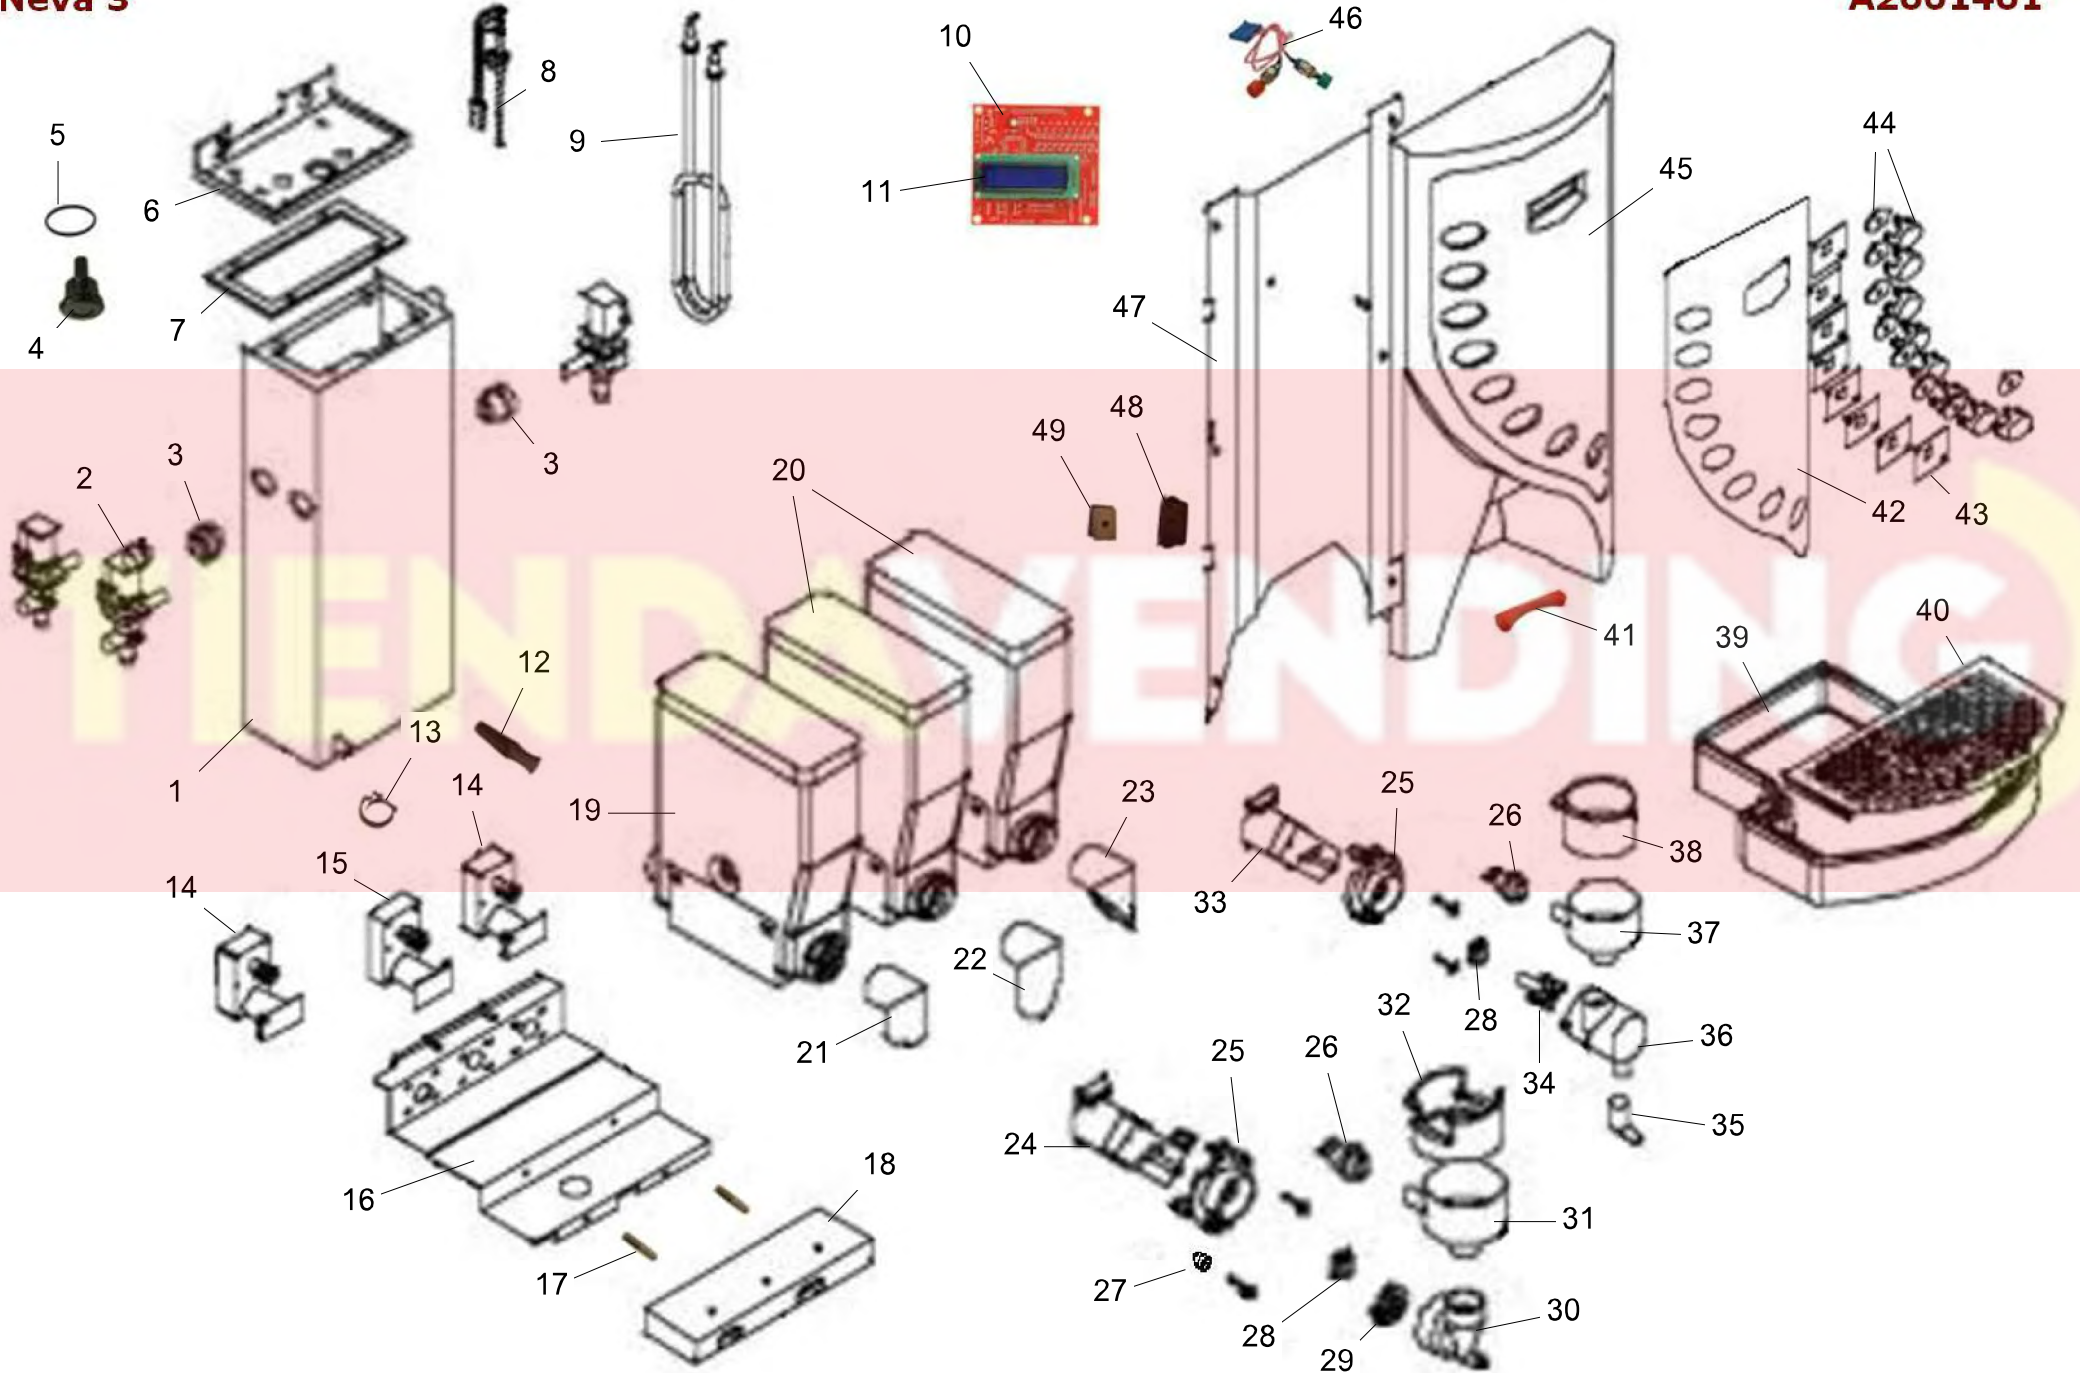

Neva 3

A2001402

POS	REFERENCIA	DENOMINACION
3	66390	Caja extractor gases
6	71740	Brida cremallera nº 10
7	71745	Brida cremallera nº 12
9	68087	Panel exterior izquierdo Neva 3
10	68088	Panel interior izquierdo Neva 3
14	59010	Pasamuros manguera red
16	55337	Cerraja
28	56452	Colector gomas
31	59235	Electroválvula entrada agua 24 V c.c. do
35	68089	Panel exterior derecho Neva 3

TIENDA VENDING

Neva 3

A2001401

POS	REFERENCIA	DENOMINACION
1	68085	Caldera Neva 3
8	94543	Sonda de nivel
10	59011	Tarjeta control
11	86680	Display LCD azul
15	59207	EXTRACTOR PRODUCTO
18	66711	Caja extracción gases
19	54434	CTO TOLVA 220MM SIN AGITADOR
25	54034	Base batidor gris
26	55372	Soporte goma batidor
27	54126	Soporte base batidor gris
28	54699	Junta eje batidor roja
29	56145	Aspa batidor gris
30	55898	Cuerpo batidor gris Neva
31	59407	Cono batidor blanco
32	56164	Cono extractor gases blanco
33	89001	Motor batidor eje largo
34	56291	Aspa batidor blanca
35	55520	Pipeta batidor blanco
36	55410	Cuerpo batidor blanco
37	56165	Cono batidor gris
38	55903	Cono extractor gases gris
39	56316	Bandeja recogida líquidos
40	67963	Rejilla bandeja recogida agua
41	55745	Posicionador vasos
42	56542	Fotografía Neva 3
43	56358	Tarjeta micro pulsador
44	54041	Pulsador
45	56248	Puerta Neva 3
46	54378	Mazo pulsadores programación
48	69028	Tapa electroimán puerta