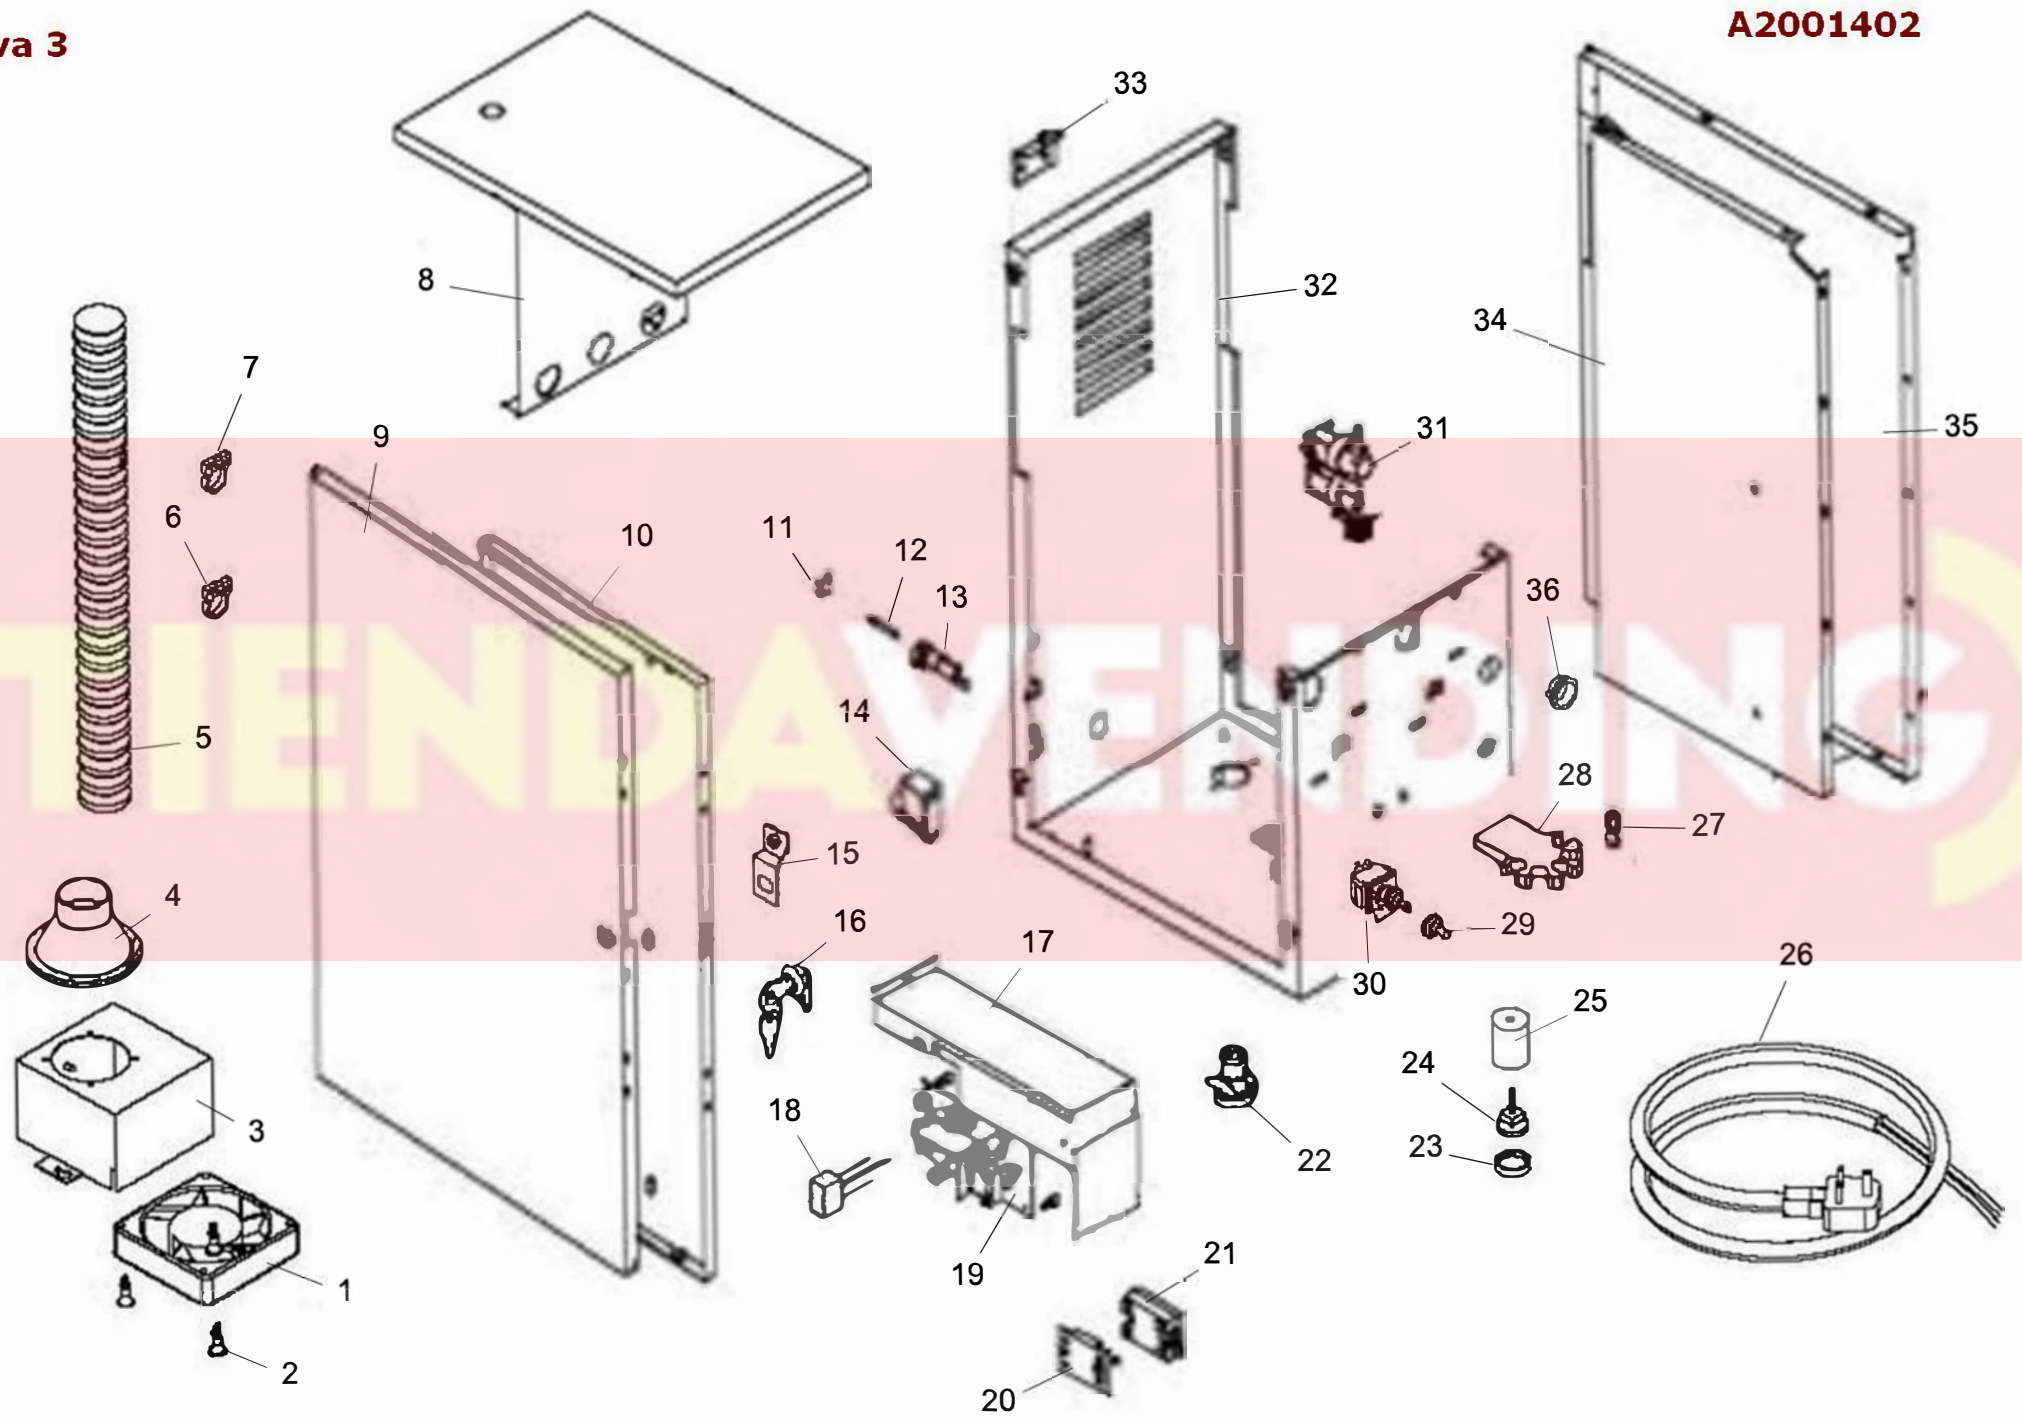

Neva 3

A2001402

POS	REFERENCIA	DENOMINACION
3	66390	Caja extractor gases
6	71740	Brida cremallera nº 10
7	71745	Brida cremallera nº 12
9	68087	Panel exterior izquierdo Neva 3
10	68088	Panel interior izquierdo Neva 3
14	59010	Pasamuros manguera red
16	55337	Cerraja
28	56452	Colector gomas
31	59235	Electroválvula entrada agua 24 V c.c. do
35	68089	Panel exterior derecho Neva 3

TIENDA VENDING

Neva 3

A2001401

POS	REFERENCIA	DENOMINACION
1	68085	Caldera Neva 3
8	94543	Sonda de nivel
10	59011	Tarjeta control
11	86680	Display LCD azul
15	59207	EXTRACTOR PRODUCTO
18	66711	Caja extracción gases
19	54434	CTO TOLVA 220MM SIN AGITADOR
25	54034	Base batidor gris
26	55372	Soporte goma batidor
27	54126	Soporte base batidor gris
28	54699	Junta eje batidor roja
29	56145	Aspa batidor gris
30	55898	Cuerpo batidor gris Neva
31	59407	Cono batidor blanco
32	56164	Cono extractor gases blanco
33	89001	Motor batidor eje largo
34	56291	Aspa batidor blanca
35	55520	Pipeta batidor blanco
36	55410	Cuerpo batidor blanco
37	56165	Cono batidor gris
38	55903	Cono extractor gases gris
39	56316	Bandeja recogida líquidos
40	67963	Rejilla bandeja recogida agua
41	55745	Posicionador vasos
42	56542	Fotografía Neva 3
43	56358	Tarjeta micro pulsador
44	54041	Pulsador
45	56248	Puerta Neva 3
46	54378	Mazo pulsadores programación
48	69028	Tapa electroimán puerta