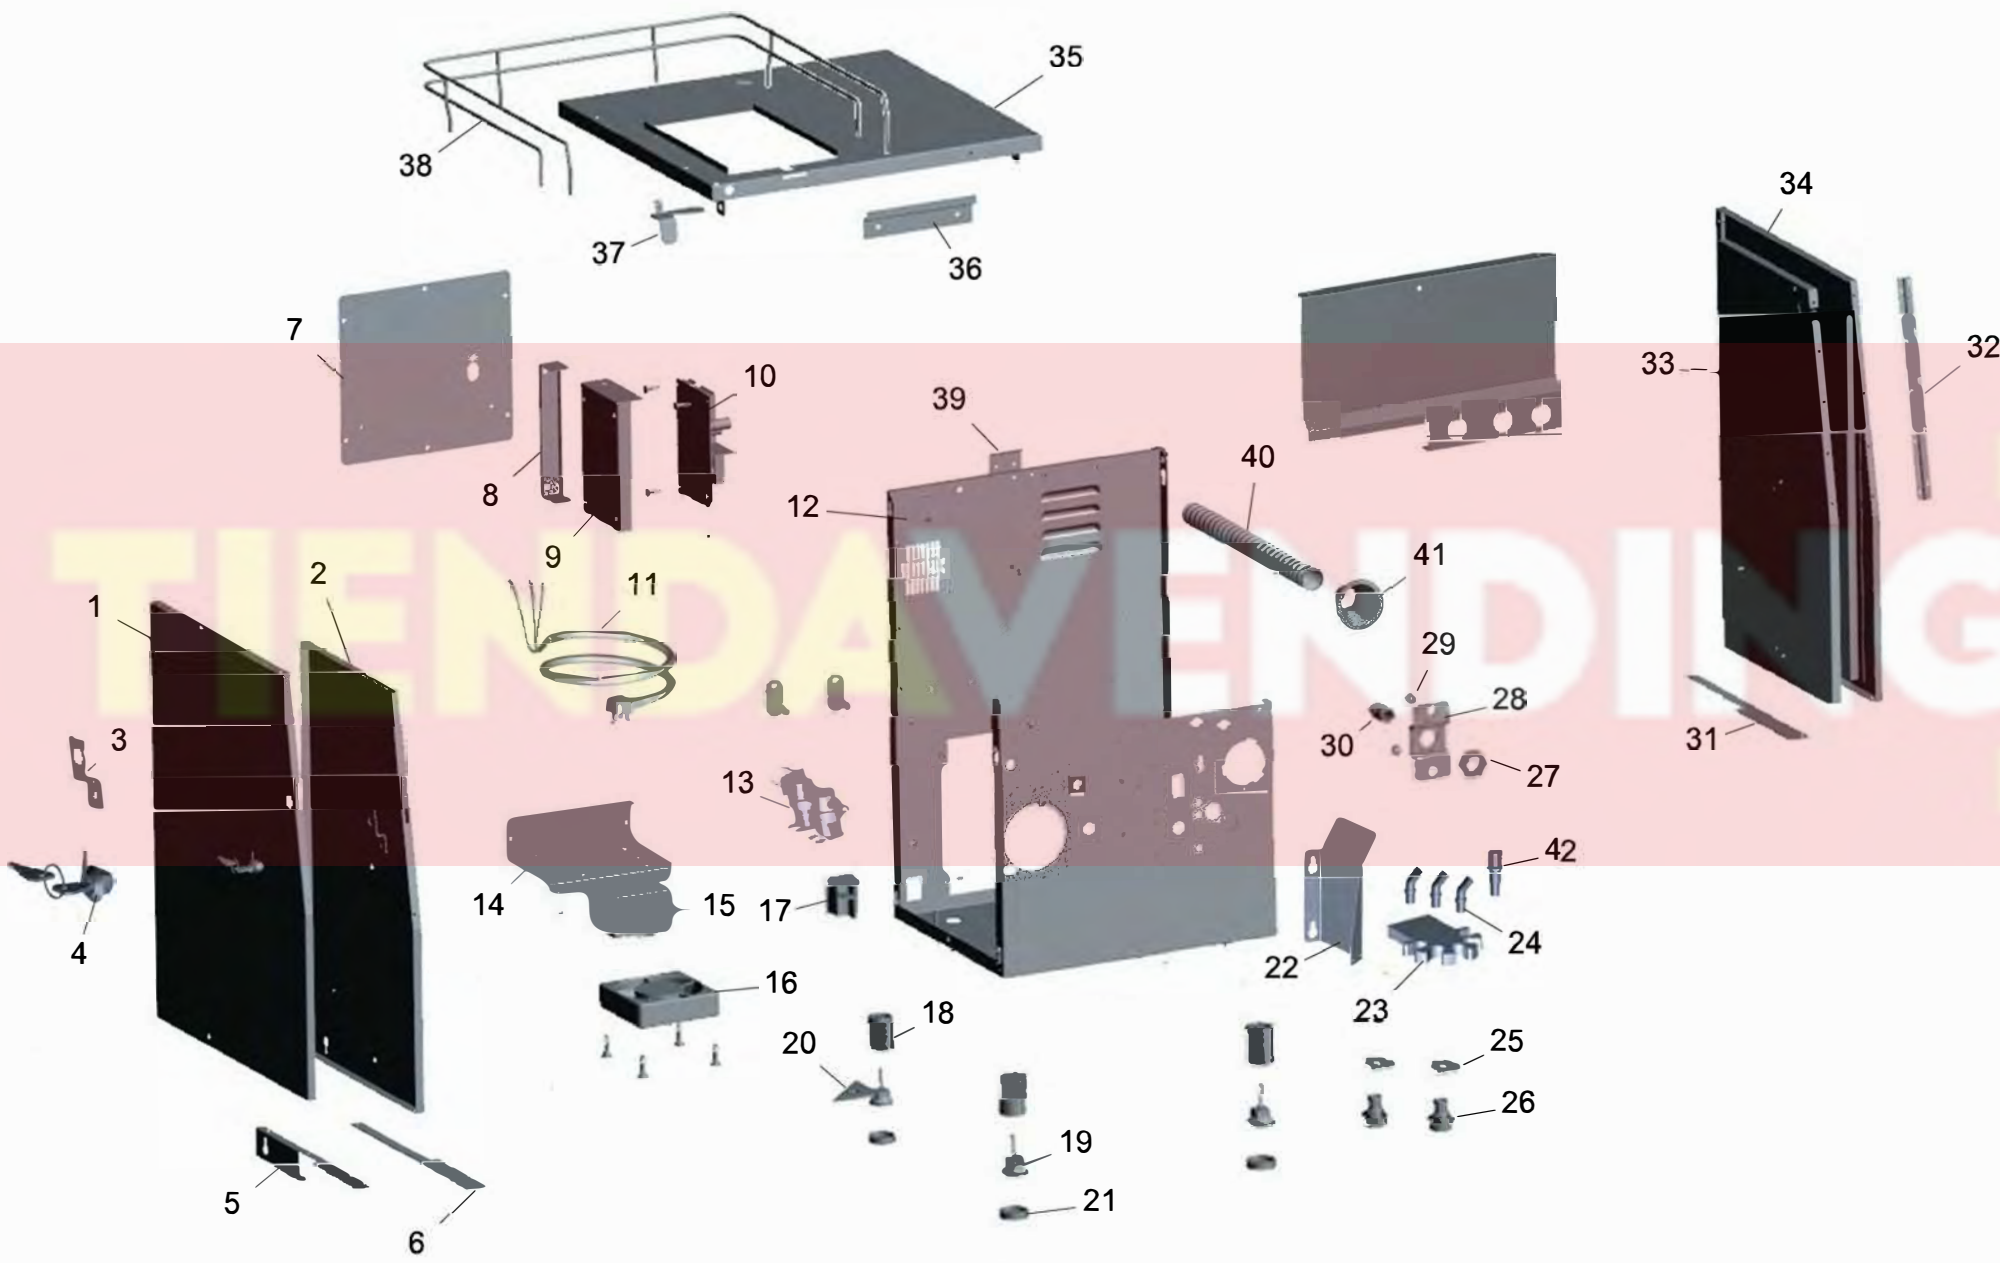

POS	REFERENCIA	DENOMINACION
1	63611	Vitro Duo L/H Side Panel
2	63612	Vitro Duo L/H S/PnlInsert
3	42951370	SUBC. Z SOPORTE CERRAJA
4	08502400	CERRAJA VITRO 2 LLAVES
7	63328	AZ Boiler B/Plate B2C AZ
8	63330	SOPORTE DE BANDEJA DE LA PLACA
9	63329	CTO BANDEJA DE LA PLACA PCB
10	43317310	C.I. TARJETA PSU DC MICRO GOURMET
11	43224840	MANGUERA ALIM. HOLANDA
12	63189	Main Body Neva TT B2C Azk
13	57087	Two Way Valve & Fittings
	59235	Electroválvul entrada agua 24 V c.c. do
14	63327	AZ Boiler Mount B2C AZ Te
15	42951490	FAN BOX
16	04101680	EE92252B1-0000-A99 VENTILADOR CC
17	04804150	LC-R595KDFT2FA INTERRUPTOR ON-OFF ROJO
18	09722130	ESPACIADOR PATA Ø25xM8x36
19	09722100	PATA PEQ. M8x25 (SOPORTE MUEBLE)
20	31195390	PLETINA TRIANGULAR PATA
21	09722110	ANTIDESLIZANTE PATA
22	63324	ST D/Head Brkt B2C AZT TT
23	58637	Azk Duo Disp Head
24	11037871	CODO GOMAS
25	71745	Brida cremallera nº 12
26	11043111	ENTRONQUE TUBO DESBORDAMIENTO
27	10012480	TUERCA 1/4 GAS
28	31097391	SOPORTE TOMA
29	10012840	CASQUILLO SOP. TOMA
30	10012820	RACOR HEMBRA 1/4x1/8
31	31195450	SOPTE. DEPOSITO RESIDUOS IZDO
32	39023131	BISAGRA PUERTA
33	63613	Vitro Duo R/H S/PnlInsert
34	63473	R/H Stiffened S/Panel G/D
35	63190	Lid Neva T/T B2C Azk
36	63404	Canister L/Plate B2CAztTT
38	42951361	SUBC. VARILLA RETENCIÓN TAZAS
39	31195400	L TRASERA TOPE TECHO
40	39021520	TUBO ASPIRACION
41	11043051	CONO ASPIRACIÓN GASES
42	11035600	ESPITA EXPRESO