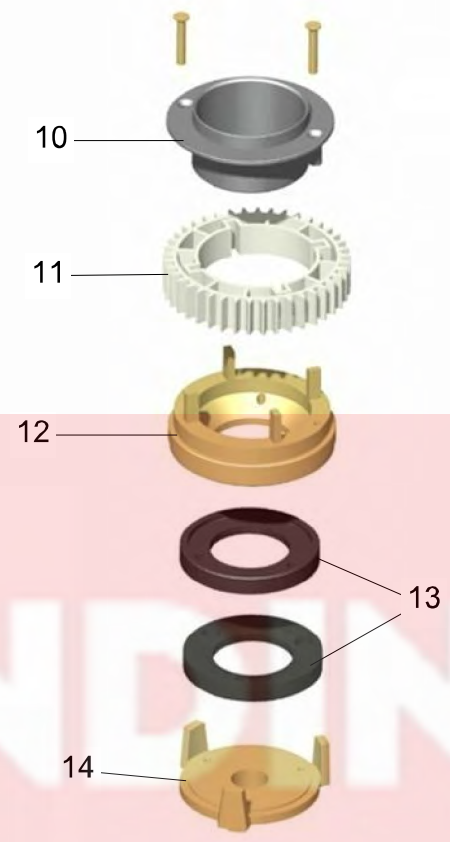

POS	REFERENCIA	DENOMINACION
1	11037991	TAPA TOLVA GRANO S
3	11031861	TOLVA GRANO TEMPO
4	11029051	TAJADERA TOLVA
5	41110221	CTO. DOSIFICADOR
6	11027381	TUNEL MOLINO M-02
7	11038431	EJE SINFIN LARGO
8	11038421	SINFIN
9	01019401	POSICIONADOR VASTAGO M5 REF: W302T2-5
10	11027401	CASQUILLO MOLINO M-02
11	11025280	CORONA REGULACION PUNTO MOLIDO
12	17000020	TAPA MOLINO VERTICAL CP
13	09715220	JUEGO DE FRESAS
	17000020	TAPA MOLINO VERTICAL CP
14	17000010	ALABE PORTAMUELA CP
15	41196791	CTO. MOLINO M03 MANETA L

TIENDA VENDING