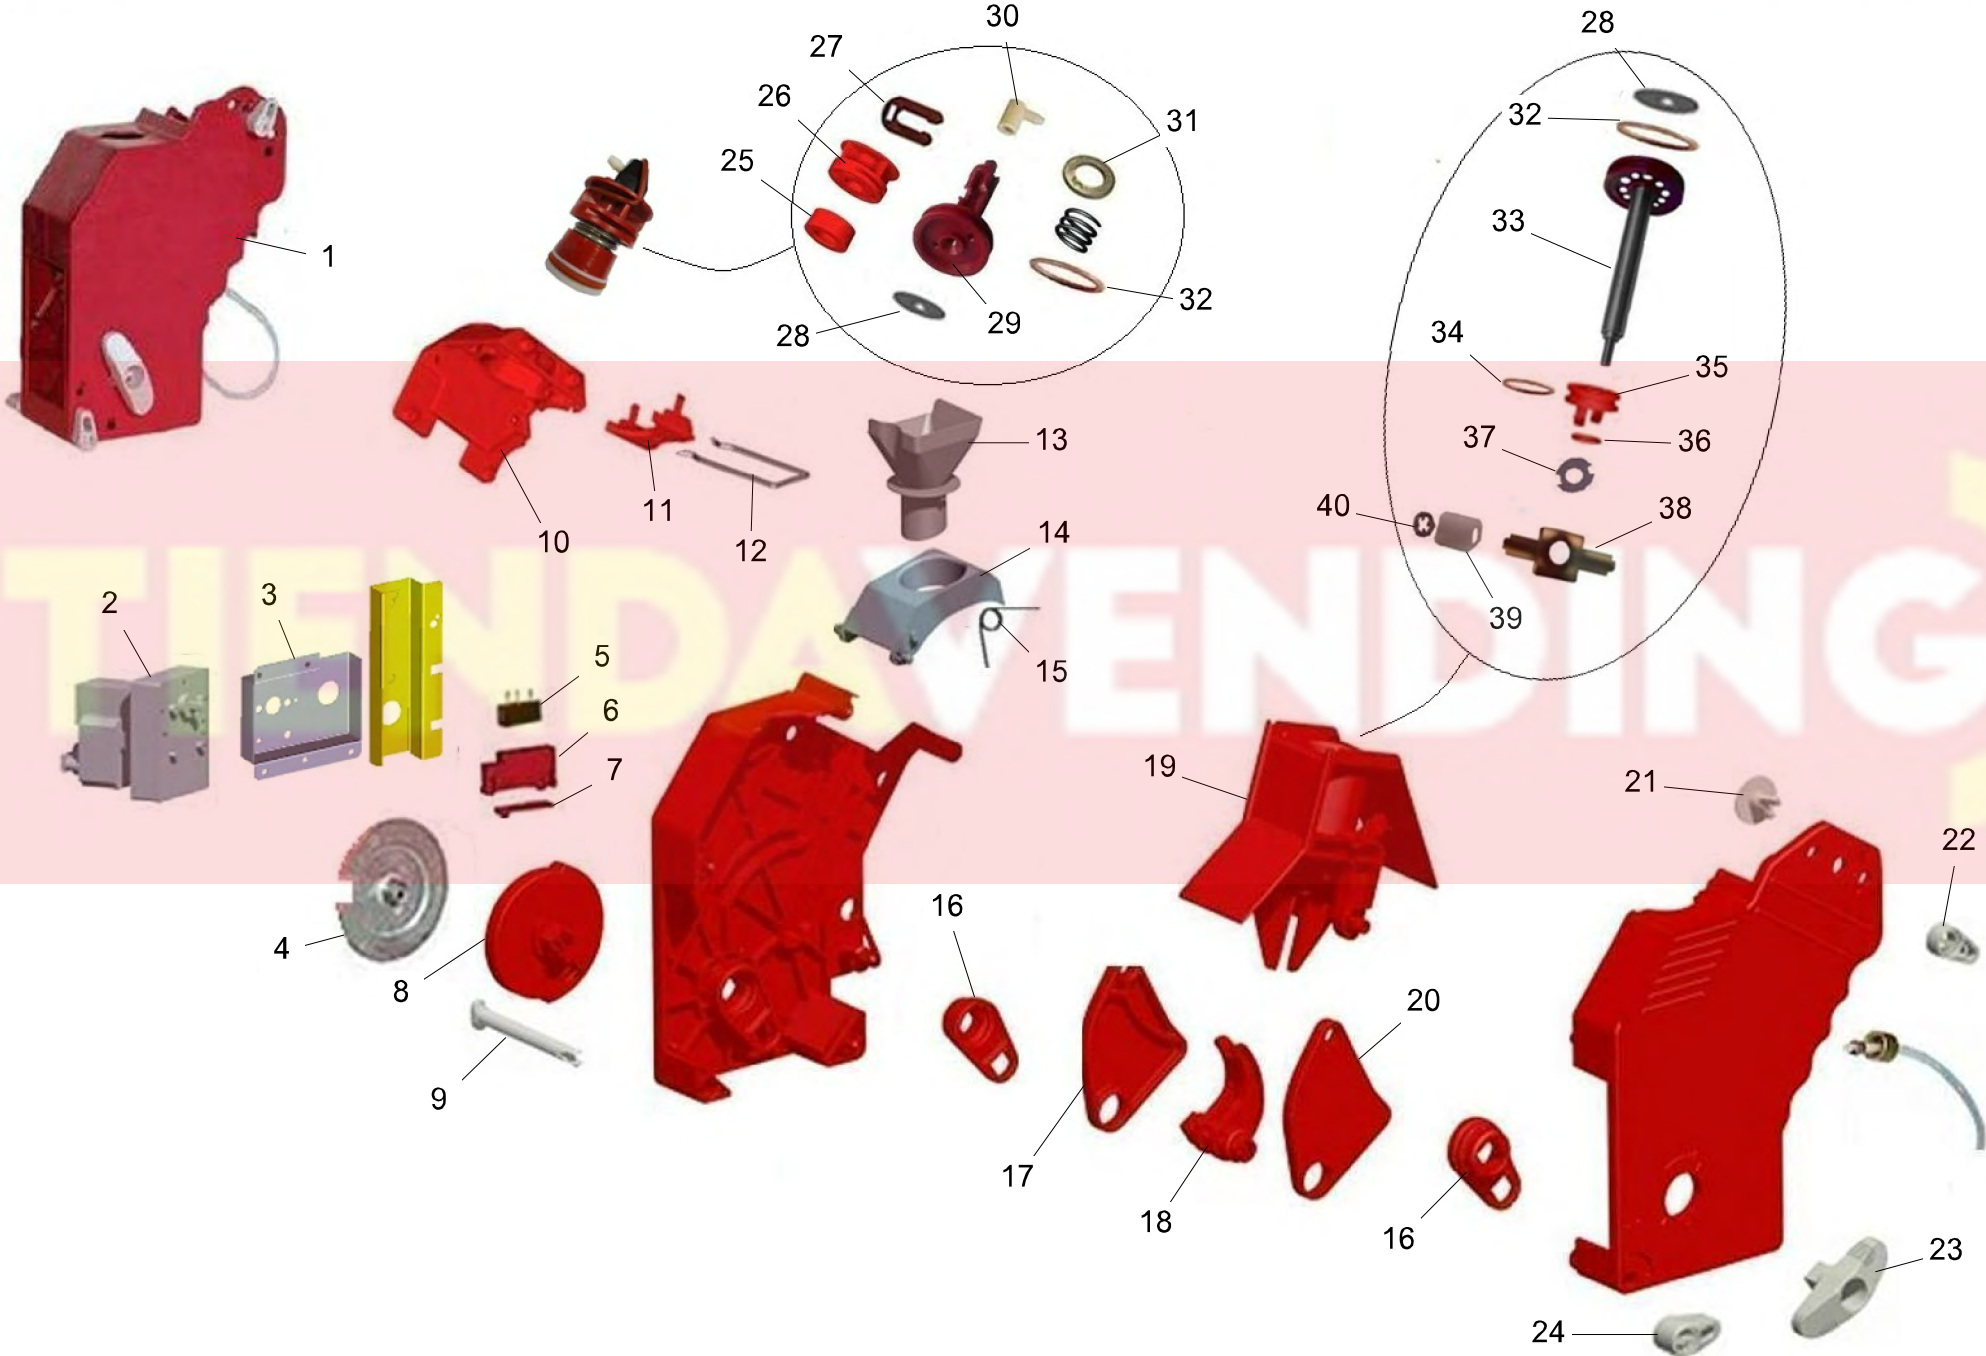

VITRO

A20024005

POS	REFERENCIA	DENOMINACION
1	41204811	CTO. GRUPO INFERIOR AZK10
2	04101690	MOTOR BITRON MR 330 H30 BC
4	11025910	DISCO MOTOR
5	04001300	MICROR OMRON SS-5GLT
6	11025891	SOPTE. MICRO
7	11025901	PALANCA MICRO
8	11025871	LEVA GRUPO
9	11025831	PESTILLO INFERIOR
10	11025621	SOP. PISTON SUPERIOR
11	11026161	SOPORTE CLIP
12	10012930	CLIP CTO. PISTON SUP.
13	11025721	EMBUDO CARGA
14	11034501	EMBUDO RASCADOR 2
15	12002340	MUELLE EMBUDO RASCADOR 2
16	11025811	BRAZO MANIVELA
17	11025801	BIELA DCHA.
18	11025821	LEVA INFERIOR
19	11034511	PORTA 2
20	11025791	BIELA IZDA.
21	11037161	PESTILLO SUP. CORTO
22	11037171	PALANCA CIERRE CORTA
23	11025861	PALANCA MANUAL
24	11025851	PALANCA CIERRE
25	11027931	CLIP PISTON SUPERIOR
26	11036011	CASQUILLO PISTON SUPERIOR 2G
27	11027931	CLIP PISTON SUPERIOR
28	09704540	DUCHA DIAM.32
29	11035631	PISTON SUPERIOR 2
30	09712080	PIPETA BOMBA ULKA EX5
31	02004200	ARANDELA PLANA INOX. 30X17X3
32	09710240	JUNTA TORICA ORSI ¥31.34X3.53
33	11040441	PISTON INFERIOR
34	09710260	JUNTA TORICA ORSI ¥20.29X2.62
35	11025751	TAPA JUNTA VASTAGO
36	09715260	JUNTA TORICA 10X2 OR HNBR
37	31170690	TOPE JUNTA VASTAGO
38	10037960	PORTARUEDAS GRUPO
39	11040451	CASQUILLO VASTAGO AZK10
40	02004001	ARANDELA DE RETENCION Z-3