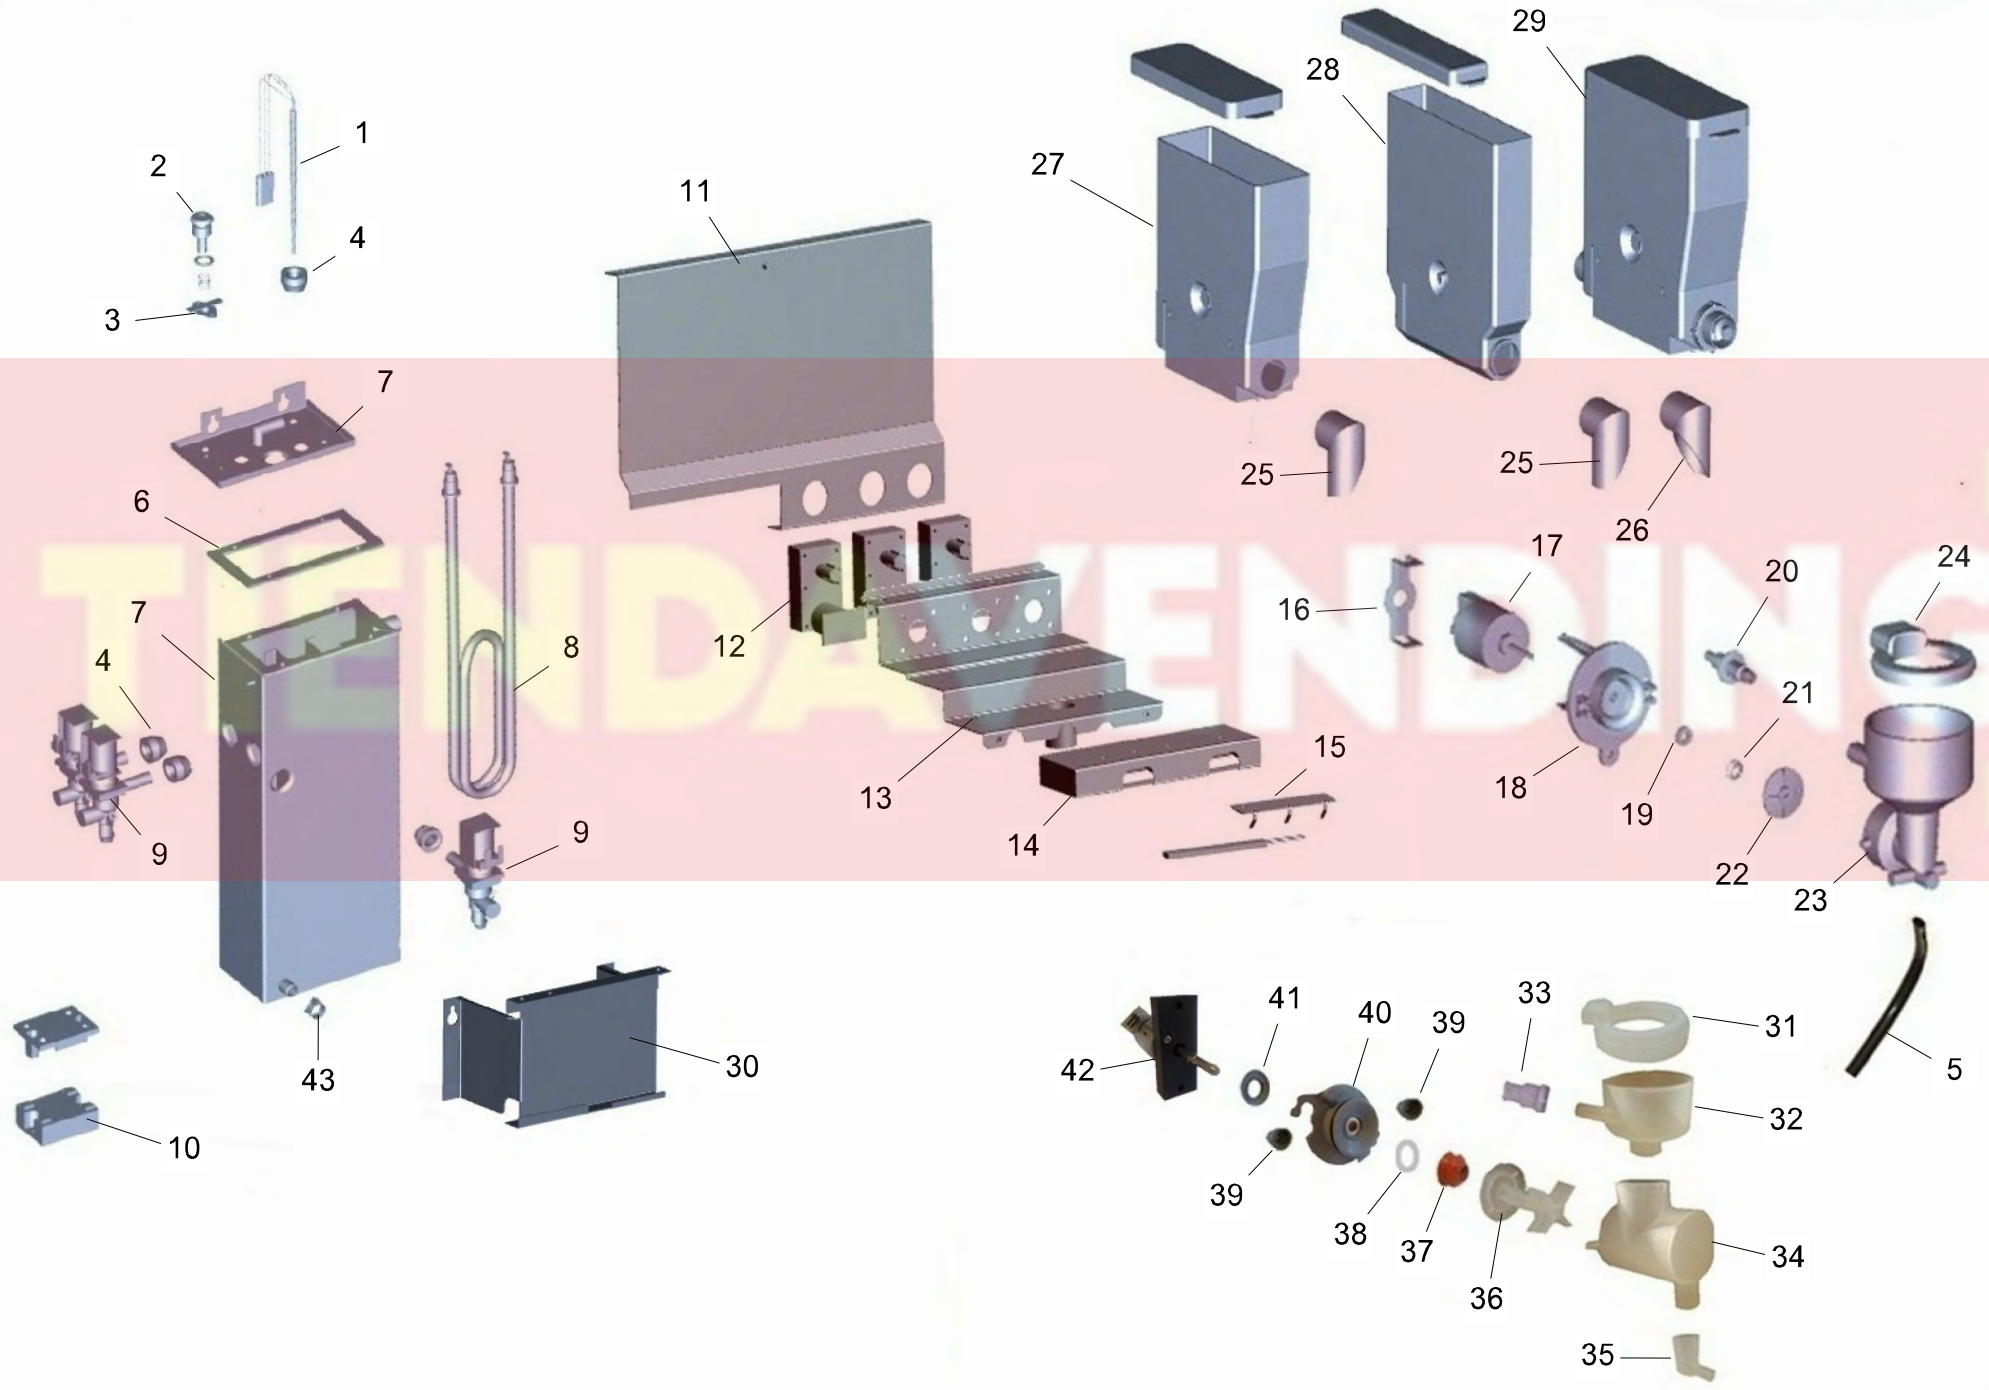

VITRO

A20024003

POS	REFERENCIA	DENOMINACION
1	94543	Sonda de nivel
2	04001580	PULSADOR RESET NEGRO TERMOSTATO SEG
3	04401110	TERMOSTATO DE SEGURIDAD
4	11038251	CASQUILLO EV. CALDERA
6	55572	Junta caldera
7	62430	CTO CALDERA DE SUPERFICIE DE LA MESA120Z
8	57500	240v 3kw ELEMENT - 500 long
9	04401050	ELECTROV. CALDERA 8mm 24v DC
10	03600110	TRIAC CELDUC SO942470
	56077	Relé de estado sólido
11	63323	CTO B2C TAPA DE LA CALDERA
12	04101790	EXTRACTOR PRODUCTO
13	63320	RH Canister Shelf B2C AZ
14	63191	Extract Duct Neva TT B2C
15	41203400	CTO. ILUMINACION 6 LED 24V
16	11038261	RETENTOR MOTOR GRIS
	11038351	RETENTOR MOTOR BEIGE
17	04101650	MOTOR BATIDOR 24VDC 13700RPM
18	11037931	BASE BATIDOR GRIS
	11037941	BASE BATIDOR BEIGE
19	39021730	ARANDE LA PTFE 12x4,5
21	09718370	JUNTA EJE BATIDOR
22	11038271	DISCO BATIDOR
23	11038301	BATIDOR GRIS
	11038331	BATIDOR BEIGE
24	11038911	TAPA BATIDOR GRIS
	11038921	TAPA BATIDOR BEIGE
25	11037830	CODO IZQ
26	11037820	DS091 CODO DCH
27	09722090	CTO. TOLVA C/AGITADOR 220mm (CHOCOLATE)
28	41222661	220mm Wire Auger Cannister + Agitator
29	54434	CTO TOLVA 220MM SIN AGITADOR
30	63321	Motor Holder B2C Az Tea T
32	59407	Cono batidor blanco
33	55372	Soporte goma batidor
34	55410	Cuerpo batidor blanco
35	55520	Pipeta batidor blanco
36	57680	Aspa batidor blanca
37	55048	Whipper Seal Red MK1
38	57701	PTFE Washer 14mm x 6.5 id
39	54126	Soporte base batidor gris
40	55900	Clip On Base
41	54651	Slinger Washer Grey
43	09720150	Abrazadera tipo Cobra, 15 mm