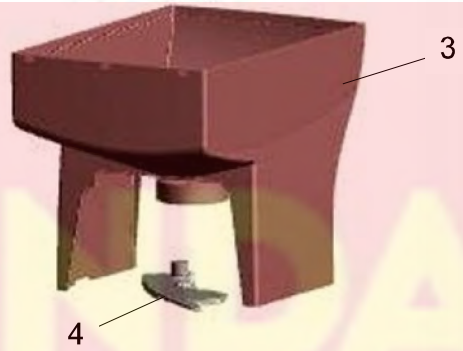

POS	REFERENCIA	DENOMINACION
1	11037991	TAPA TOLVA GRANO S
3	11031861	TOLVA GRANO TEMPO
4	11029051	TAJADERA TOLVA
5	41110221	CTO. DOSIFICADOR
6	11027381	TUNEL MOLINO M-02
7	11038431	EJE SINFIN LARGO
8	11038421	SINFIN
9	01019401	POSICIONADOR VASTAGO M5 REF: W302T2-5
10	11027401	CASQUILLO MOLINO M-02
11	11025280	CORONA REGULACION PUNTO MOLIDO
12	17000020	TAPA MOLINO VERTICAL CP
13	09715220	JUEGO DE FRESAS
	17000020	TAPA MOLINO VERTICAL CP
14	17000010	ALABE PORTAMUELA CP
15	41196791	CTO. MOLINO M03 MANETA L

TIENDA VENDING