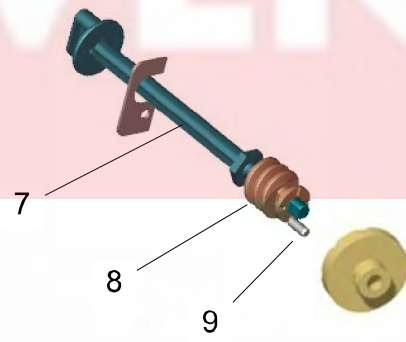

POS	REFERENCIA	DENOMINACION
1	11037991	TAPA TOLVA GRANO S
3	11031861	TOLVA GRANO TEMPO
4	11029051	TAJADERA TOLVA
5	41110221	CTO. DOSIFICADOR
6	11027381	TUNEL MOLINO M-02
7	11038431	EJE SINFIN LARGO
8	11038421	SINFIN
9	01019401	POSICIONADOR VASTAGO M5 REF: W302T2-5
10	11027401	CASQUILLO MOLINO M-02
11	11025280	CORONA REGULACION PUNTO MOLIDO
12	17000020	TAPA MOLINO VERTICAL CP
13	09715220	JUEGO DE FRESAS
	17000020	TAPA MOLINO VERTICAL CP
14	17000010	ALABE PORTAMUELA CP
15	41196791	CTO. MOLINO M03 MANETA L

TIENDA VENDING