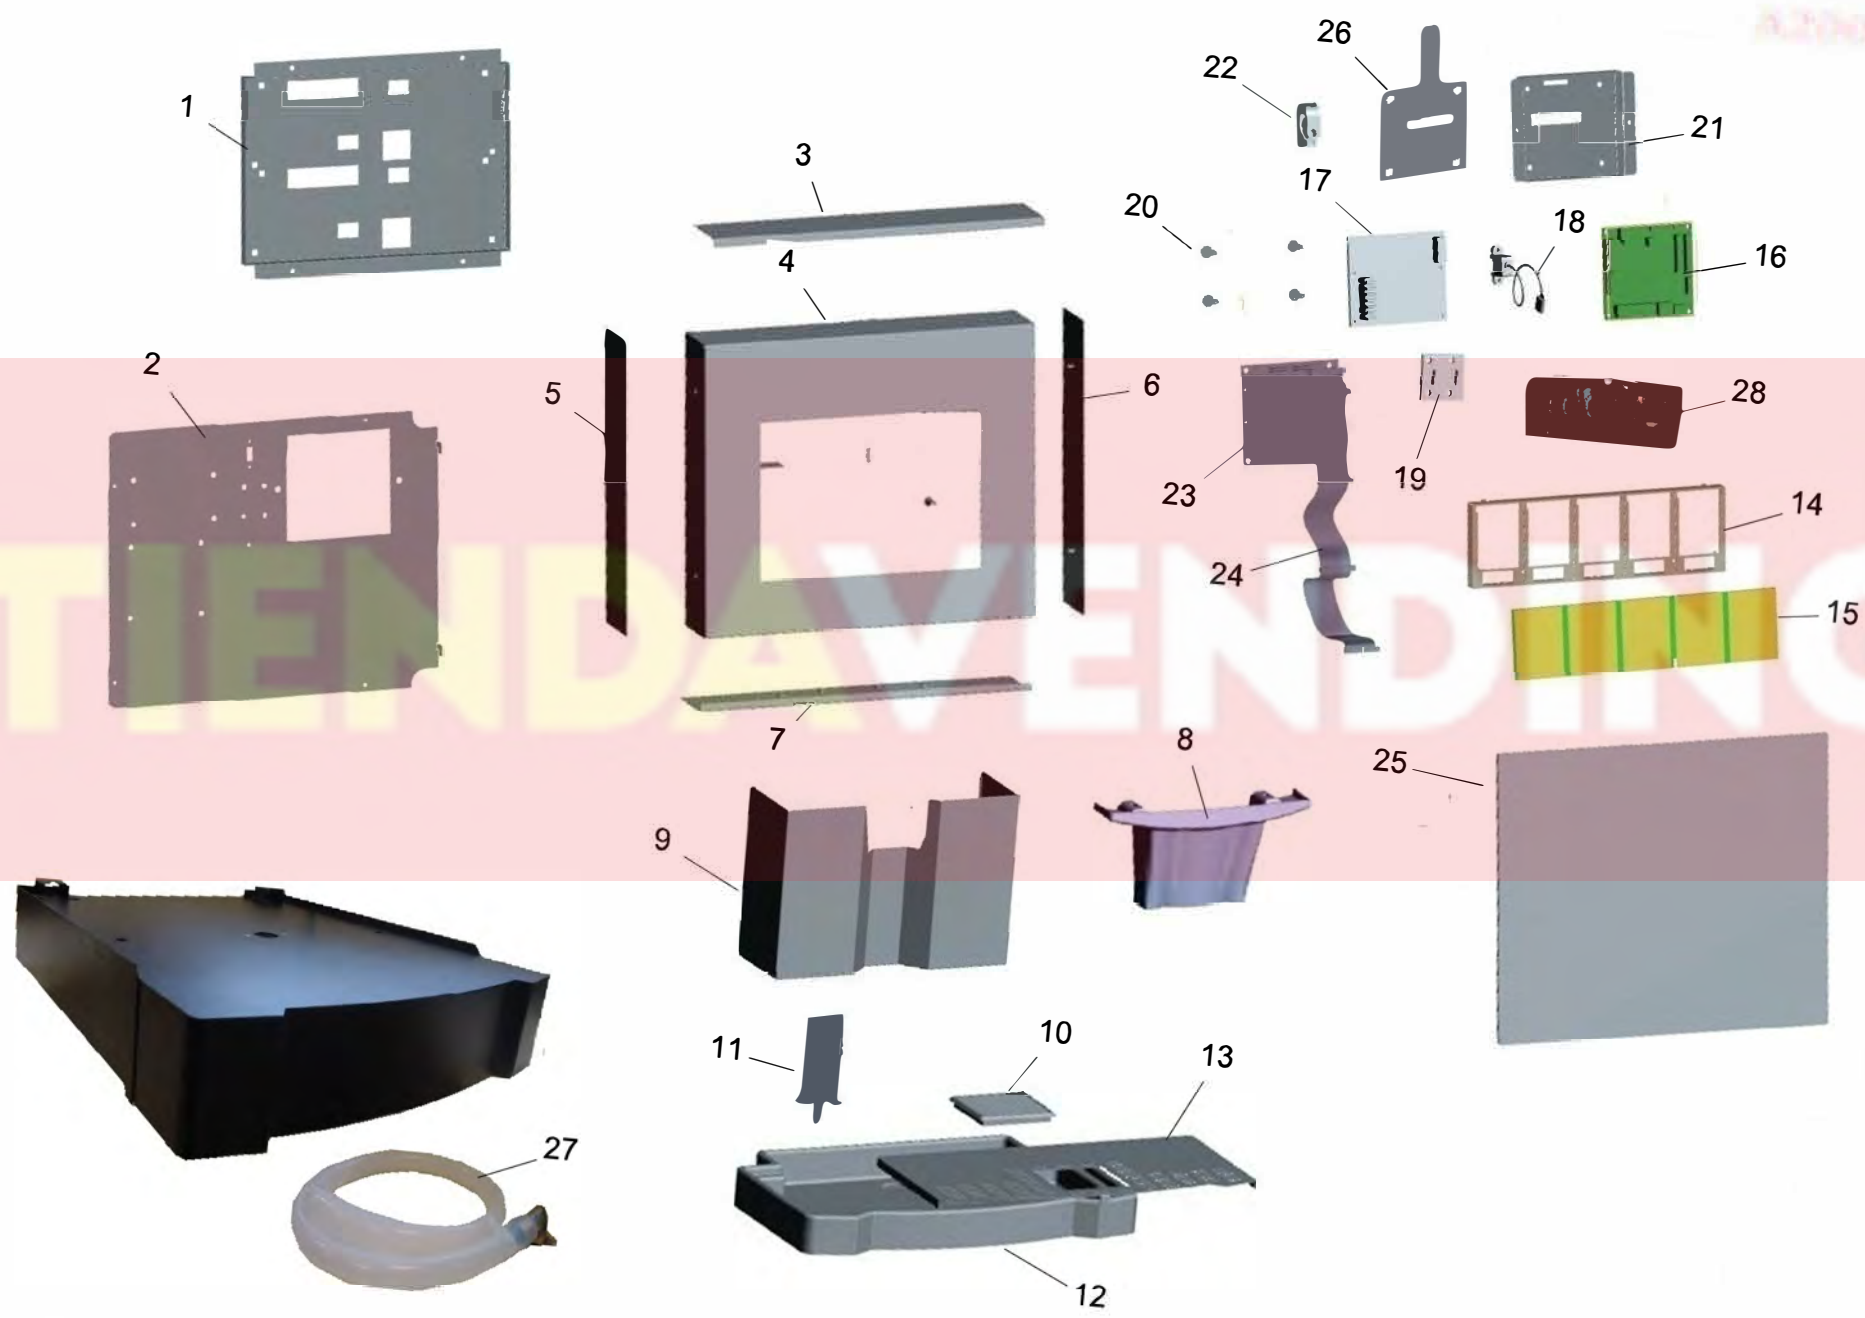

VITRO

1004001

POS	REFERENCIA	DENOMINACION
1	31195471	SOPTE. BACKLIGHTS
2	63586	CTO VITRO AZKOYEN RESPALDO DE LA PUERTA
3	42951461	SUBC. TOPE SUPERIOR CRISTAL
4	42105521	VITRO ESPRESSO DOOR
5	42951441	SUBC. TOPE DCHO CRISTAL
6	42951431	SUBC. TOPE IZDO CRISTAL
7	42951451	SUBC. SOPTE.INFERIOR CRISTAL
8	11043121	CUBIERTA B2C CROMADA
9	62403	Waste Bucket FBT T/T
10	11043041	INSERCIÓN REJILLA BANDEJA DE LÍQUIDOS
11	43317350	TARJETA LLENADO BANDEJA RESIDUOS
12	11043131	BANDEJA RECOGIDA LÍQUIDOS
13	31195440	TAPA BANDEJA RECOGE LIQUIDOS
14	11040181	SOP. ETIQ. BACK LIGHT 5X54
15	43316110	T. TECLADO PROXI. 5 TECLAS p. 54m 1000cd
16	43317330	ZMCU CONTROLADOR
17	09721060	GRUPO CONTROL PCB 58559
18	43227270	USB TYPE A - PANEL FTO 1 x 5
19	43317340	TARJETA ADAPTADOR
20	09718560	SOPTE . CIRCUITO
22	04804140	PRISIONERO MANGUERA
23	43315790	T. control teclado proximidad tabaco
24	43224630	MAZO TECLADOS PROXIMIDAD GLAMOUR LARGO
26	43317300	TARJETA PULSADORES PROGRAMACIÓN
27	54886	Aquavend Hose Assy 10mmDi
28	49030301	CTO. ETIQUETAS VITRO