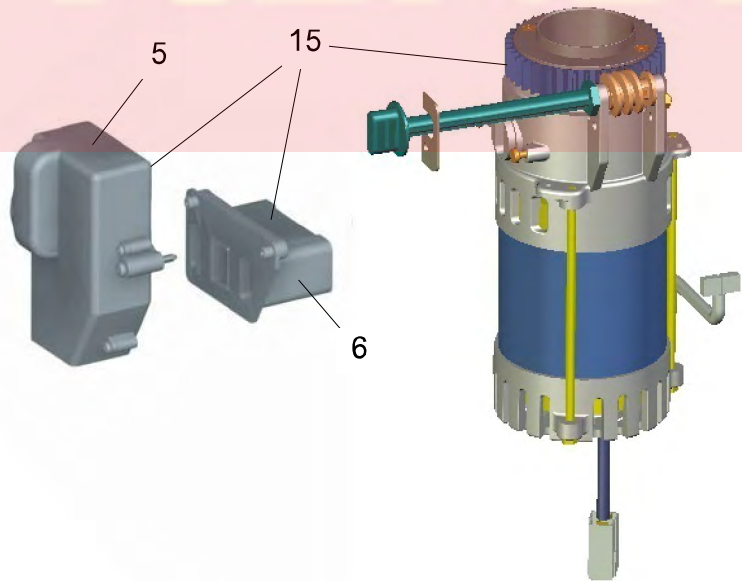

POS	REFERENCIA	DENOMINACION
1	11037991	TAPA TOLVA GRANO S
3	11031861	TOLVA GRANO TEMPO
4	11029051	TAJADERA TOLVA
5	41110221	CTO. DOSIFICADOR
6	11027381	TUNEL MOLINO M-02
7	11038431	EJE SINFIN LARGO
8	11038421	SINFIN
9	01019401	POSICIONADOR VASTAGO M5 REF: W302T2-5
10	11027401	CASQUILLO MOLINO M-02
11	11025280	CORONA REGULACION PUNTO MOLIDO
12	17000020	TAPA MOLINO VERTICAL CP
13	09715220	JUEGO DE FRESAS
	17000020	TAPA MOLINO VERTICAL CP
14	17000010	ALABE PORTAMUELA CP
15	41196791	CTO. MOLINO M03 MANETA L

TIENDA VENDING