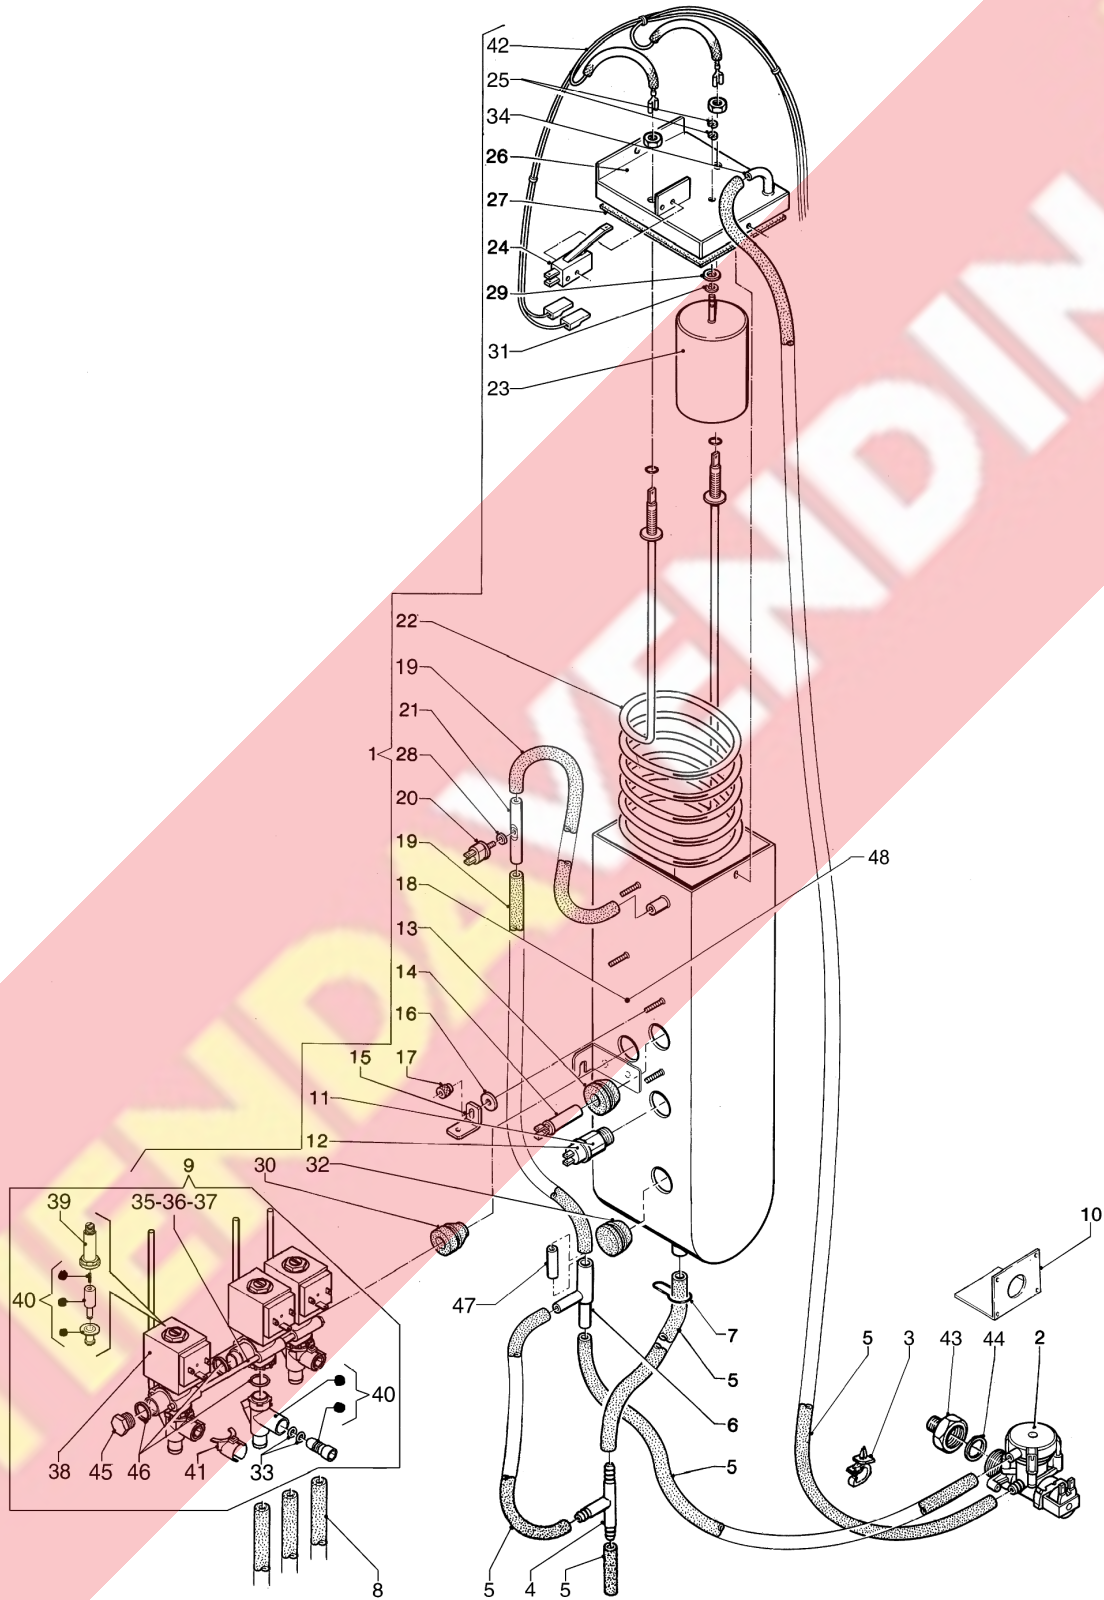

Código	Descripción	Nota
1	099991	CONJUNTO CALDERA DE SOLUBLES	
2	097383	ELECTROVALVULA ENTRADA AGUA - 2.5L/MIN-	
3	098484	TOPE PARA TUBO	
4	096552	RACORD	
5	097512	TUBO SILICONA 6 X 12 MARRON	
6	094185	CONDUCCION DE AGUA	
7	092703	CIERRE TUBO	
8	097510	TUBO SILICONA 5 X 9	
9	099995	GRUPO DE 3 ELECTROVALVULAS	
10	099436	SOPORTE ELECTROVALVULA	
11	099508	DISTANCIADOR	
12	0V1364	TERMOSTATO DE SEGURIDAD 105 GRAD.	
13	099918	JUNTA DE SONDA	
14	0V0157	SONDA	
15	099993	ESCUADRA	
16	093179	ARANDELA	
17	097699	GUARNICION	
18	0V3844	CAJA DE CALDERA	
19	097513	TUBO SILICONA 9 X 13	
20	098726	TERMOSTATO	
21	098390	TUBO UNION TERMOSTATO	
22	0V3847	RESISTENCIA 1660 W -230V	
23	098260	FLOTADOR	
24	093308	MICRO PARA FLOTADOR	
25	091842	ANILLO CIERRE DIAMETRO 2.3	
26	0V3845	TAPA DE CALDERA+MICRO	
27	0V3846	JUNTA	
28	094597	ARANDELA EN COBRE	
29	099510	JUNTA	
30	099847	JUNTA	
31	092796	ARANDELA DE FIJACION	
32	099928	JUNTA TAPON	
33	099064	GUARNICION TORNILLO REGULACION	
34	094180	CONDUCCION	
35	0V4309	TUBO DE RETENCION L=138	
36	0V4309	TUBO DE RETENCION L=138	
37	0V4309	TUBO DE RETENCION L=138	
38	099057	BOBINA 220/230 VOLT	
39	0V3552	ALOJAMIENTO NUCLEO	
40	251632	KIT ELECTROVALVULAS	
41	0V3556	TOPE CAJA INFERIOR	
42	099994	CABLEO CALDERA SOLUBLES	
43	094437	TUERCA	
44	092364	GUARNICION PARA ELECTROVALVULA	
45	0V4308	TAPON CON OR	
46	0V3554	GUARNICION O-RING