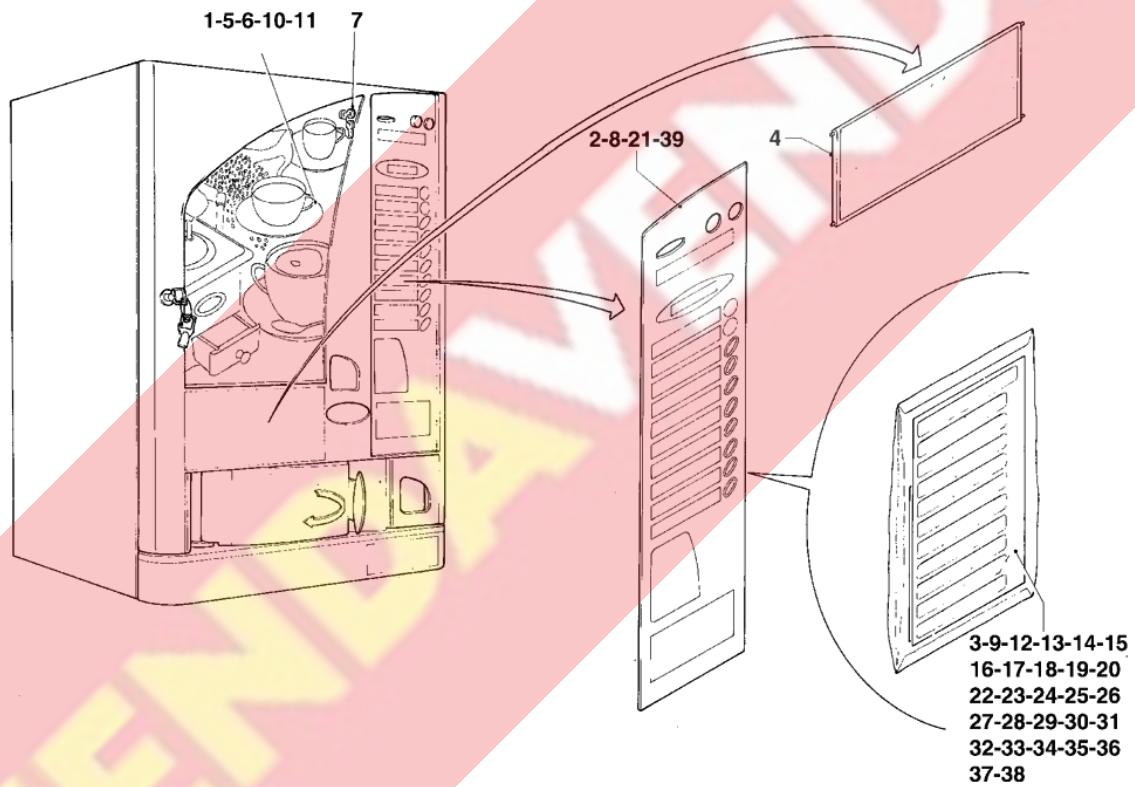

BRIO - ESPRESSO - INSTANT - 220 VOLT - 50 HZ

Código	Descripción	Nota	
1	0V1328	PANEL FOTOGRAFICO	
2	099734	PANEL DE SELECCION'VERSION FRONTAL'	VERSION INSTANT - SEMI-AUTOM.
3	099557	PLAQUITA DE PRODUCTOS	VERSION ALEMANIA
4	099343	PANEL TARJETAS	
5	0V1889	PANEL FOTOGRAFICO DALLMAYR	
6	0V1810	PANEL FOTOGRAFICO 'SELECTA'	
7	099743	INTERRUPTOR 'FREE VEND'	
8	0V1327	PANEL DE SELECCION EXECUTIVE	
9	0V0703	PLAQUITA DE CUCHARILLA	
10	0V3004	PANEL FOTOGRAFICO GNAIGER	
11	0V2819	PANEL FOTOGRAFICO KRAFT	
12	0V3368	TARJETA DE PRECIOS EURO 0.05	
13	0V1329	PLAQUITA PRODUCTO (FRANCIA)	
14	099621	PLAQUITA PRODUCTO	
15	0V1904	PLAQUITA PRECIOS 'POLONIA'	
16	0V1912	PLAQUITAS PRECIOS 'POLONIA'	
17	0V1903	PLAQUITAS PRECIOS 'SLOVAQUIA'	
18	0V1913	PLAQUITA PRECIOS 'SLOVAQUIA'	
19	0V0544	TARJETA PRODUCTOS	
20	0V3367	TARJETA DE PRECIOS EURO 0.01	
21	099388	PANEL SELECCIONES 'FRONTAL'	VERSION FRONTAL
22	099559	PLAQUITA DE CUCHARILLA	VERSION ALEMANIA
23	099447	PLAQUITA CUCHARILLA	VERSION FRANCIA
24	099622	PLAQUITA PRODUCTO	
25	099396	TARJETA PRODUCTO BRIO	VERSION ESPANA
26	099438	PLAQUITA CUCHARILLAS	VERSION ESPANA
27	099558	PLAQUITA DE PRODUCTOS	VERSIONES INGLATERRA
28	099560	PLAQUITA DE CUCHARILLAS	VERSIONES INGLATERRA
29	099685	PLAQUITA DE PRODUCTOS'REP. CECA'	
30	099735	PLAQUITA PRODUCTO	VERSION SUECIA
31	099736	PLAQUITA CUCHARILLAS	VERSION SUECIA
32	099376	TARJETAS PRODUCTOS	SOLO ITALIA
33	0V1319	PLAQUITA PRODUCTO BELGICA (FRANCES)	
34	0V1320	PLAQUITA PRODUCTO BELGICA (FLAMENCO)	
35	0V0495	PLAQUITAS PRODUCTOS	VERSION TURQUIA
36	0V0442	PLAQUITA PRODUCTOS	VERSION BRASILEIRA
37	0V1308	PLAQUITAS PRODUCTOS (ARGENTINA)	
38	0V2623	TARJETAS PRODUCTOS 'PORTUGAL'	VERSION NESTLE
39	0V1967	PANEL SELECCIONES FRONTAL'SELECTA'	