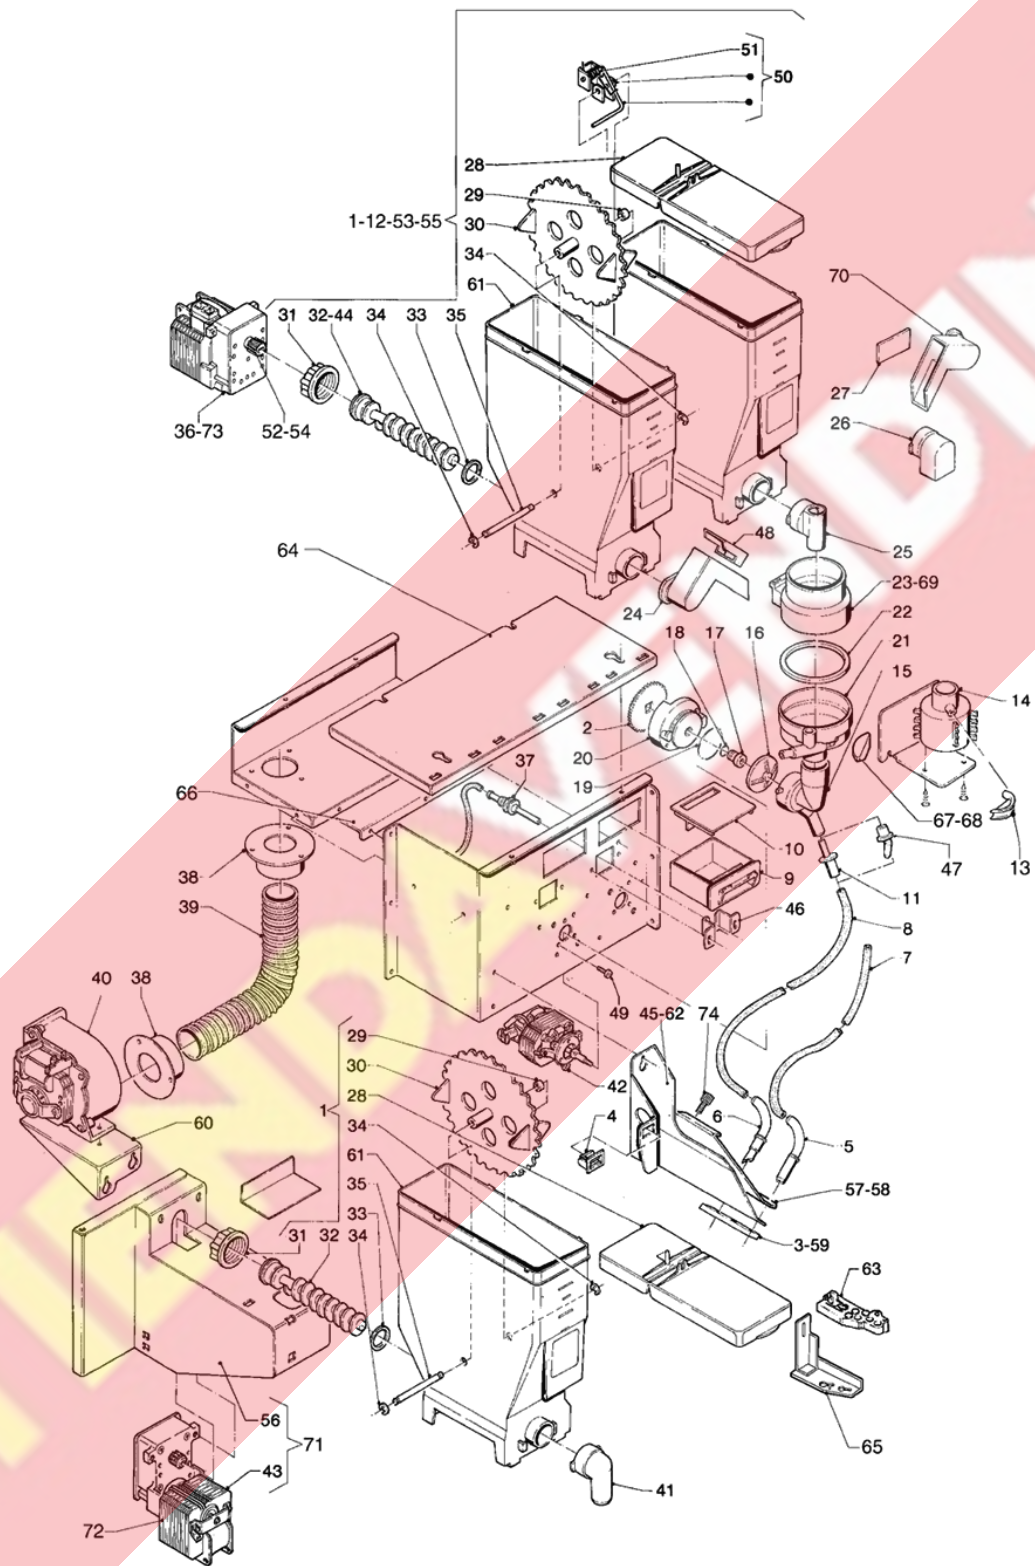

Código	Descripción	Nota
1	099335	CONTENDOR DE PRODUCTO	PARA CHOCOLATE
2	099889	DISCO ROTACION MOTOAGI. 220 V	
3	099328	SOPORTE GRIFOS	
4	094026	CLIP FEMINA	
5	097922	TUBO PLASTICO CAFE	
6	097953	TUBO PLASTICO SALIDA LECHE	
7	097510	TUBO SILICONA 5 X 9	
8	097511	TUBO SILICONA 6 X 9	
9	099330	CAJON RESIDUOS PRODUCTO	
10	099331	TAPA CAJON	
11	097914	ESTRANGULADOR CAFE	
12	099334	CONTENEDOR PRODUCTO	POR LECHE-TE-AZUCAR
13	251295	UNION SERPENTIN TE	
14	097923	SERPENTIN PARA TE	
15	097912	MEZCLADOR	
16	097916	VENTOLINA PARA MIXER	
17	097917	GUARNICION PROTECCION MOTOR	
18	099880	GUARNICION	
19	094540	GUARNICION PARA ARANDELA 3125	
20	097911	ARANDELA SOPORTE BATIDOR	
21	098191	EMBUDO AGUA CORTADO	
22	097523	PARASALPICADOS AGITADOR	
23	097520	EMBUDO ENTRADA PRODUCTO	
24	099102	CONDUCTO DERECHO PRODUCTO	
25	098939	ABERTURA DERECHO REDONDA	
26	096868	ABERTURA DERECHO CUADRADA	
27	097502	GRUPO TARJETAS PARA CONTEN. SOLUBLES	
28	099466	TAPADERA CONTENEDOR	
29	098812	DISTANCIADOR	
30	095936	RUEDA DENTADA	
31	095849	TUERCA HUSILLO CONTENEDOR	
32	098609	EJE DE MOLINILLO	
33	095829	GUARNICION OR-123	
34	091959	ANILLO PARA DOSADOR	
35	0V1962	PERNO PARA RUEDA	
36	251917	MOTORREDUCTOR 45 G/M 230V	
37	099329	GRIFO EMBUDO D. 3.4	
38	098703	EMPALME TUBO VENTILADOR D.38	
39	096459	TUBO DIAM 32	
40	098583	ELECTROVENTILADOR	
41	099814	ABERTURA	
42	098808	MOTOAGITADOR	
43	098807	MOTODOSIFICADOR 65 G.	
44	098608	SIN FIN LARGO	
45	0V0909	SOPORTE GUIA	
46	0V1885	SOPORTE BOQUILLA