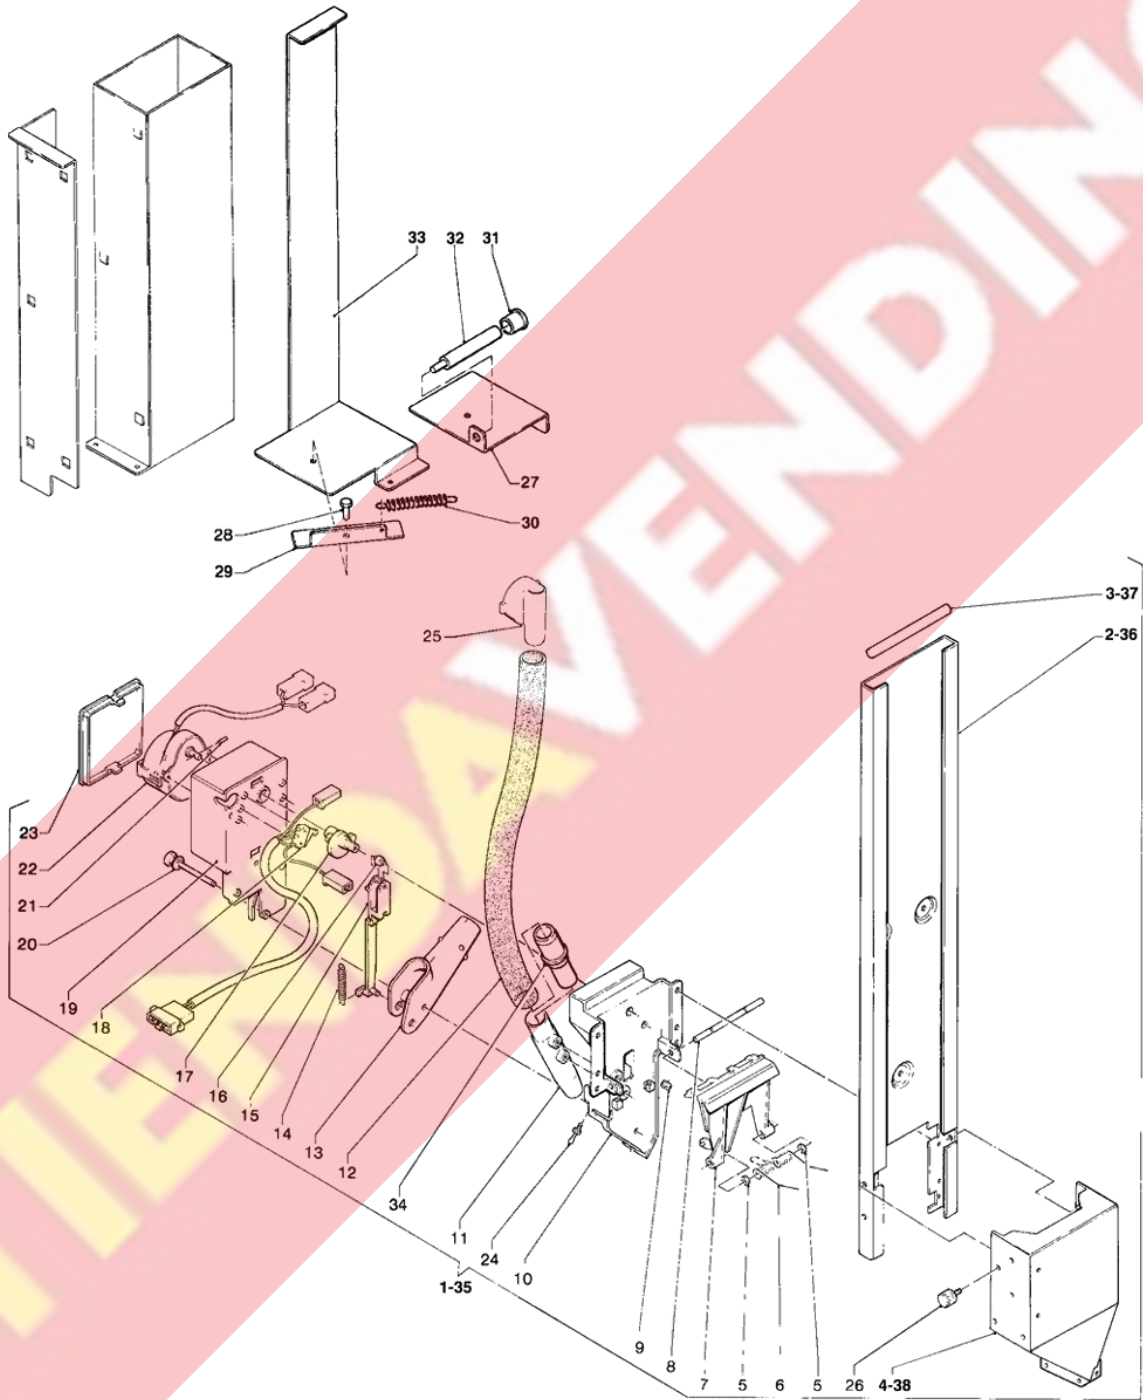

Código	Descripción	Nota
1	099790	D. AZUCAR /PALETINAS A MOTOR	
2	099672	COLUMNA DE CUCHARILLAS 105 MM	
3	090203	CONTRAPESO CUCHARILLAS	
4	098631	RAMPA CAIDA CUCHARILLAS	
5	091959	ANILLO PARA DOSADOR	
6	099602	MUELLE	
7	099610	LEVA	
8	098352	PERNO EXPULSOR PALETAS	
9	098853	PSACABLE	
10	099607	CUERPO	
11	098356	TUBO AZUCAR	
12	098719	TUBO PVC 14X19(PARA METRO)	
13	099721	TUBO SALIDA AZUCAR	
14	099616	MUELLE	
15	099605	ASTA	
16	099604	RUEDA	
17	099606	LEVA	
18	096355	MICROINTERRUPTOR - UL -	
19	099608	SOPORTE	
20	0V2949	PERNO DE BOQUILLA PARA AZUCAR	
21	096904	PASADOR LEVA DOSIFICADOR	
22	099397	MOTORREDUCTOR 6G/1 MIN.	
23	099609	TAPA	
24	094159	PIVOTE ANCLAJE	
25	099814	ABERTURA	
26	096977	CLIP FIJACION CONTENEDOR CAFE	
27	099413	GUIA CUCHARILLAS	VERSION SEMI-AUTOMATICA
28	099420	PERNO	VERSION SEMI-AUTOMATICA
29	099414	PALANCA EXPULSOR	VERSION SEMI-AUTOMATICA
30	093978	MUELLE DEL CONJUNTO VASOS	VERSION SEMI-AUTOMATICA
31	099350	PULSADOR DE SELECCION	VERSION SEMI-AUTOMATICA
32	099488	ACTUADOR	VERSION SEMI-AUTOMATICA
33	099411	COLUMNA CUCHARILLAS	VERSION SEMI-AUTOMATICA
34	099375	EMPALME TUBO	
35	099737	DISTRIBUIDOR DE AZUCAR/CUCHARILLAS	VERSION SUIZA
36	099807	COLUMNA CUCHARILLAS	
37	099720	PESO PARA CUCHARILLAS L=105	
38	0V3022	DESLIZADOR DE CUCHARILLAS