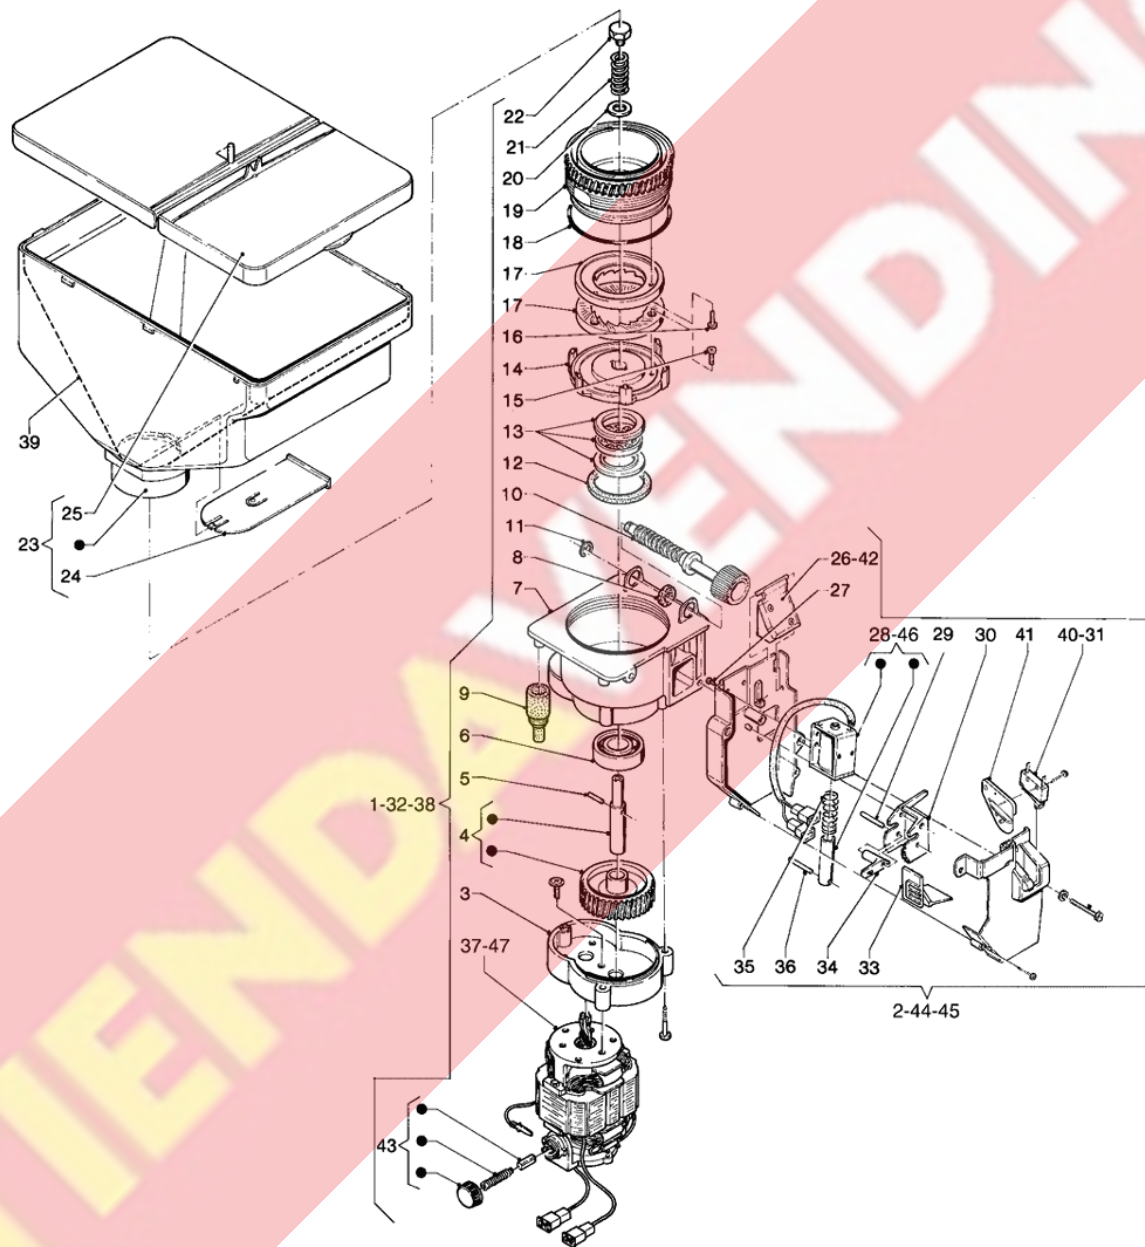

Código	Descripción	Nota
1	099336	MOLINILLO	
2	099337	DOSADOR CAFE	
3	099468	SOPORTE	
4	099470	PINON CON EJE BRIO	
5	098293	PASADOR 3 X 14	
6	095803	COJINETE	
7	099469	TAPA	
8	099457	ARANDELA	
9	099484	GOMA	
10	099474	TORNILLO FIJACION MOLIENDA	
11	093171	ARANDELA GRUPILLA	
12	093271	RETEN	
13	093187	RETEN SEPARADOR MOLINILLO	
14	095802	TURBINA PORTAMUELA	
15	255032	TORNILLO 3 LOBULOS M4X10	
16	255033	TORNILLO AUTORROSCANTE 4X10	
17	095840	MUELA	
18	095805	GUARNICION	
19	099473	PORTAMUELA	
20	096988	ABRAZADERA PLANA	
21	099471	MUELLE	
22	099472	TORNILLO IZQUIERDO	
23	099338	CONTENEDOR DE CAFE	
24	098630	CIERRE PARA CONTENEDOR	
25	099476	TAPA CONTENEDOR BRIO	
26	099475	ACTUADOR	
27	092657	TORNILLO TAPTITE 3X6TC CROSS	
28	098716	ELECTROIMAN 220V	
29	098822	PERNO PARA LEVA	
30	098642	PORTEZUELA DOSIFICADOR CAFE'	
31	0V2131	MICROINTERRUPTOR BURGESS	
32	0V0448	MOLINILLO COMPLETO 220V/60HZ	VERSION BRASILEIRA
33	098643	ARANDELA DE GRADUACION CAFE'	
34	098644	LEVA PARA ARAN. GRAD. CAFE'	
35	098696	MUELLE ELECTROIMAN DOSIFICADOR	
36	093832	PASADOR CONICO	
37	0V0451	MOTOR MOLINILLO 220V/60HZ	VERSION BRASILEIRA
38	0V0491	MOLINILLO DE TE	VERSION TURQUIA
39	0V0494	CONDUCTO DEL TE	VERSION TURQUIA
40	0V1105	MICROINTERRUPTOR	VERSION TURQUIA
41	0V2082	PLACA DE ADAPTACION	
42	0V1349	ACTUADOR MICROINTERRUPTOR	VERSION TURQUIA
43	0V3229	KIT ESCOBILLAS MOTOR	
44	099337	DOSADOR CAFE	VERSION BRASILEIRA
45	0V0490	DOSIFICADOR DE TE	VERSION TURQUIA
46	098716	ELECTROIMAN 220V	VERSION BRASILEIRA