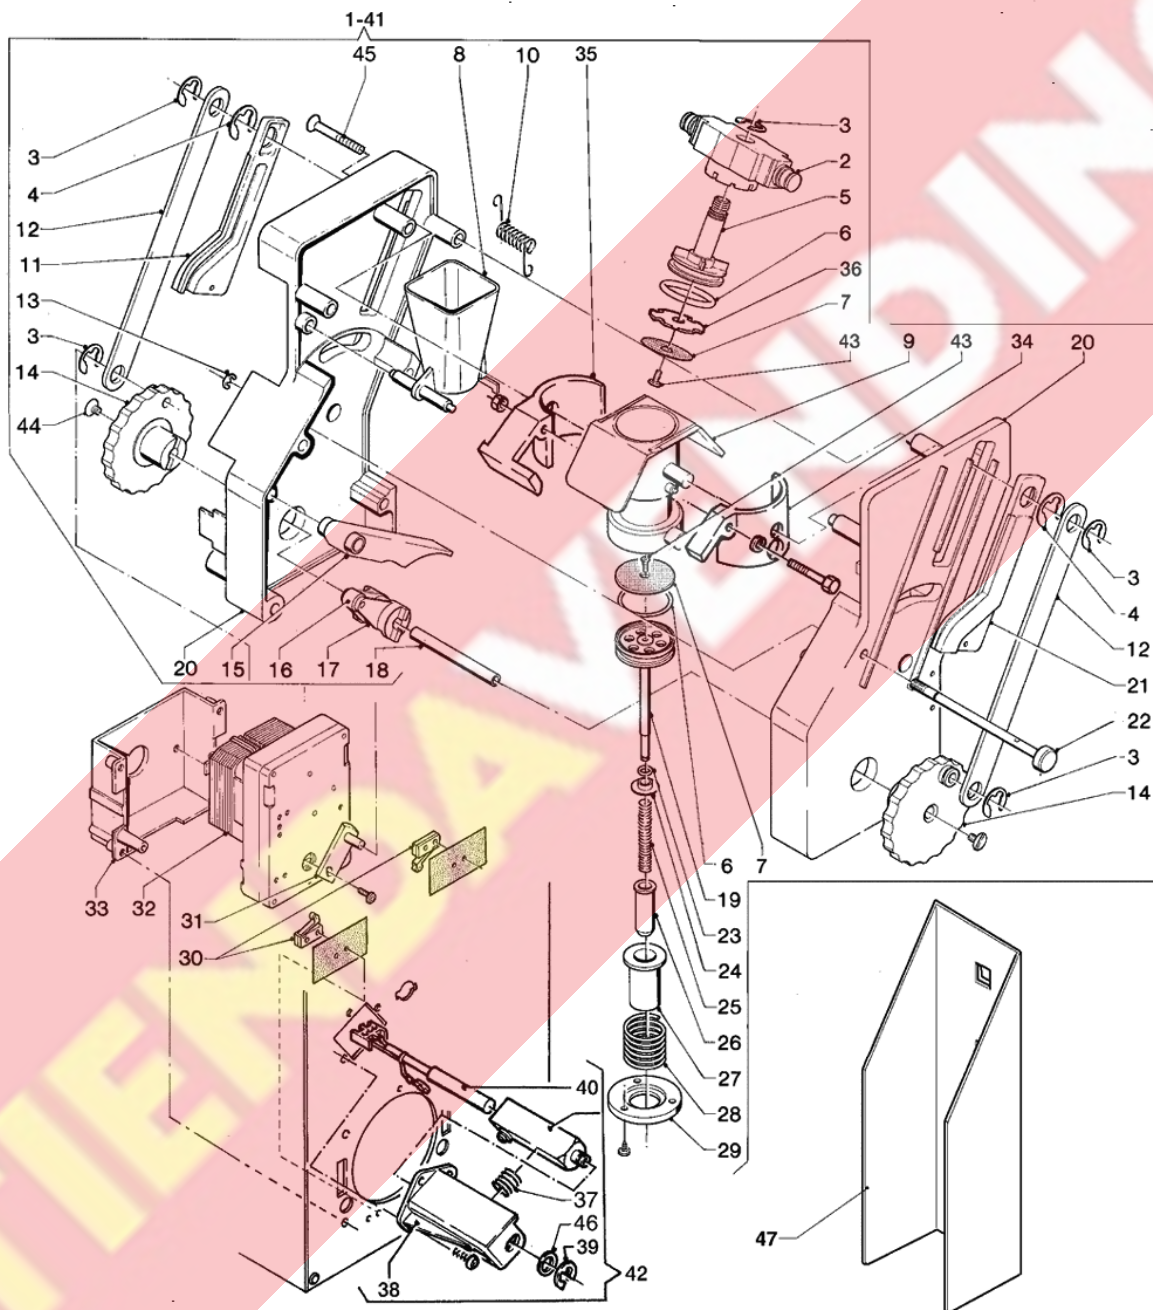

Código	Descripción	Nota
1	252506	Z3000 Y CALENTADOR(ABIERTO DURANTE LA POSICION DE STAND-BY)	
2	098568	TRAVIESA	
3	092717	ANILLO DE CIERRE	
4	096569	ANILLO DETENCION DIAM 12	
5	098577	PISTON SUPERIOR	
6	093167	GUARNICION PISTON	
7	098687	FILTRO CAFE'	
8	098570	RAMPA CAFE'	
9	0V1715	CAMARA DE INFUSION CON TAPON	
10	098920	ARRASTRADOR	
11	098571	DESLIZADERA POSTERIOR	
12	098565	BIELA MANDO PISTON	
13	098818	ANILLO DE CIERRE DIAM.4	
14	098573	MANIVELA	
15	098575	LEVA OSCILANTE	
16	098692	RODILLO LEVA ROTATORIA	
17	098574	LEVA ROTATORIA	
18	098693	TIRANTE BLOQUEO MANIVELA	
19	099490	PISTON INFERIOR	
20	0V1714	BORDES ANTERIOR Y POSTERIOR	
21	098572	DESLIZADERA ANTERIOR	
22	098694	TIRANTE CON CASQUILLO ROSCADO	
23	090421	GUARNIC. OR 2025	
24	098690	CASQUILLO DE CONTENIDO	
25	098688	MUELLE RETORNO PISTON	
26	098691	GUIA PISTON INFERIOR	
27	098567	TAPA PARA MUELLE	
28	098689	MUELLE PREINFUSION	
29	098569	BRIDA PARA MUELLE	
30	096355	MICROINTERRUPTOR - UL -	
31	098763	MANIVELA CON PERNO	
32	098708	MOTORREDUCTOR	
33	098566	SOPORTE MOTORREDUCTOR	
34	0V1784	COBERTURA DELANTERA	
35	0V1785	COBERTURA TRASERA	
36	0V1789	DEFLECTOR DEL AGUA	
37	0V1788	MUELLE DE CONTACTO	
38	0V1787	SOPORTE	
39	987948	ANILLO	
40	0V1786	RESISTOR 25 WATT 110/265 V.	
41	251687	GRUPO CAFE Z3000	
42	0V1783	SOPORTE + CALENTADOR Z2000M	
43	255047	TORNILLO M3X10 -INOX-	
44	0V3889	TORNILLO 6 X 14	
45	255031	TORNILLO AUTORROSCANTE 4.2X26	
46	251143	ARANDELA EN ALUMINIO