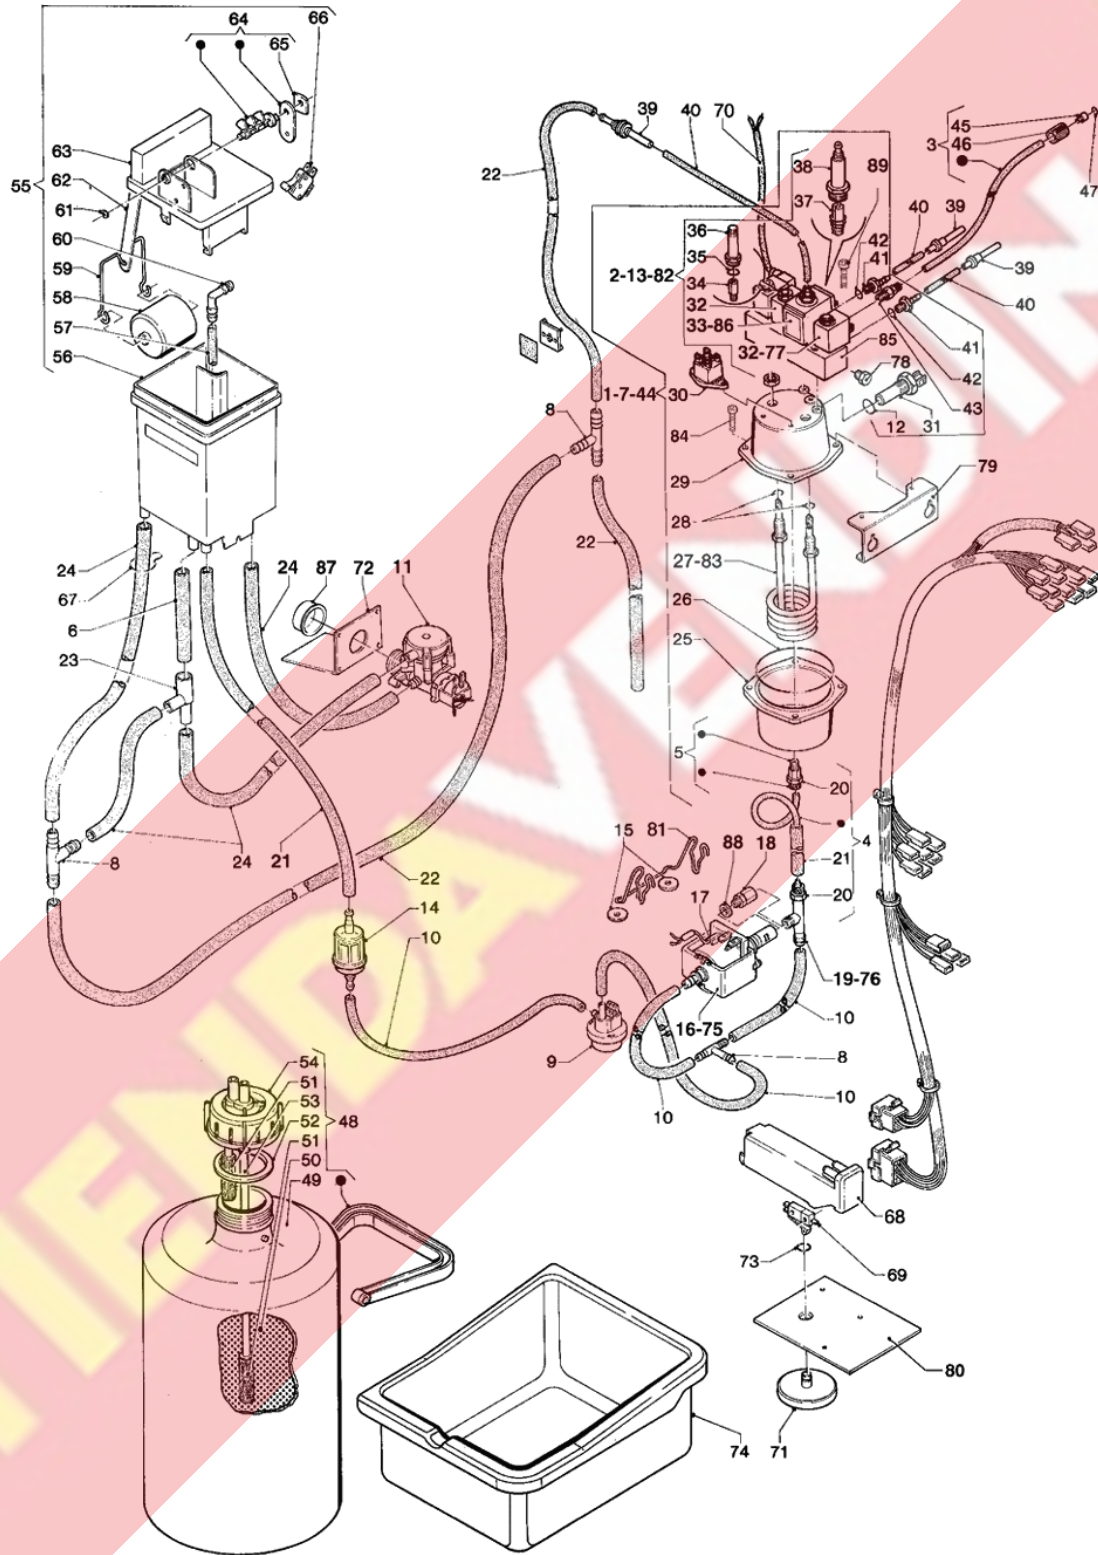

Código	Descripción	Nota
1	0V0845 CALDERA CAFE 220V-60HZ	VERSION BRASILEIRA
2	098761 CONJUNTO ELECTROVALVULAS 2+3+2	VERSION BRASILEIRA
3	099400 TUBO PARA PISTON	
4	099398 TUBO MANDO BOMBA	
5	098758 RACCORD DERECHO	
6	097515 TUBO SILICONA 10 X 16 MARRON	
7	0V1676 CALDERA CAFE 1450W/4 ELECTROVALVULE	
8	094231 RACORD AT	
9	098707 CONTADOR VOLUMETRICO	
10	097510 TUBO SILICONA 5 X 9	
11	097383 ELECTROVALVULA ENTRADA AGUA - 2.5L/MIN-	
12	095624 GUARNICION	
13	098761 CONJUNTO ELECTROVALVULAS 2+3+2	
14	097435 FILTRO AGUA	
15	093091 AMORTIZADOR BOMBA	
16	0V0465 BOMBA 220 V - 60 HZ	VERSION BRASILEIRA
17	098815 PROTECTOR TERMICO 90 GRADO	
18	099101 VALVULA NO RETORNO	
19	0V0493 BY-PASS DE BOMBA -4 BAR-	VERSION TURQUIA
20	099107 TUERCA	
21	097685 TUBO SILICONA MARRON 7.5 X 12	
22	097511 TUBO SILICONA 6 X 9	
23	094185 CONDUCCION DE AGUA	
24	097512 TUBO SILICONA 6 X 12 MARRON	
25	098641 TAPA INFERIOR CALDERA	
26	098701 GUARNICION	
27	098645 RESISTENCIA 1000W	
28	254711 GUARNICION OR112 2.62X9.92	
29	098640 TAPA SUPERIOR CALDERA	
30	0V1318 TERMOSTATO DE 125 GRADOS	
31	094872 SONDA DE CALDERA	
32	099056 BOBINA	50 HZ.
33	0V0917 BOBINA 60 HZ ELECTROV. 3 VIAS	60 HZ.
34	099058 NUCLEO	
35	099059 GUARNICION	
36	0V1953 CAMISA ELECTROVALVULA PEQUENA	
37	097472 NUCLEO ELECTROV. 3 VIAS-VITON	
38	099105 CAMISA ELECTROVALVULA GRANDE	
39	099329 GRIFO EMBUDO D. 3.4	
40	097529 TUBO SILICONA	
41	099012 RACORD PORTAGOMAS 2 MM	
42	094594 GUARNICION OR 2031	
43	0V1434 UNION RECTA	
44	099258 CALDERA CAFE 1000W/3 ELECTROVALVULE	
45	098711 CASQUILLO TUBO POSTERIOR	
46	098699 RACCORD PARA TUBO PISTON