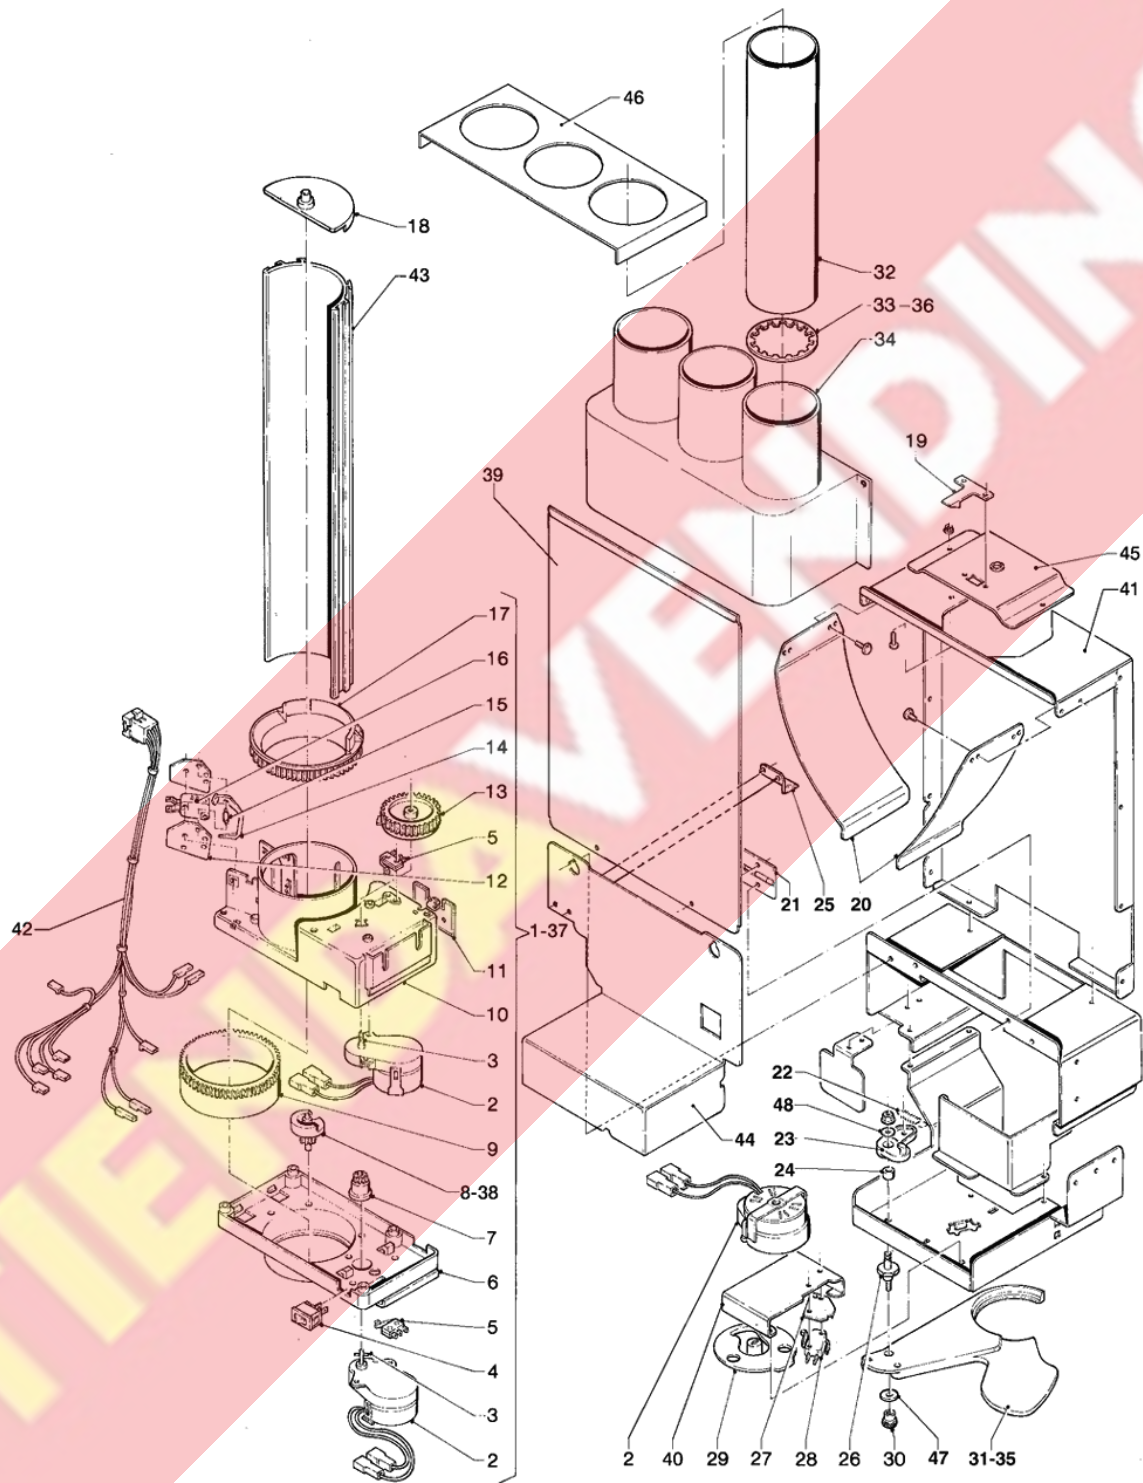

Código	Descripción	Nota
1	099364	DISTRIBUIDOR DE VASOS	
2	099397	MOTORREDUCTOR 6G/1 MIN.	
3	098530	PASADOR 1X8	
4	097807	PULSADOR	
5	0V1928	MICROINTERRUPTOR 'UL'	
6	098473	ENVOLVENTE INFERIOR	
7	098476	PINON	
8	098305	RULINA 70/71	
9	098477	ANILLO DENTADO	
10	098474	ENVOLVENTE SUPERIOR	
11	098475	PORTEZUELA	
12	092984	CHAPA SOPORTE MICRO	
13	095887	PINON	
14	092982	LEVA ACCIONAMIENTO MICRO	
15	093419	PERNO PARA LEVA DE MICRO	
16	092439	MICRO DE VASOS	
17	095888	SOPORTE GIRATORIO	
18	099362	PERNO COLUMNA	
19	099349	GANCHO DE CIERRE	
20	099363	MUELLE	
21	095968	BISAGRA COBERTURA	
22	093978	MUELLE DEL CONJUNTO VASOS	
23	099367	MANIVELA	
24	099365	CASQUILLO	
25	099567	PROTECCION DE POLVO AZUCAR	
26	099368	PERNO	
27	090681	PLACA AISLANTE MICRO	
28	0V1927	MICROINTERRUPTOR 'UL'	
29	099369	LEVA	
30	093828	CASQUILLO ROSCADO	
31	099366	BRAZO OSCILANTE	
32	099415	COLUMNA VASOS	VERSION SEMI-AUTOMATICA
33	099417	ANILLO DESENGANCHE	VERSION SEMI-AUTOMATICA
34	099416	SOPORTE COLUMNAS	VERSION SEMI-AUTOMATICA
35	099555	BRAZO OSCILANTE	
36	099673	ANILLO DE DESENGANCHE	VERSION SEMI-AUTOMATICA
37	099561	DISTRIBUIDOR DE VASOS	
38	0V1659	CARACOL DIAM. 73-74	
39	0V0718	COBERTURA	
40	0V1571	SOPORTE MOTORREDUCTOR	
41	0V1663	HUECO DE VASOS	
42	0V1160	CABLEO	
43	0V1886	MAMPARO COLUMNA GIRATORIA	
44	0V1921	COBERTURA	
45	0V1934	ESCUADRA DE CENTRAJE	
46	0V2243	GUIA DE TUBOS VASOS	VERSION SEMI-AUTOMATICA