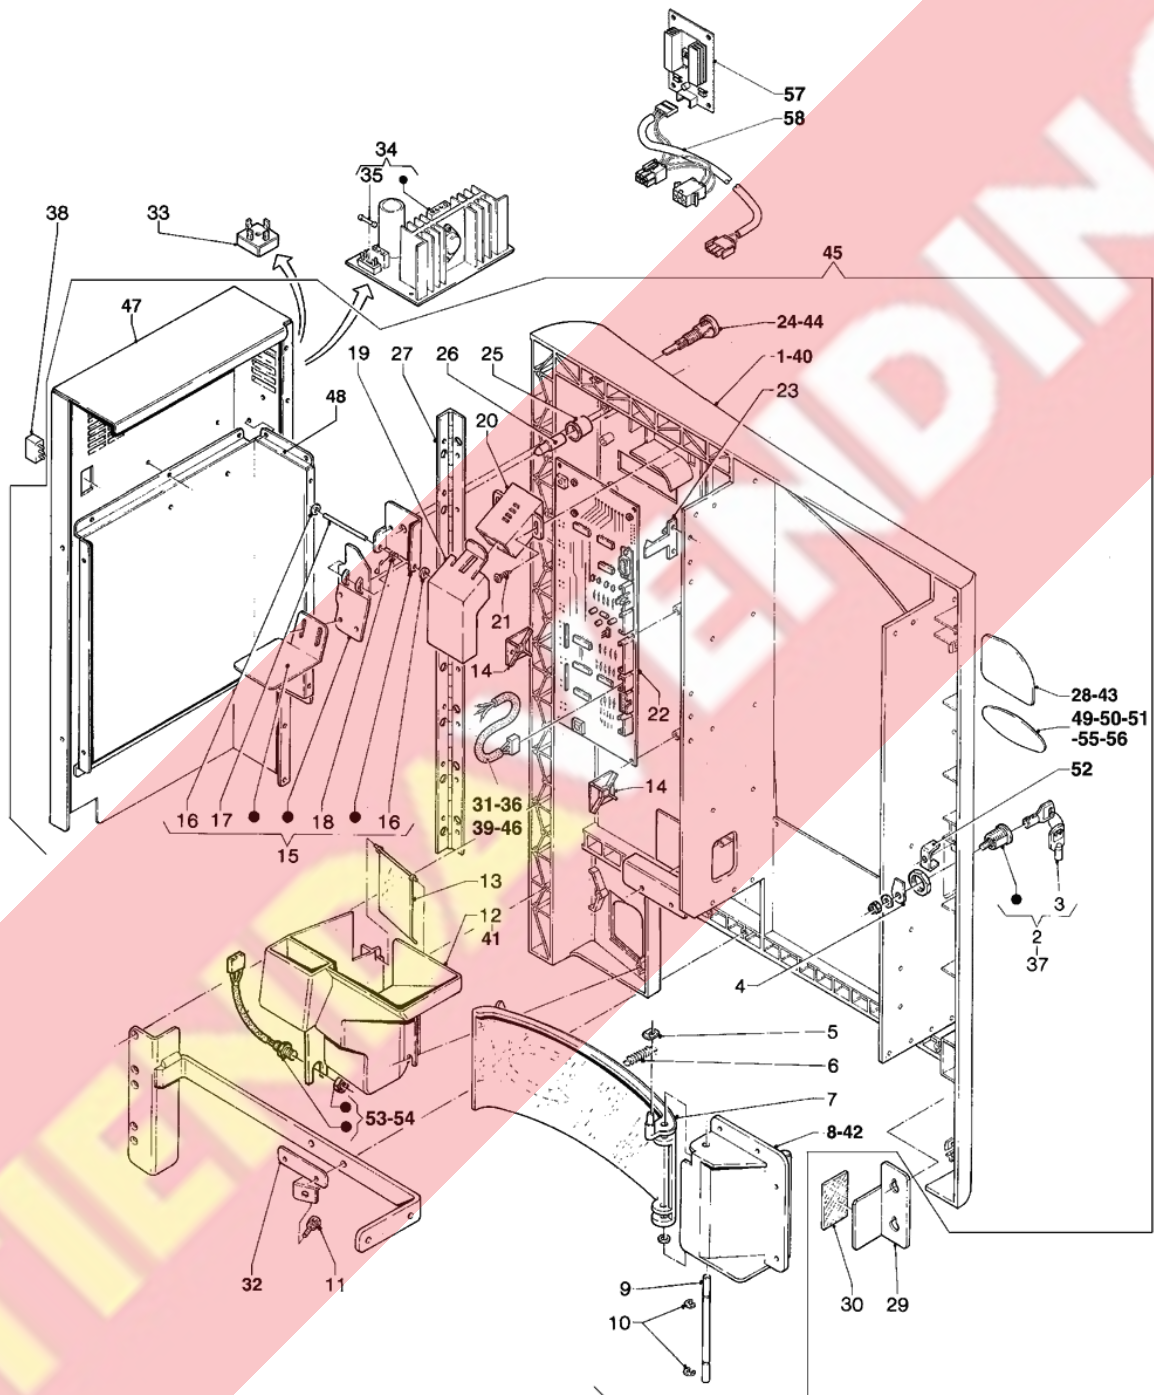

BRIO - ESPRESSO - INSTANT - 220 VOLT - 50 HZ

Código	Descripción	Nota	
1	0V1328	PANEL FOTOGRAFICO	
2	099734	PANEL DE SELECCION'VERSION FRONTAL'	VERSION INSTANT - SEMI-AUTOM.
3	099557	PLAQUITA DE PRODUCTOS	VERSION ALEMANIA
4	099343	PANEL TARJETAS	
5	0V1889	PANEL FOTOGRAFICO DALLMAYR	
6	0V1810	PANEL FOTOGRAFICO 'SELECTA'	
7	099743	INTERRUPTOR 'FREE VEND'	
8	0V1327	PANEL DE SELECCION EXECUTIVE	
9	0V0703	PLAQUITA DE CUCHARILLA	
10	0V3004	PANEL FOTOGRAFICO GNAIGER	
11	0V2819	PANEL FOTOGRAFICO KRAFT	
12	0V3368	TARJETA DE PRECIOS EURO 0.05	
13	0V1329	PLAQUITA PRODUCTO (FRANCIA)	
14	099621	PLAQUITA PRODUCTO	
15	0V1904	PLAQUITA PRECIOS 'POLONIA'	
16	0V1912	PLAQUITAS PRECIOS 'POLONIA'	
17	0V1903	PLAQUITAS PRECIOS 'SLOVAQUIA'	
18	0V1913	PLAQUITA PRECIOS 'SLOVAQUIA'	
19	0V0544	TARJETA PRODUCTOS	
20	0V3367	TARJETA DE PRECIOS EURO 0.01	
21	099388	PANEL SELECCIONES 'FRONTAL'	VERSION FRONTAL
22	099559	PLAQUITA DE CUCHARILLA	VERSION ALEMANIA
23	099447	PLAQUITA CUCHARILLA	VERSION FRANCIA
24	099622	PLAQUITA PRODUCTO	
25	099396	TARJETA PRODUCTO BRIO	VERSION ESPANA
26	099438	PLAQUITA CUCHARILLAS	VERSION ESPANA
27	099558	PLAQUITA DE PRODUCTOS	VERSIONES INGLATERRA
28	099560	PLAQUITA DE CUCHARILLAS	VERSIONES INGLATERRA
29	099685	PLAQUITA DE PRODUCTOS'REP. CECA'	
30	099735	PLAQUITA PRODUCTO	VERSION SUECIA
31	099736	PLAQUITA CUCHARILLAS	VERSION SUECIA
32	099376	TARJETAS PRODUCTOS	SOLO ITALIA
33	0V1319	PLAQUITA PRODUCTO BELGICA (FRANCES)	
34	0V1320	PLAQUITA PRODUCTO BELGICA (FLAMENCO)	
35	0V0495	PLAQUITAS PRODUCTOS	VERSION TURQUIA
36	0V0442	PLAQUITA PRODUCTOS	VERSION BRASILEIRA
37	0V1308	PLAQUITAS PRODUCTOS (ARGENTINA)	
38	0V2623	TARJETAS PRODUCTOS 'PORTUGAL'	VERSION NESTLE
39	0V1967	PANEL SELECCIONES FRONTAL'SELECTA'	