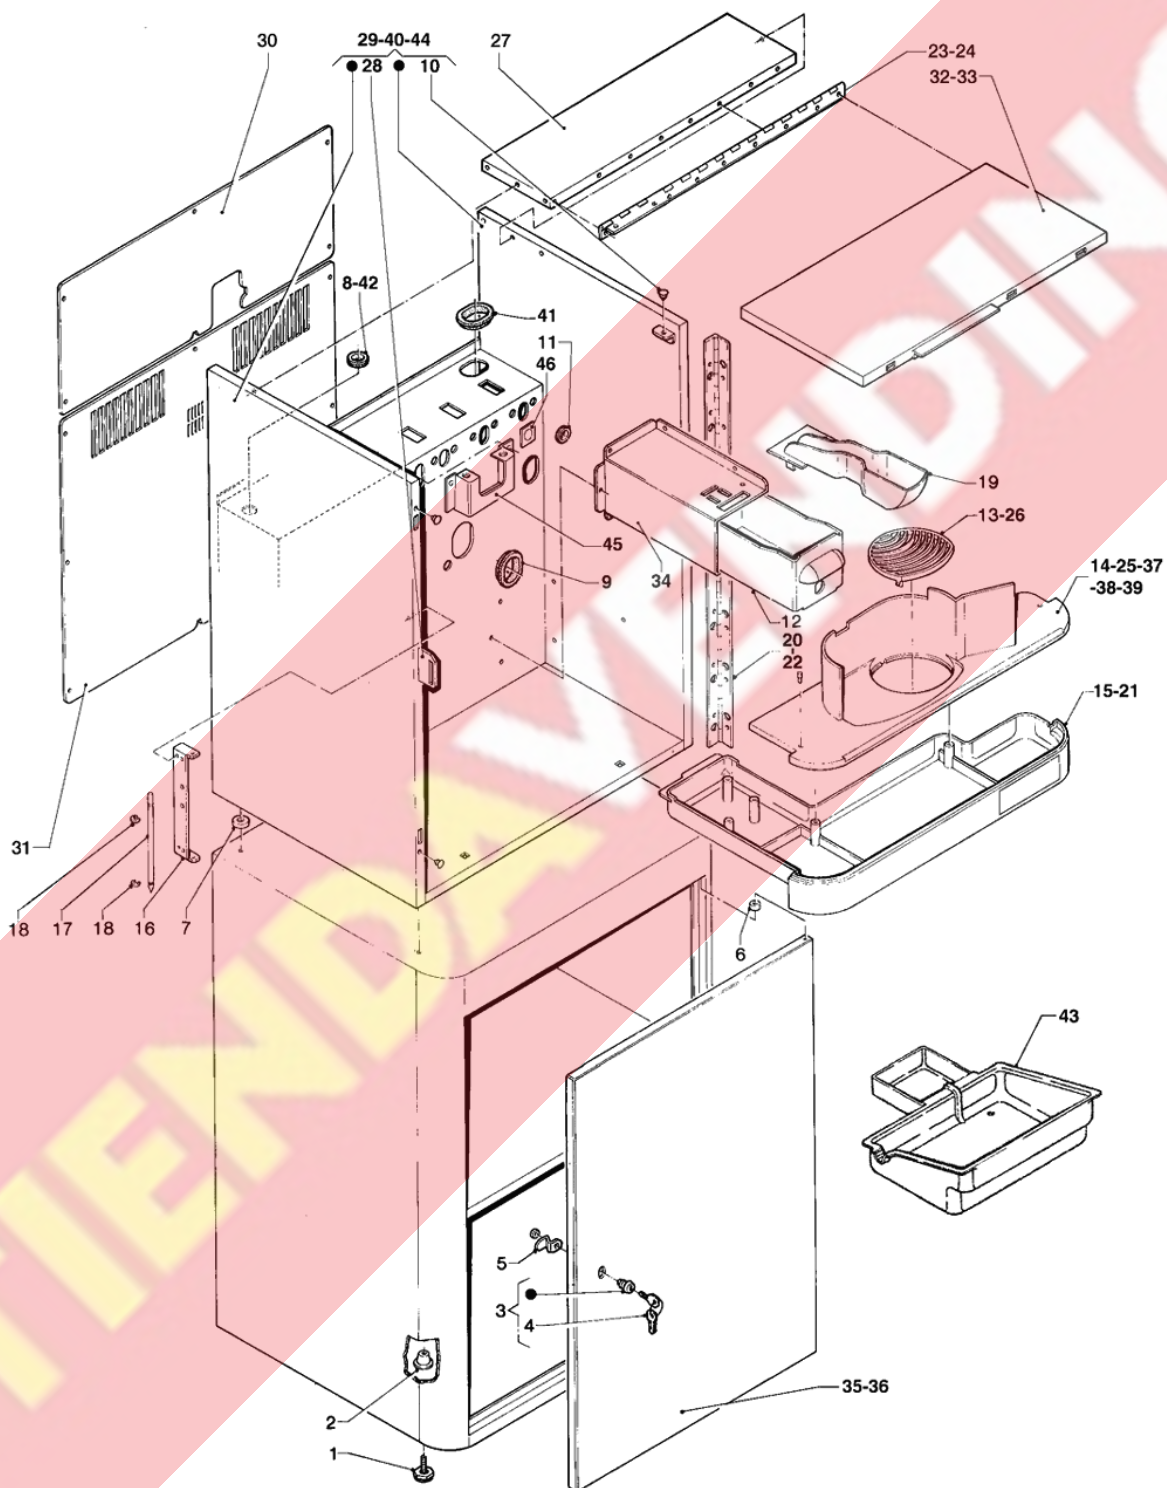

Código	Descripción	Nota
1	096244	PATAS	
2	097861	INSERTO ROSCADO	
3	094814	CERRADURA PREFER 'V000'	
4	091116	LLAVE MAESTRA TIPO V-000	
5	098551	CERROJO	
6	094548	DISTANCIADOR	
7	096988	ABRAZADERA PLANA	
8	090020	PASACABLE DE 16 MM	
9	093916	PASACABLE OVAL	
10	098759	GOMA DISTANCIADORA	
11	093312	PASACABLE MM 12 ART.46	
12	099320	CAJA MONEDAS BRIO	
13	099325	REJILLA	
14	099326	VANO DE EROGACION	
15	099324	BANDEJA RECOGEGOTAS	
16	099372	BISAGRA	
17	099373	PERNO MENSULA	
18	091959	ANILLO PARA DOSADOR	
19	099482	DESILIZADOR	VERSION FRONTAL
20	099340	BISAGRA PUERTA	
21	0V0693	BANDEJA	
22	0V0711	BISAGRA DE PUERTA -NEGRA	
23	099902	BISAGRA	
24	0V0710	BISAGRA DE TAPA SUPERIOR (NEGRA)	
25	0V0701	HUECO DE SUMINISTRO 'NEGRO'	
26	0V0697	REJILLA HUECO DE SUMINISTRO-NEGRO-	
27	0V1154	TAPA SUPERIOR TRASERA	
28	0V0379	CHAPA CERRADURA	
29	0V0766	MUEBLE	
30	0V0951	COBERTURA SUPERIOR	
31	0V3613	COBERTURA TRASERA EXPRES	
32	099901	TAPA SUPERIOR	
33	0V2762	TAPA SUPER. NEGRA PARA MUEBLE	
34	0V2297	TAPA CAJA DE MONEDAS	
35	0V1731	PUERTA PARA MUEBLE	
36	0V2958	PUERTA PARA MUEBLE (NEGRO)	
37	0V1416	HEUCO SUMINISTRO NEGRO	
38	099418	HUECO SUMINSTRO	VERSION SEMI-AUTOMATICA
39	099556	HUECO DE SUMINISTRO	VERSION BDV
40	0V4166	MUEBLE INSTANT -GRISO -	
41	098600	PASACABLE D.28	
42	090021	PASACABLE	
43	0V0178	BANDEJA	
44	0V2915	MUEBLE "NEGRO"	
45	0V2802	SOPORTE MOLINILLO	
46	097886	TAPON