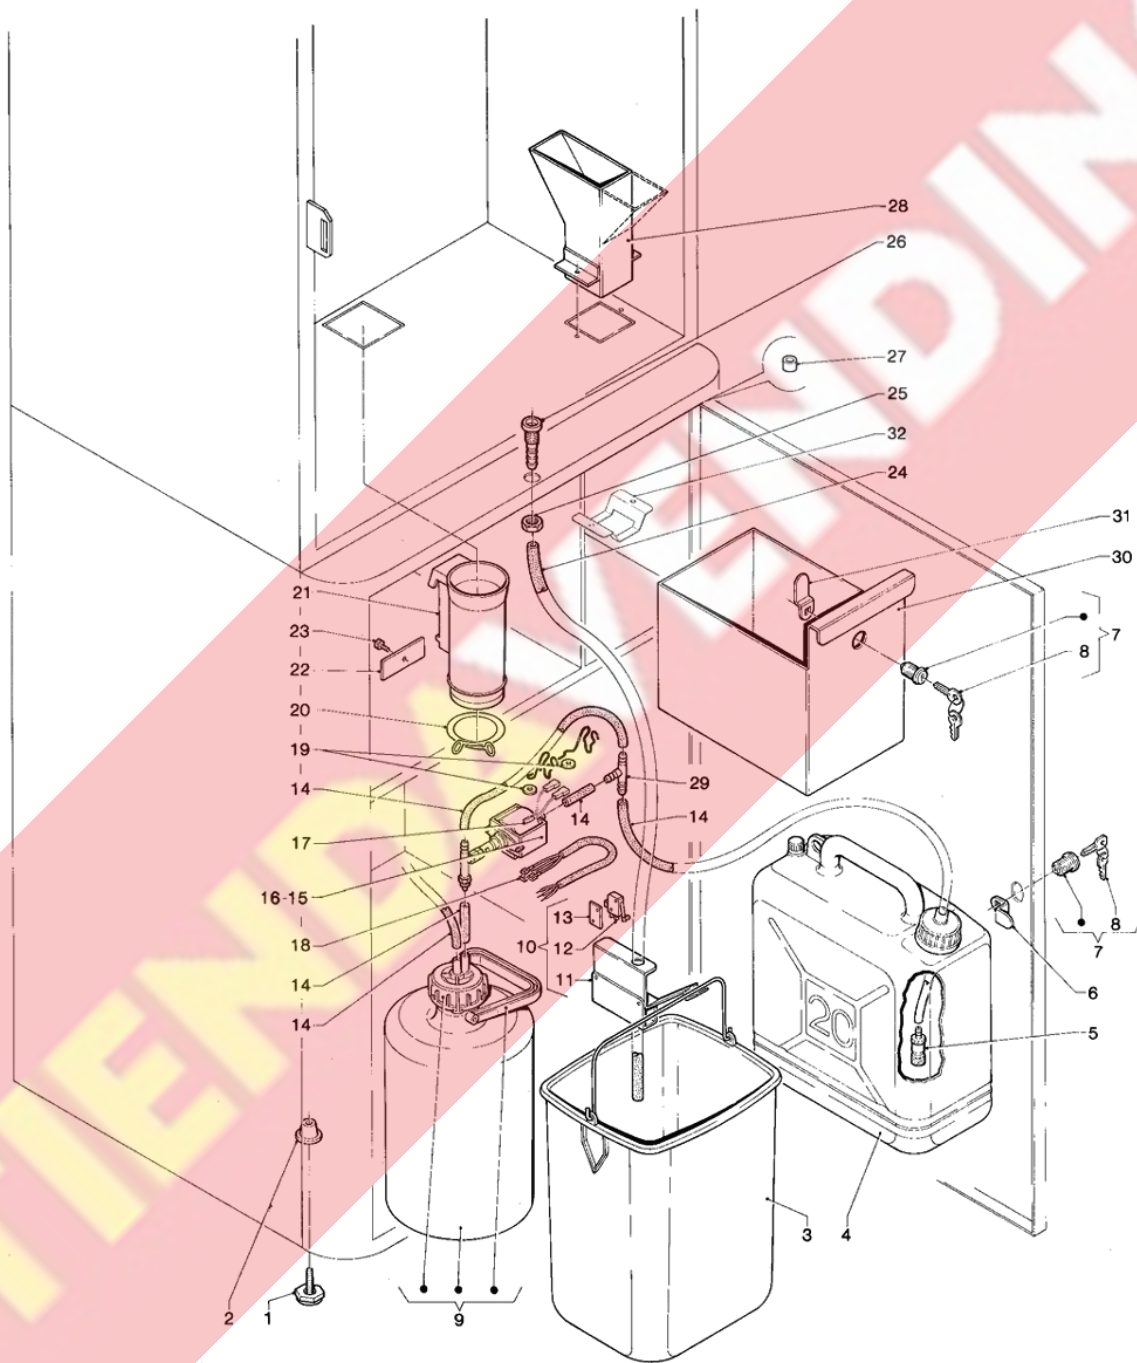

Código	Descripción	Nota
1	096244	PATAS	
2	097861	INSERTO ROSCADO	
3	254569	RECIPIENTE FUNDOS AZUL	
4	099523	BIDON	
5	091536	FILTRO DE DEPOSITO	
6	098551	CERROJO	
7	094814	CERRADURA PREFER 'V000'	
8	091116	LLAVE MAESTRA TIPO V-000	
9	094124	CONJUNTO DEPURADOR	
10	099524	SOPORTE	
11	099527	SOPORTE	
12	0V1927	MICROINTERRUPTOR 'UL'	
13	090681	PLACA AISLANTE MICRO	
14	097512	TUBO SILICONA 6 X 12 MARRON	
15	0V0465	BOMBA 220 V - 60 HZ	VERSION BRASILEIRA
16	098760	BOMBA (DE VIBRACIONES)	
17	098815	PROTECTOR TERMICO 90 GRADO	
18	099525	CABLEADO DE BOMBA	
19	093091	AMORTIZADOR BOMBA	
20	094048	ANILLO FIJACION BOLSA	
21	094047	TUBO SALIDA CAFE A BOLSA	
22	099522	RETEN PARA TUBO	
23	096977	CLIP FIJACION CONTENEDOR CAFE	
24	098800	TUBO SILICONA (PARA METRO)	
25	099643	TUERCA	
26	099642	PORTAGOMAS	
27	094548	DISTANCIADOR	
28	099526	EMBUDO CAIDA MONEDAS	
29	094231	RACORD AT	
30	0V0276	CAJA MONEDAS	
31	093618	CONJUNTO CERRADURA X MUEB.	
32	0V2493	SOPORTE UNION DE DESCARGA