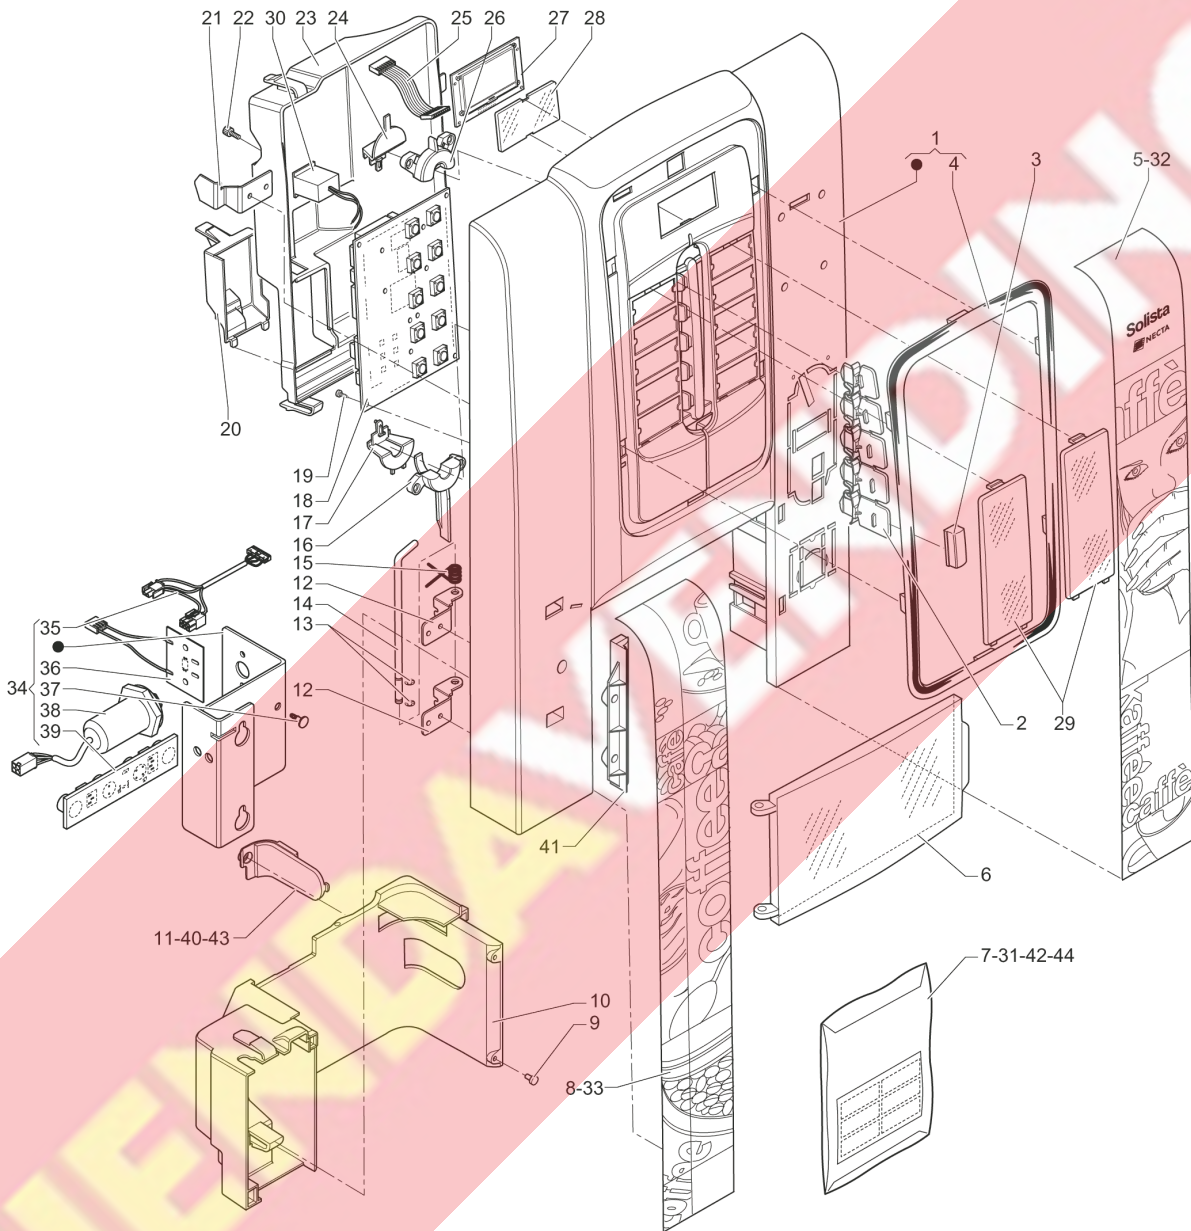

Código	Descripción	Nota
1	255291	PUERTA	
2	255433	RENVIO BOTÓN	
3	255432	BOTÓN SELECCIÓN	
4	255434	MARCO PUERTA	
5	255296	PANEL CAJETÍN	
6	255436	PORTILLO PUERTA	
7	255301	ETIQUETAS PRODUCTOS ITALIA	
8	255297	PANEL FOTOGRÁFICO	
9	987703	AMORTIGUADOR	
10	255274	PARTE TRASERA ALOJAMIENTO	
11	255298	TAPÓN PARTE TRASERA ALOJAMIENTO	
12	255256	SOPORTE PUERTA	
13	098818	ANILLO DE CIERRE DIAM.4	
14	255259	PERNO	
15	255258	RESORTE CIERRE	
16	255294	GUÍA DE LUZ INFERIOR	
17	255300	DIFUSOR INFERIOR	
18	255311	TARJETA CPU	
19	255034	TORNILLO AUTORROSCANTE 4X12 PUNTA PLANA	
20	255270	TAPA	
21	255255	ENGANCHE CERROJO	
22	096977	CLIP FIJACION CONTENEDOR CAFE	
23	255263	COBERTURA TARJETA	
24	255299	DIFUSOR SUPERIOR	
25	255306	CABLEADO PANTALLA GRÁFICA	
26	255293	GUÍA DE LUZ SUPERIOR	
27	255312	PANTALLA GRÁFICA	
28	255295	PORTAOBJETOS	
29	255435	CRISTAL PLACAS	
30	255447	CUENTA-IMPULSOS	
31	255618	PLACAS PRODUCTOS -E/P-	
32	255619	PAN. FOTOG. DER -MEDITERRANEAN-	
33	255620	PAN. FOTOG. IZQU -MEDITERRANEAN-	
34	255507	CONJUNTO LUZ COMPARTIMENTO	
35	255459	CABLEADO LUZ COMPARTIMENTO	
36	254052	LED ILUMINACION HUECO	
37	252237	DISTANCIADOR	
38	255506	FOTOCÉLULA CABLEADA	
39	253945	TARJETA ALIMENTACION LED	
40	255454	CRISTAL RESPALDO COMPARTIMENTO	
41	255453	COBERTURA BISAGRA	
42	255947	ETIQUETAS PRODUCTOS NORTE EUROPA (DK-N-S-FIN)	
43	255992	CRISTAL OPAL DE LED	
44	255458	PLACAS PRODUCTOS -FRANCIA-