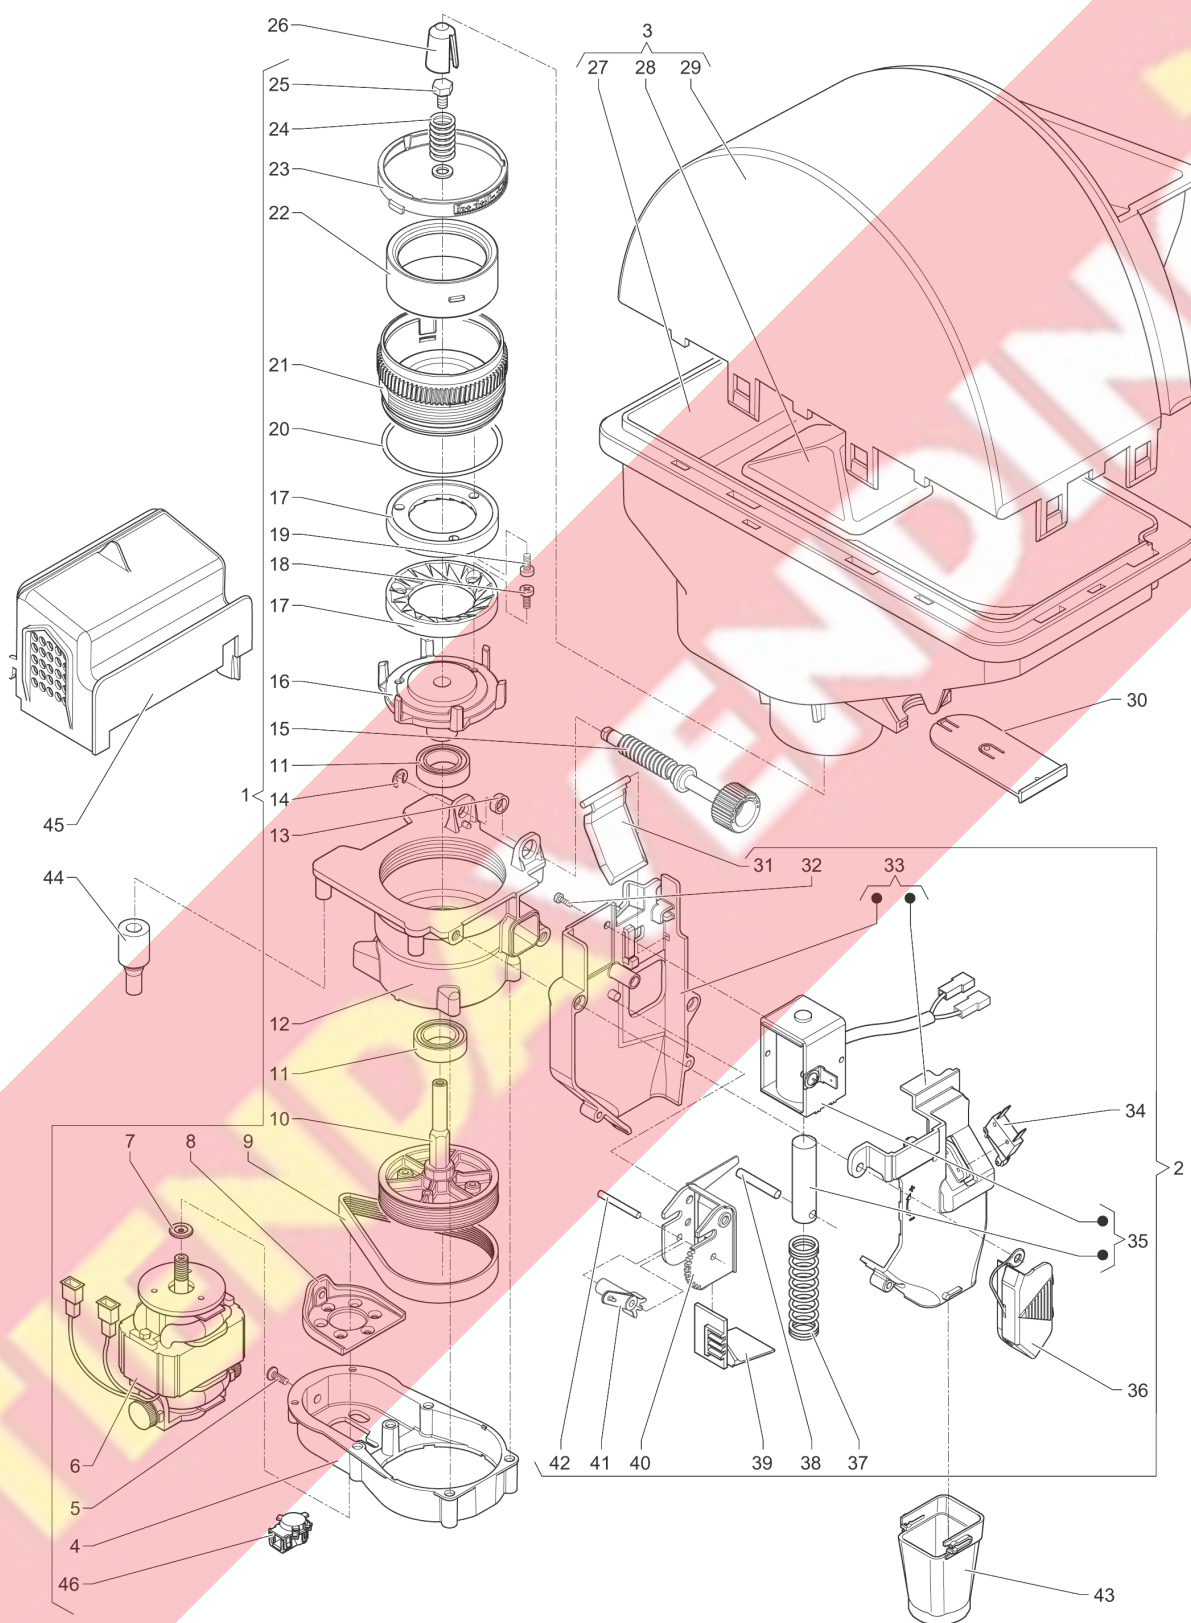

Código	Descripción	Nota
1	255243	MOLINILLO ANTIHORARIO	
2	255244	DOSIFICADOR CAFÉ	
3	255323	CONTENEDOR CAFÉ	
4	298147	CAJA REDUCTOR	
5	298143	TORNILLO M5X16	
6	255247	MOTOR MOLINILLO	
7	254843	ARANDELA DE RETENCIÓN CORREA	
8	298144	CORREDERA CORREA	
9	298152	CORREA	
10	298151	CONJUNTO POLEA	
11	298155	COJINETE	
12	298148	TAPA DEL MOLINO	
13	099457	ARANDELA	
14	093171	ARANDELA GRUPILLA	
15	099474	TORNILLO FIJACION MOLIENDA	
16	298145	RUEDA DE PALETAS PORTAMUELA	
17	095840	MUELA	
18	255032	TORNILLO 3 LOBULOS M4X10	
19	255033	TORNILLO AUTORROSCANTE 4X10	
20	095805	GUARNICION	
21	298149	PORTAMUELA	
22	298146	COLLAR MOLINILLO	
23	298150	INDICE DE AJUSTE	
24	099471	MUELLE	
25	099472	TORNILLO IZQUIERDO	
26	0V2520	PROTECCION TORNILLO	
27	255327	BASE	
28	255560	PROTECCIÓN CAMPANA CAFÉ	
29	255326	TAPA	
30	098630	CIERRE PARA CONTENEDOR	
31	099475	ACTUADOR	
32	092657	TORNILLO TAPTITE 3X6TC CROSS	
33	251128	CUERPO DOSADOR CAFE	
34	0V2131	MICROINTERRUPTOR BURGESS	
35	253675	ELECTROIMAN CON PROTECTOR 100°230V 50HZ	
36	254834	TAPA LATERAL DOSIFICADOR	
37	098696	MUELLE ELECTROIMAN DOSIFICADOR	
38	093832	PASADOR CONICO	
39	098643	ARANDELA DE GRADUACION CAFE'	
40	254427	PORTEZUELA DOSIFICADOR CAFE'+PLACA	
41	253637	LEVA PARA ARAN. GRAD. CAFE'	
42	098822	PERNO PARA LEVA	
43	254521	EMBUDO CAFE	
44	099484	GOMA	
45	255281	COBERTURA MOLINILLO	
46	251778	TARJETA CON SENSOR