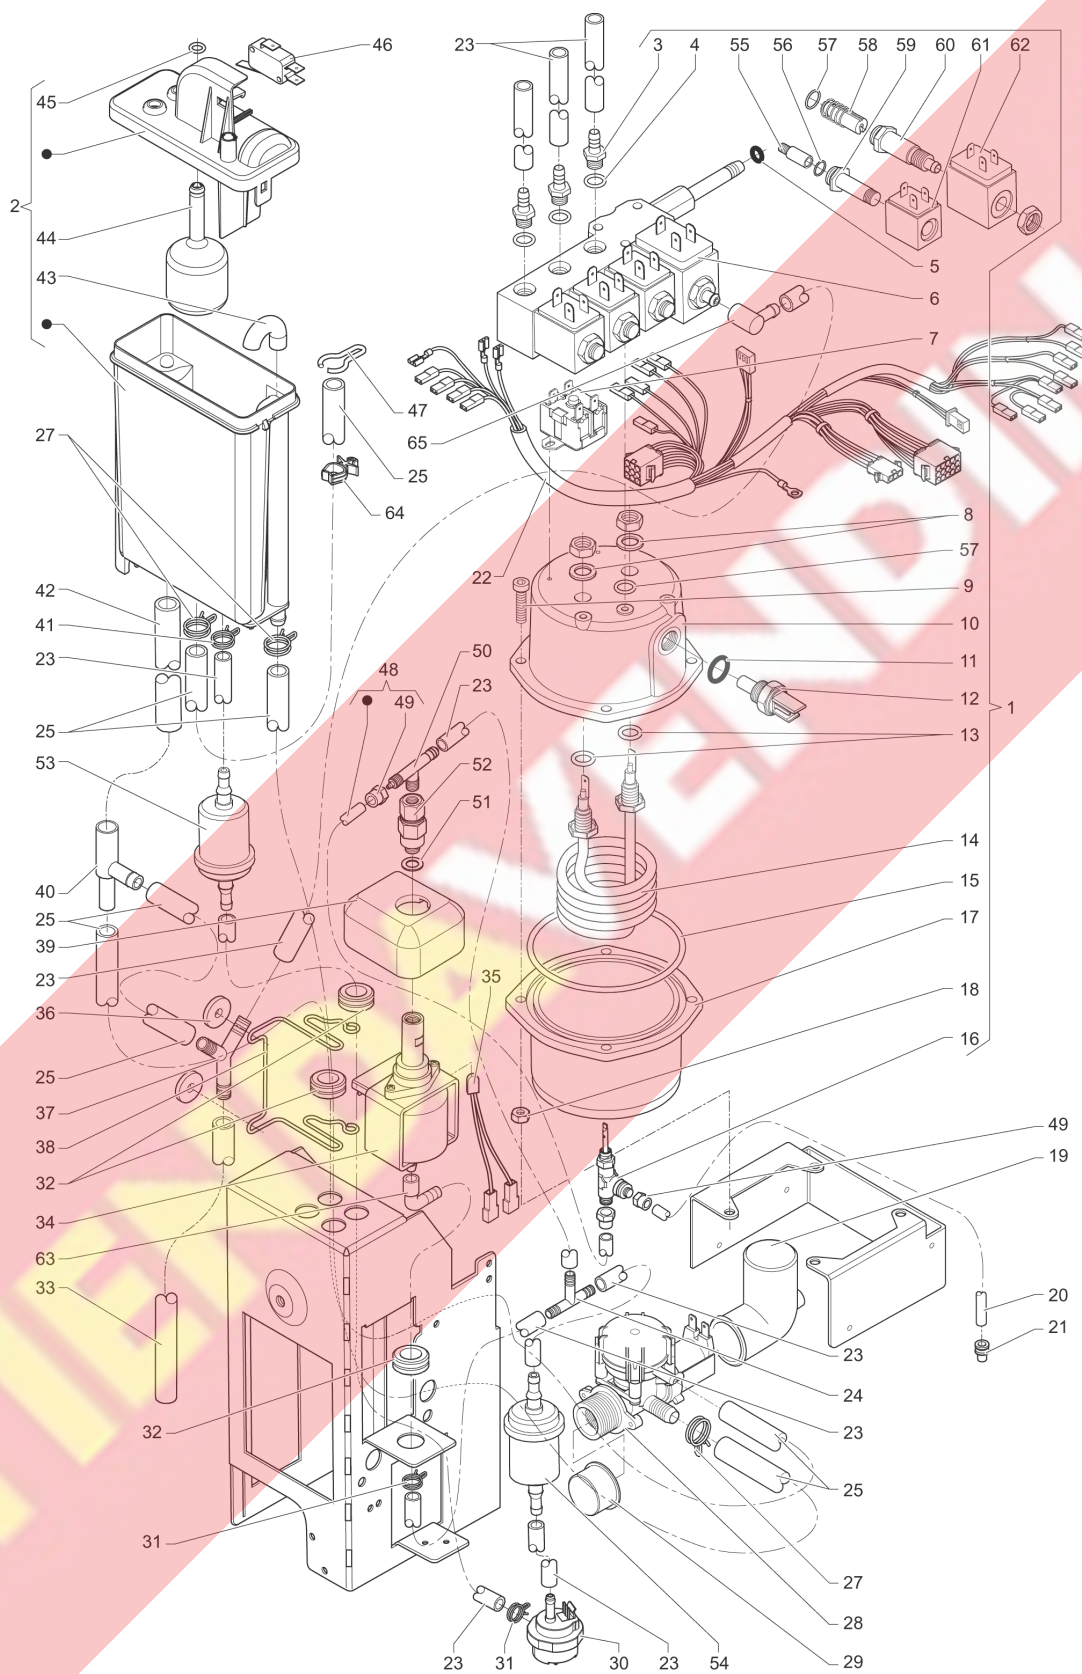

Código	Descripción	Nota
1	255462	CALDERA 600CC 4 EV	
2	0V1133	AIR-BREAK COMPLETO	
3	095529	UNION PORTAGOMA 1/8' (LATON)	
4	094594	GUARNICION OR 2031	
5	0V0781	EMPAQUETADURA OR 2018	
6	255249	GRUPO 4EV + LANZA	
7	0V1318	TERMOSTATO DE 125 GRADOS	
8	254710	ANILLO ELASTICO CURVO	
9	255041	TORNILLO M6X25	
10	099747	CASQUILLO SUPERIOR	
11	095624	GUARNICION	
12	094872	SONDA DE CALDERA	
13	254711	GUARNICION OR112 2.62X9.92	
14	099653	RESISTENCIA 1450 W.	
15	099748	GUARNICION	
16	255085	UNION 1/8	
17	099746	CASQUILLO INFERIOR	
18	255042	TUERCA M6	
19	252561	TAPA ELECTROV. ENTRADA DEL AGUA	
20	252658	TUBO TEFLON 3X6 (PARA METRO)	
21	251847	EMPALME RÁPIDO DIÁM. 6	
22	255304	CABLEADO REPISA ES	
23	097510	TUBO SILICONA 5 X 9	
24	094231	RACORD AT	
25	097512	TUBO SILICONA 6 X 12 MARRON	
26	097685	TUBO SILICONA MARRON 7.5 X 12	
27	095515	ABRAZADERA DIAM 14	
28	097383	ELECTROVALVULA ENTRADA AGUA - 2.5L/MIN-	
29	099815	TAPON	
30	098707	CONTADOR VOLUMETRICO	
31	094329	ABRAZADERA TUBO PEQUENO	
32	090021	PASACABLE	
33	254565	TUBO SILICONA AZUL 5X9	
34	098760	BOMBA (DE VIBRACIONES)	
35	0V1301	PROTECTOR TERMICO 110 GRADO	
36	093091	AMORTIZADOR BOMBA	
37	095513	RACORD 'Y'	
38	0V2510	SOPORTE DE BOMBA	
39	255290	PROTECCIÓN BOMBA	
40	094185	CONDUCCION DE AGUA	
41	097002	ABRAZADERA PARA TUBO	
42	097515	TUBO SILICONA 10 X 16 MARRON	
43	0V1749	RACOR DEL AGUA AIR-BREAK	
44	0V1126	FLOTADOR AIR-BREAK	
45	090421	GUARNIC. OR 2025	
46	0V1141	MICROINTERRUPTOR