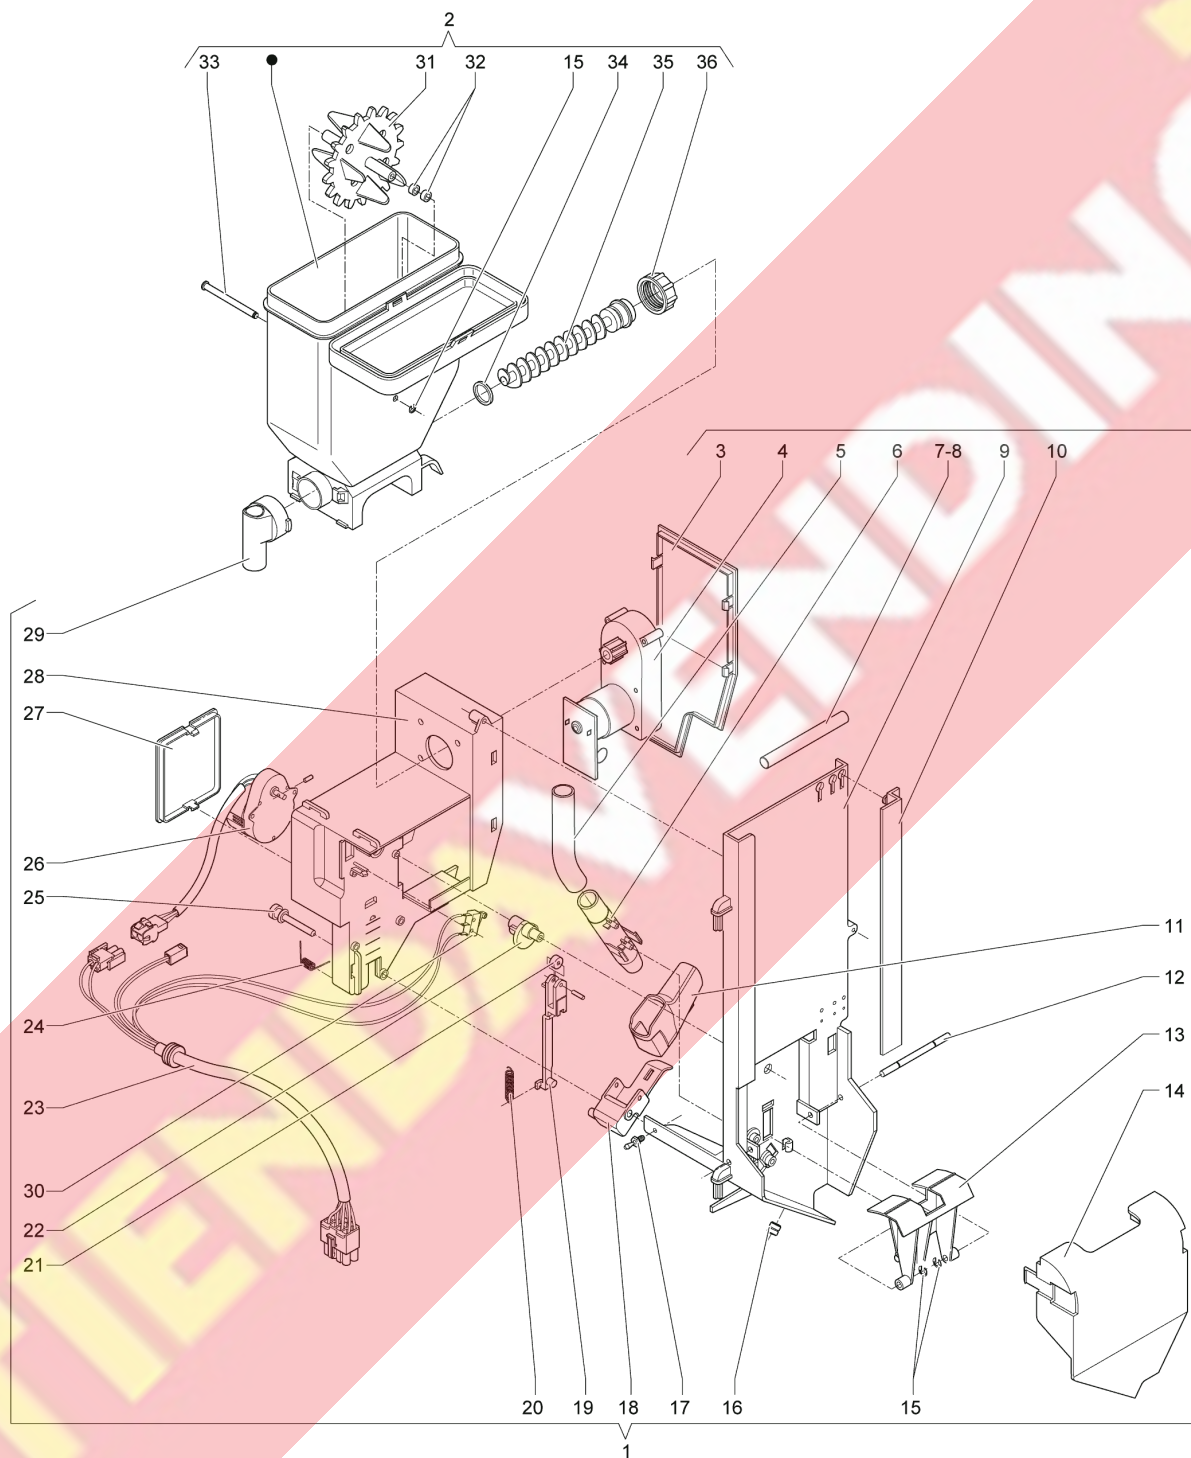

Código	Descripción	Nota
1	255318	DESENGANCHE AZÚCAR/PALITOS	
2	255390	CONTENEDOR AZUCAR	
3	255441	TAPA MOTODOSIFICADOR	
4	255315	MOTODOSIFICADOR AZÚCAR	
5	098719	TUBO PVC 14X19(PARA METRO)	
6	255439	TUBO AZÚCAR	
7	099720	PESO PARA CUCHARILLAS L=105	
8	090203	CONTRAPESO CUCHARILLAS	
9	255437	COLUMNA PALETAS	
10	255440	VARILLA SELECCIÓN PALETAS	
11	255350	TUBO SALIDA AZUCAR	
12	098352	PERNO EXPULSOR PALETAS	
13	099610	LEVA	
14	255363	TAPA TOBOGÁN CUCHARILLAS	
15	091959	ANILLO PARA DOSADOR	
16	098853	PSACABLE	
17	094159	PIVOTE ANCLAJE	
18	255277	SOPORTE BOQUILLA	
19	255438	VARILLA	
20	099616	MUELLE	
21	099604	RUEDA	
22	099606	LEVA	
23	255305	CABLEADO DESENGANCHE PALITOS	
24	255262	RESORTE BOQUILLA AZÚCAR	
25	0V2949	PERNO DE BOQUILLA PARA AZUCAR	
26	255314	MOTORREDUCTOR PALITOS	
27	255442	TAPA MOTORREDUCTOR	
28	255276	SOPORTE MOTODOSIFICADOR	
29	098939	ABERTURA DERECHO REDONDA	
30	096355	MICROINTERRUPTOR - UL -	
31	250269	RUEDA DENTADA	
32	098812	DISTANCIADOR	
33	0V1962	PERNO PARA RUEDA	
34	095829	GUARNICION OR-123	
35	253322	EJE DE MOLINILLO	
36	095849	TUERCA HUSILLO CONTENEDOR