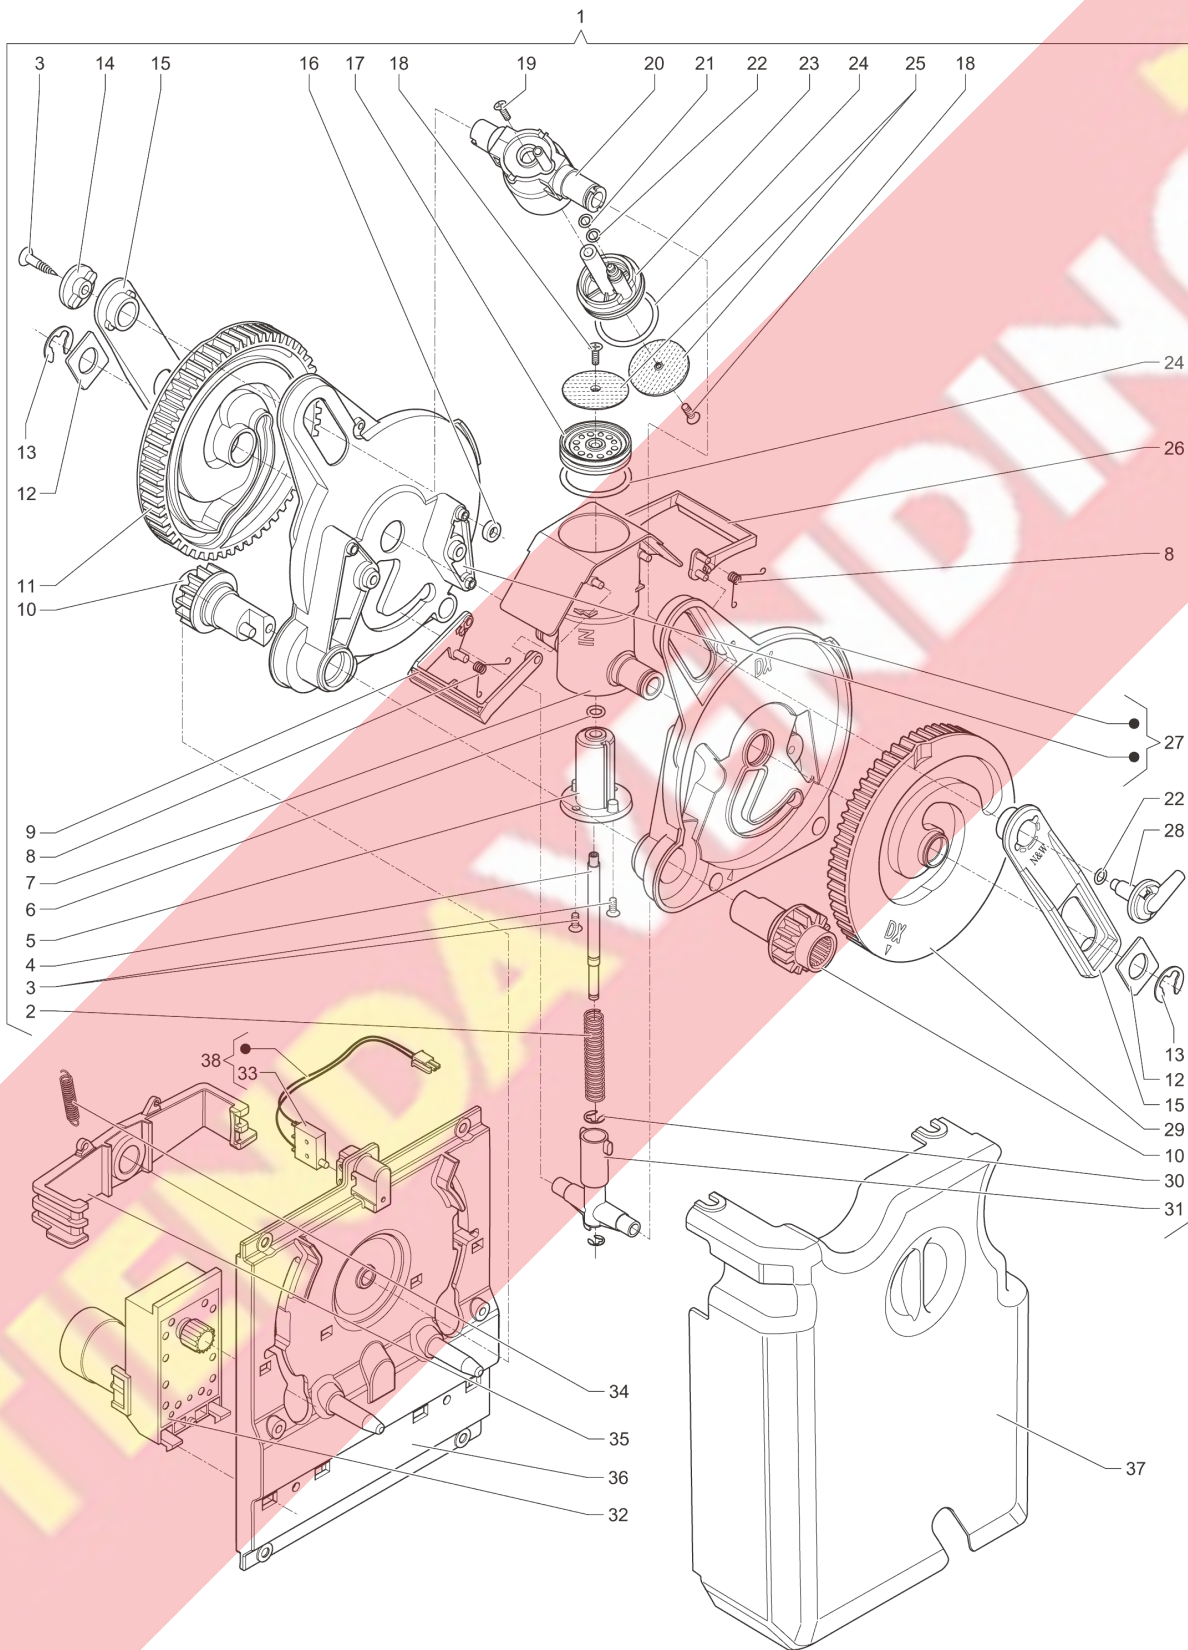

Código	Descripción	Nota
1	254325	GRUPO CAFÉ Z4000 D.38	
2	098688	MUELLE RETORNO PISTON	
3	255031	TORNILLO AUTORROSCANTE 4.2X26	
4	254329	VASTAGO DEL EMBOLO D.38	
5	254648	TAPA D.38	
6	0V0782	EMPAQUETADURA OR 2025	
7	254646	CAMARA DE INFUSION D.38	
8	254328	MUELLE ARRASTRADOR	
9	254330	RASCADOR SUPERIOR D.38	
10	254651	PINON D.38	
11	254653	MANIVELA IZQUIERDA D.38	
12	254654	PATÍN GUIA	
13	096569	ANILLO DETENCION DIAM 12	
14	254655	LLAVES PISTON SUPERIOR	
15	254327	BIELA MANDO PISTON D.38	
16	099457	ARANDELA	
17	254647	PISTÓN INFERIOR D.38	
18	255047	TORNILLO M3X10 -INOX-	
19	255034	TORNILLO AUTORROSCANTE 4X12 PUNTA PLANA	
20	254649	CRUCERO PISTÓN SUPERIOR D.38	
21	254650	GUARNICION 1.9X2.4	
22	0V0781	EMPAQUETADURA OR 2018	
23	254474	PISTÓN SUPERIOR	
24	093167	GUARNICION PISTON	
25	098687	FILTRO CAFE'	
26	254657	ARRASTRADOR	
27	254331	ESTRIBO. DERECH./IZQUIER. D.38	
28	254795	BOQUILLA DE SUMINISTRO CAFE	
29	254652	MANIVELA DERECHA D.38	
30	098818	ANILLO DE CIERRE DIAM.4	
31	254473	GUIA VASTAGO DEL EMBOLO D.38	
32	254552	MOTORREDUCTOR 24V	
33	254660	MICROINTERRUPTOR	
34	253220	MUELLE LEVA	
35	254523	ENGANCHE DE GRUPO Z4000	
36	254522	PLACA INTERFAZ Z4000	
37	255292	COBERTURA GRUPO CAFÉ	
38	298173	MICRO Y CABLEADO