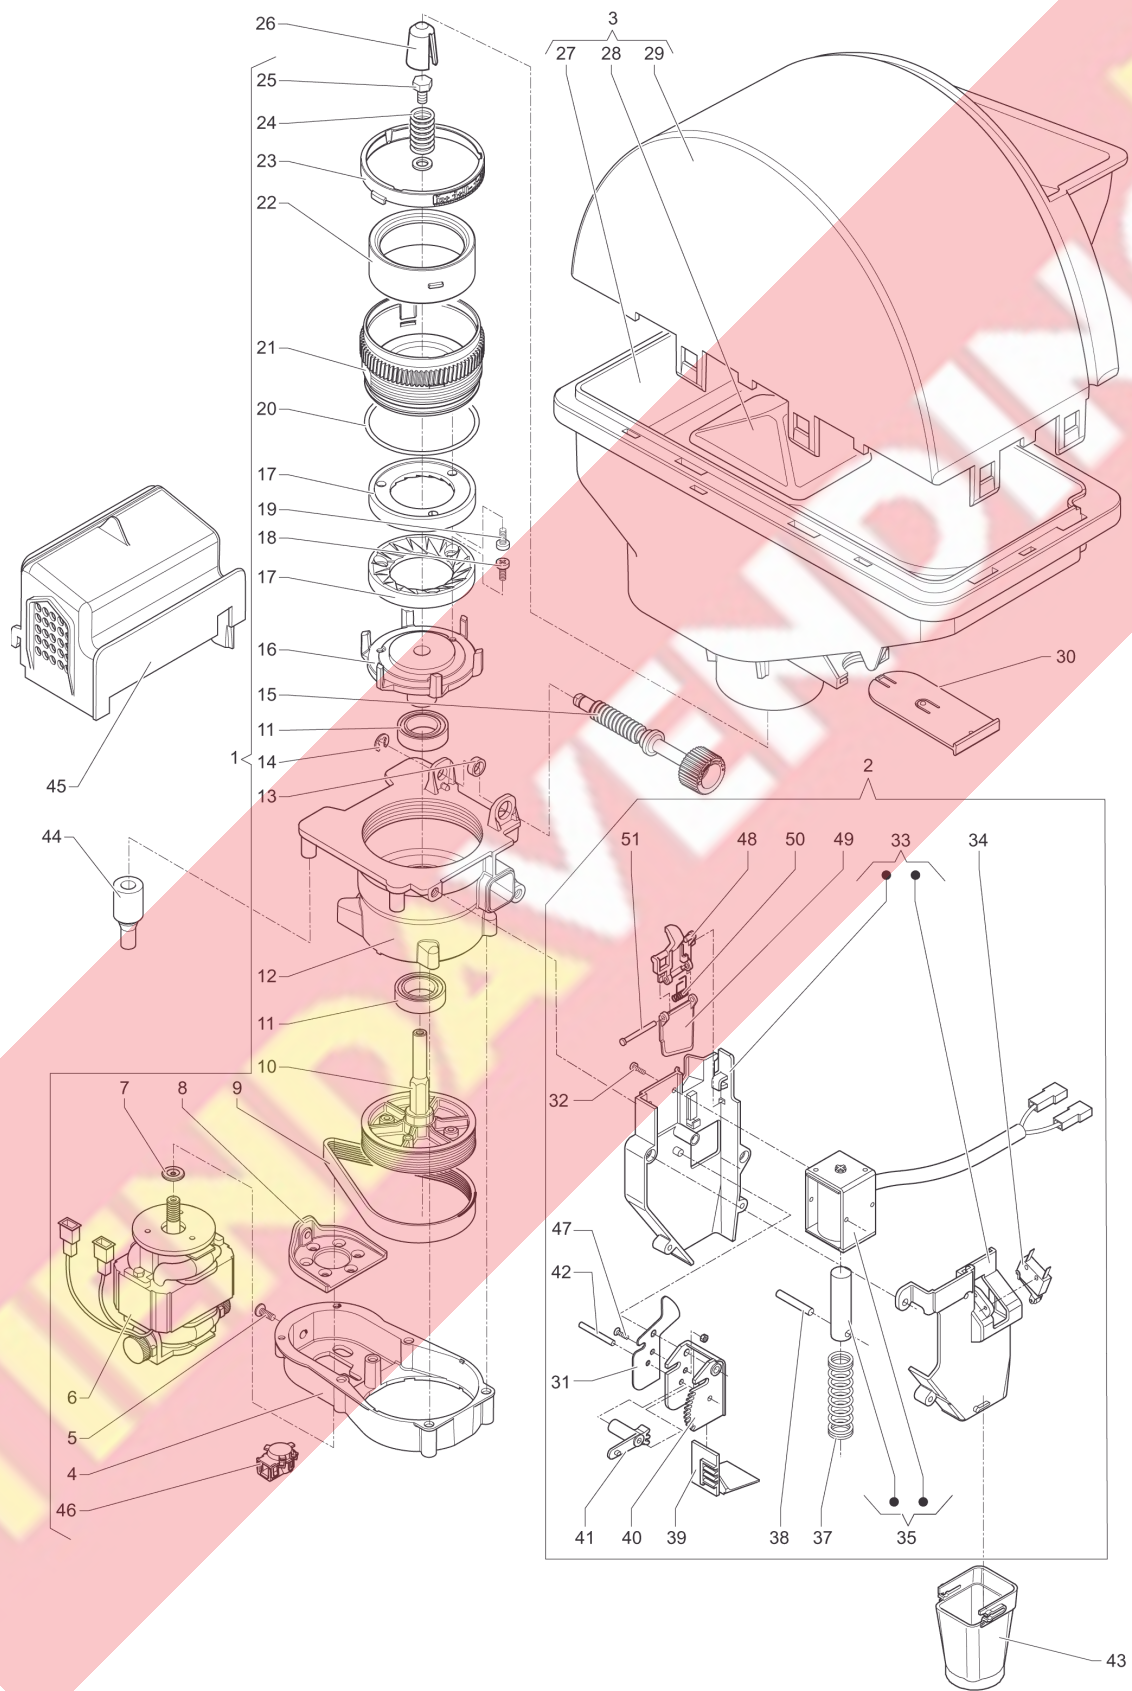

Código	Descripción	Nota
1	255243	MOLINILLO ANTIHORARIO	
2	253678	DOSADOR CAFE VARIABLE	
3	255323	CONTENEDOR CAFÉ	
4	298147	CAJA REDUCTOR	
5	298143	TORNILLO M5X16	
6	255247	MOTOR MOLINILLO	
7	254843	ARANDELA DE RETENCIÓN CORREA	
8	298144	CORREDERA CORREA	
9	298152	CORREA	
10	298151	CONJUNTO POLEA	
11	298155	COJINETE	
12	298148	TAPA DEL MOLINO	
13	099457	ARANDELA	
14	093171	ARANDELA GRUPILLA	
15	099474	TORNILLO FIJACION MOLIENDA	
16	298145	RUEDA DE PALETAS PORTAMUELA	
17	095840	MUELA	
18	255032	TORNILLO 3 LOBULOS M4X10	
19	255033	TORNILLO AUTORROSCANTE 4X10	
20	095805	GUARNICION	
21	298149	PORTAMUELA	
22	298146	COLLAR MOLINILLO	
23	298150	INDICE DE AJUSTE	
24	099471	MUELLE	
25	099472	TORNILLO IZQUIERDO	
26	0V2520	PROTECCION TORNILLO	
27	255327	BASE	
28	255560	PROTECCIÓN CAMPANA CAFÉ	
29	255326	TAPA	
30	098630	CIERRE PARA CONTENEDOR	
31	253632	PLACA PARA DOSADOR CAFE	
32	092657	TORNILLO TAPTITE 3X6TC CROSS	
33	251128	CUERPO DOSADOR CAFE	
34	0V2131	MICROINTERRUPTOR BURGESS	
35	253675	ELECTROIMAN CON PROTECTOR 100°230V 50HZ	
36	254834	TAPA LATERAL DOSIFICADOR	
37	098696	MUELLE ELECTROIMAN DOSIFICADOR	
38	093832	PASADOR CONICO	
39	098643	ARANDELA DE GRADUACION CAFE'	
40	253636	PORTILLO	
41	253637	LEVA PARA ARAN. GRAD. CAFE'	
42	098822	PERNO PARA LEVA	
43	254521	EMBUDO CAFE	
44	099484	GOMA	
45	255281	COBERTURA MOLINILLO	
46	251778	TARJETA CON SENSOR