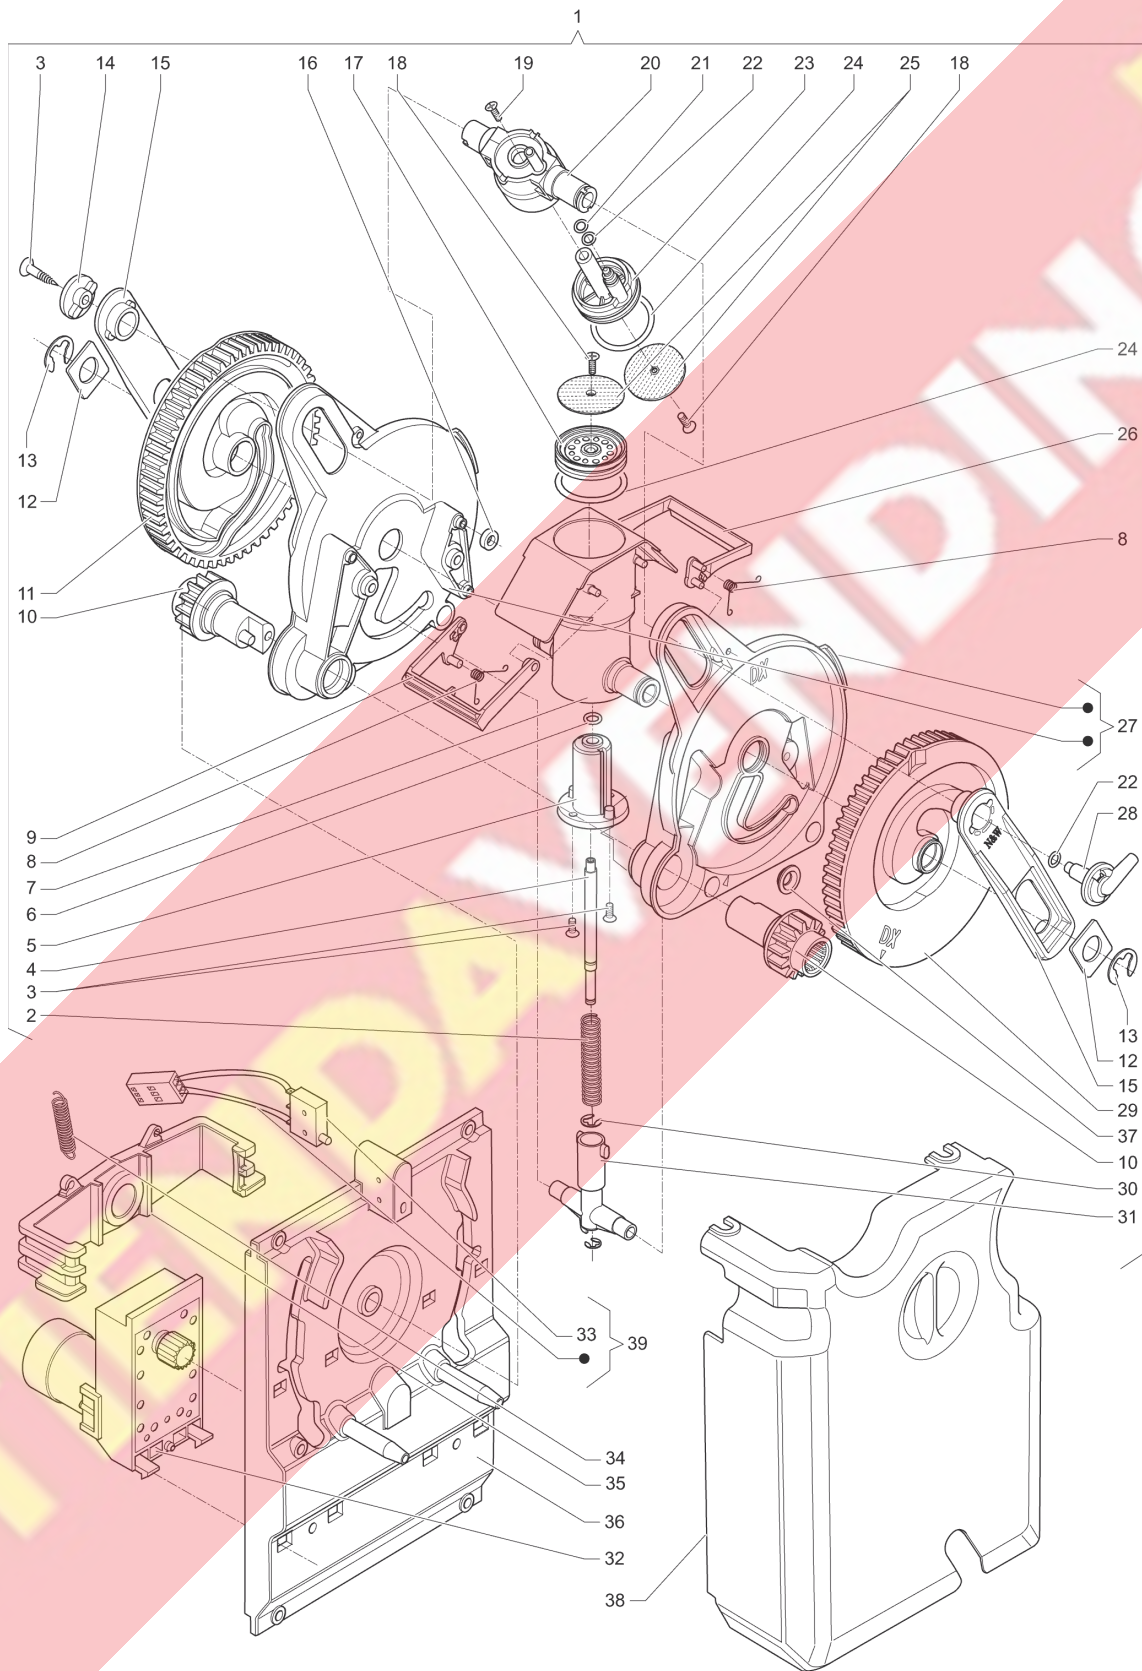

Código	Descripción	Nota
1	255081	GRUPO CAFÉ Z4000 D.46	
2	098688	MUELLE RETORNO PISTON	
3	255031	TORNILLO AUTORROSCANTE 4.2X26	
4	255082	VASTAGO DEL EMBOLO MEDIUM	
5	254669	TAPA D.46	
6	0V0782	EMPAQUETADURA OR 2025	
7	254668	CAMARA DE INFUSION D.46	
8	254328	MUELLE ARRASTRADOR	
9	254677	ARRASTRADOR SUPERIOR D.46	
10	254673	PINON D.46	
11	254675	MANIVELA IZQUIERDA D.46	
12	254654	PATÍN GUIA	
13	096569	ANILLO DETENCION DIAM 12	
14	254655	LLAVES PISTON SUPERIOR	
15	254665	BIELA D.46	
16	099457	ARANDELA	
17	255083	PISTÓN INFERIOR MEDIUM	
18	094508	TORNILLO FIJACION FILTRO	
19	255034	TORNILLO AUTORROSCANTE 4X12 PUNTA PLANA	
20	254671	CRUCERO PISTÓN SUPERIOR D.46	
21	254650	GUARNICION 1.9X2.4	
22	0V0781	EMPAQUETADURA OR 2018	
23	254672	PISTÓN SUPERIOR D.46	
24	251757	EMPAQUETADURA OR DE SILICÓN	
25	251755	FILTRO CAFÉ DIÁM. 42	
26	254676	ARRASTRADOR INFERIOR D.46	
27	254678	ESTRIBO. DERECH./IZQUIER. D.46	
28	254795	BOQUILLA DE SUMINISTRO CAFE	
29	254674	MANIVELA DERECHA D.46	
30	098818	ANILLO DE CIERRE DIAM.4	
31	254670	GUIA VASTAGO DEL EMBOLO D.46	
32	254552	MOTORREDUCTOR 24V	
33	254660	MICROINTERRUPTOR	
34	253220	MUELLE LEVA	
35	254805	ENGANCHE DE GRUPO Z4000 D.46	
36	254806	CALDERA 600CC -230V-50HZ-	
37	254667	ANILLO RETENCIÓN	
38	255418	COBERTURA GRUPO CAFÉ	
39	298173	MICRO Y CABLEADO