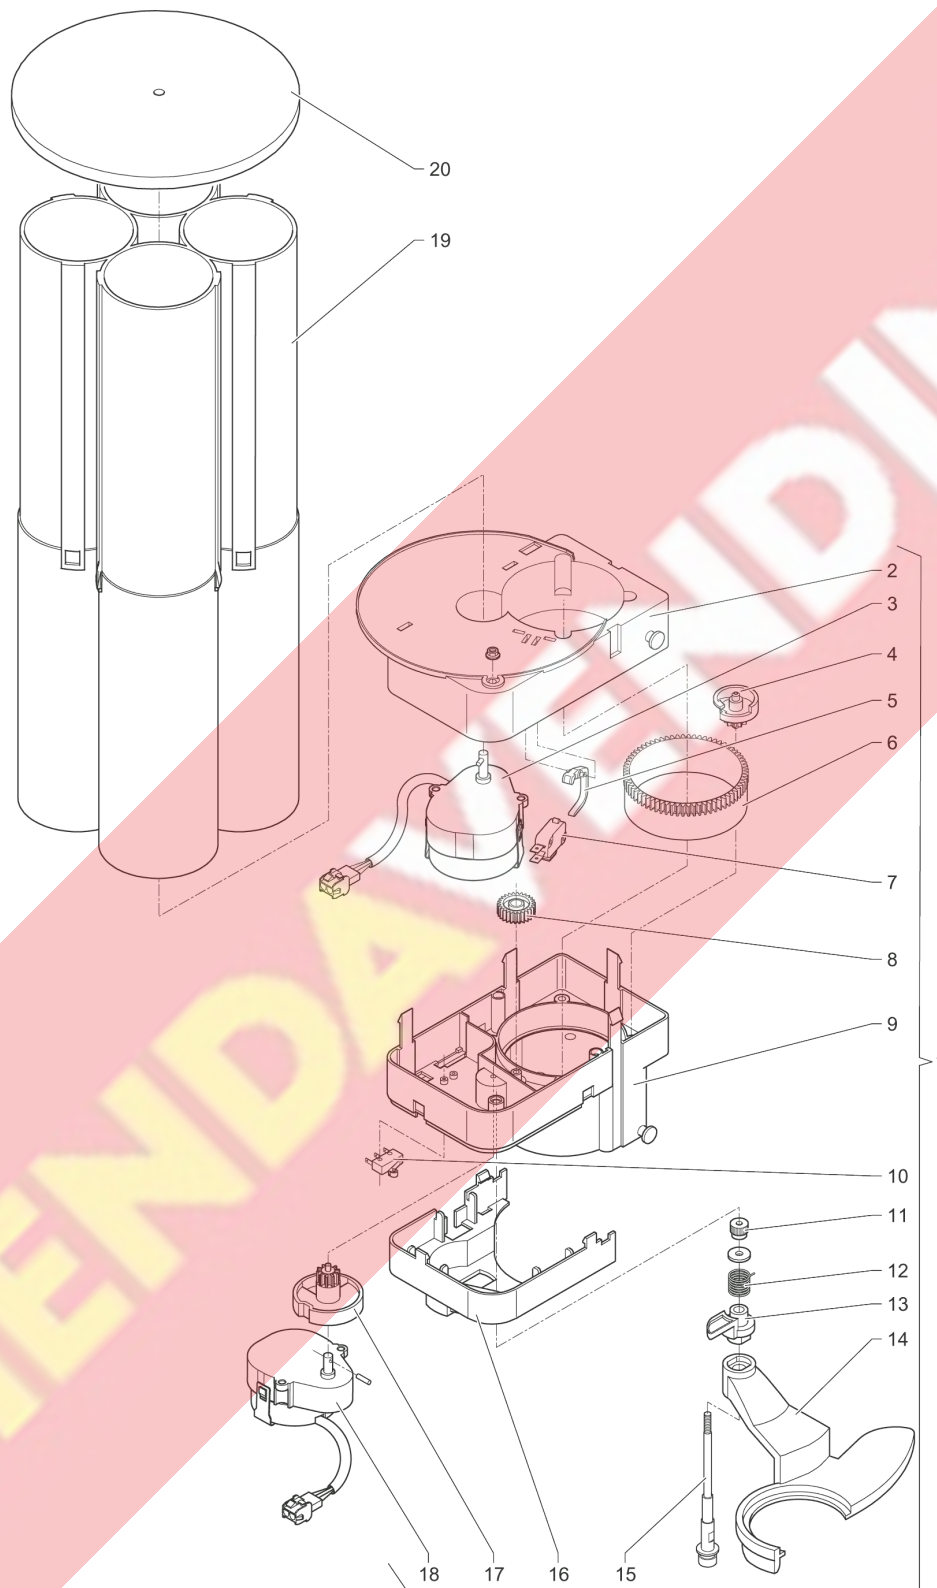

Código	Descripción	Nota
1	255319	DISTRIBUIDOR VASOS	
2	255287	BASE VASOS	
3	255313	MOTOR COLUMNA VASOS	
4	098305	RULINA 70/71	
5	0V2548	LEVA MICROCONMUTADOR	
6	098477	ANILLO DENTADO	
7	092439	MICRO DE VASOS	
8	0V2546	GRANAJE INTERMEDIA	
9	0V2541	ENVOLVENTE INFERIOR	
10	096355	MICROINTERRUPTOR - UL -	
11	093828	CASQUILLO ROSCADO	
12	0V2543	MUELLE LEVA	
13	0V2544	BRAZO	
14	0V2983	BRAZO DE VASO 70/71 (NEGRO)	
15	0V2542	PASADOR DEL BRAZO	
16	0V2550	COBERTURA MOTORE	
17	0V2545	EXCENTRICA	
18	099397	MOTORREDUCTOR 6G/1 MIN.	
19	255286	COLUMNA VASOS	
20	0V2976	COBERTURA CONTENEDOR DE VASOS