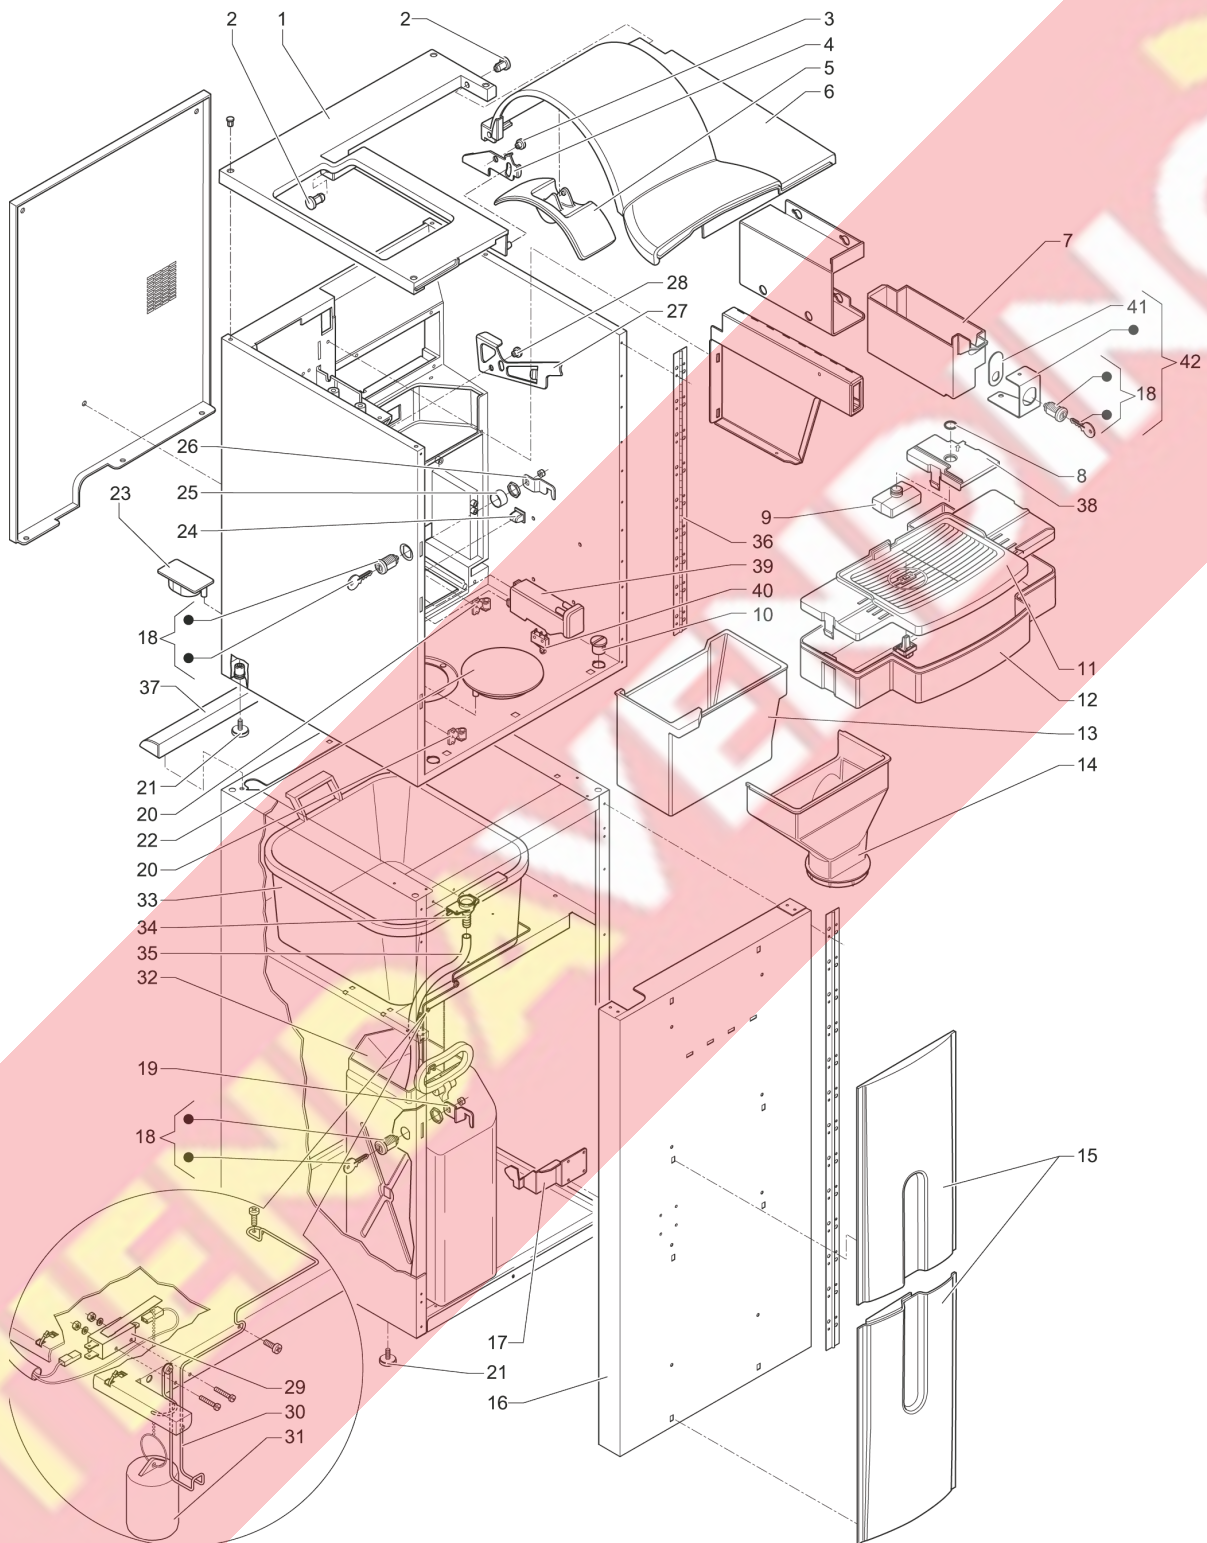

	<b>Código</b>	<b>Descripción</b>	<b>Nota</b>
1	255264	TECHO FIJO	
2	255283	PERNO	
3	255260	DISTANCIADOR PUERTA	
4	255254	BLOQUEO PUERTA	
5	255289	TAPA CONTENEDOR CAFÉ	
6	255265	TECHO QUE SE PUEDE ABRIR	
7	255271	CAJA MONEDAS	
8	095623	GUARNICION	
9	252233	FLOTADOR	
10	255268	TAPÓN	
11	255275	REJILLA CUBETA	
12	255423	BANDEJA RECOGEGOTAS	
13	255273	CUBETA POSOS	
14	255331	DESCARGA POSOS DE CAFÉ	
15	255332	CUBIERTA MUEBLE	
16	255330	PUERTA -NERO-	
17	255329	ENGANCHE CERROJO	
18	0V1156	CERRADURA 'RIELDA'	
19	0V2569	GANCHO DE CERROJO	
20	0V2495	BISAGRA	
21	0V2566	PATA	
22	255267	TAPÓN	
23	255266	TAPÓN	
24	094026	CLIP FEMINA	
25	0V2496	DISTANCIADOR DE CERRADURA	
26	255257	CERROJO	
27	255422	BLOQUEO CAMPANA CAFE	
28	255261	DISTANCIADOR CONTENEDOR	
29	252585	MICROINTERRUPTOR	
30	0V2645	RETEN PARA CUBO DE EXPURGACION	
31	094294	FLOTADOR COMPLETO	
32	0V2656	BIDON DE RECOLECCION EXPURGACIONES	
33	0V2648	BANDEJA 10 LITROS	
34	250468	EMBUDO DE BANDEJA	
35	098800	TUBO SILICONA (PARA METRO)	
36	255561	BISAGRA PUERTA	
37	255333	RACOR -NERO-	
38	255362	TAPON BANDEJA	
39	0V1350	SOPORTE MICROINTERRUPTOR	
40	0V1930	MICROINTERRUPTOR 'UL'	
41	255616	CERROJO CAJA MONEDAS	
42	255617	"CONJUNTO CERRADURA CAJA MONEDAS"	