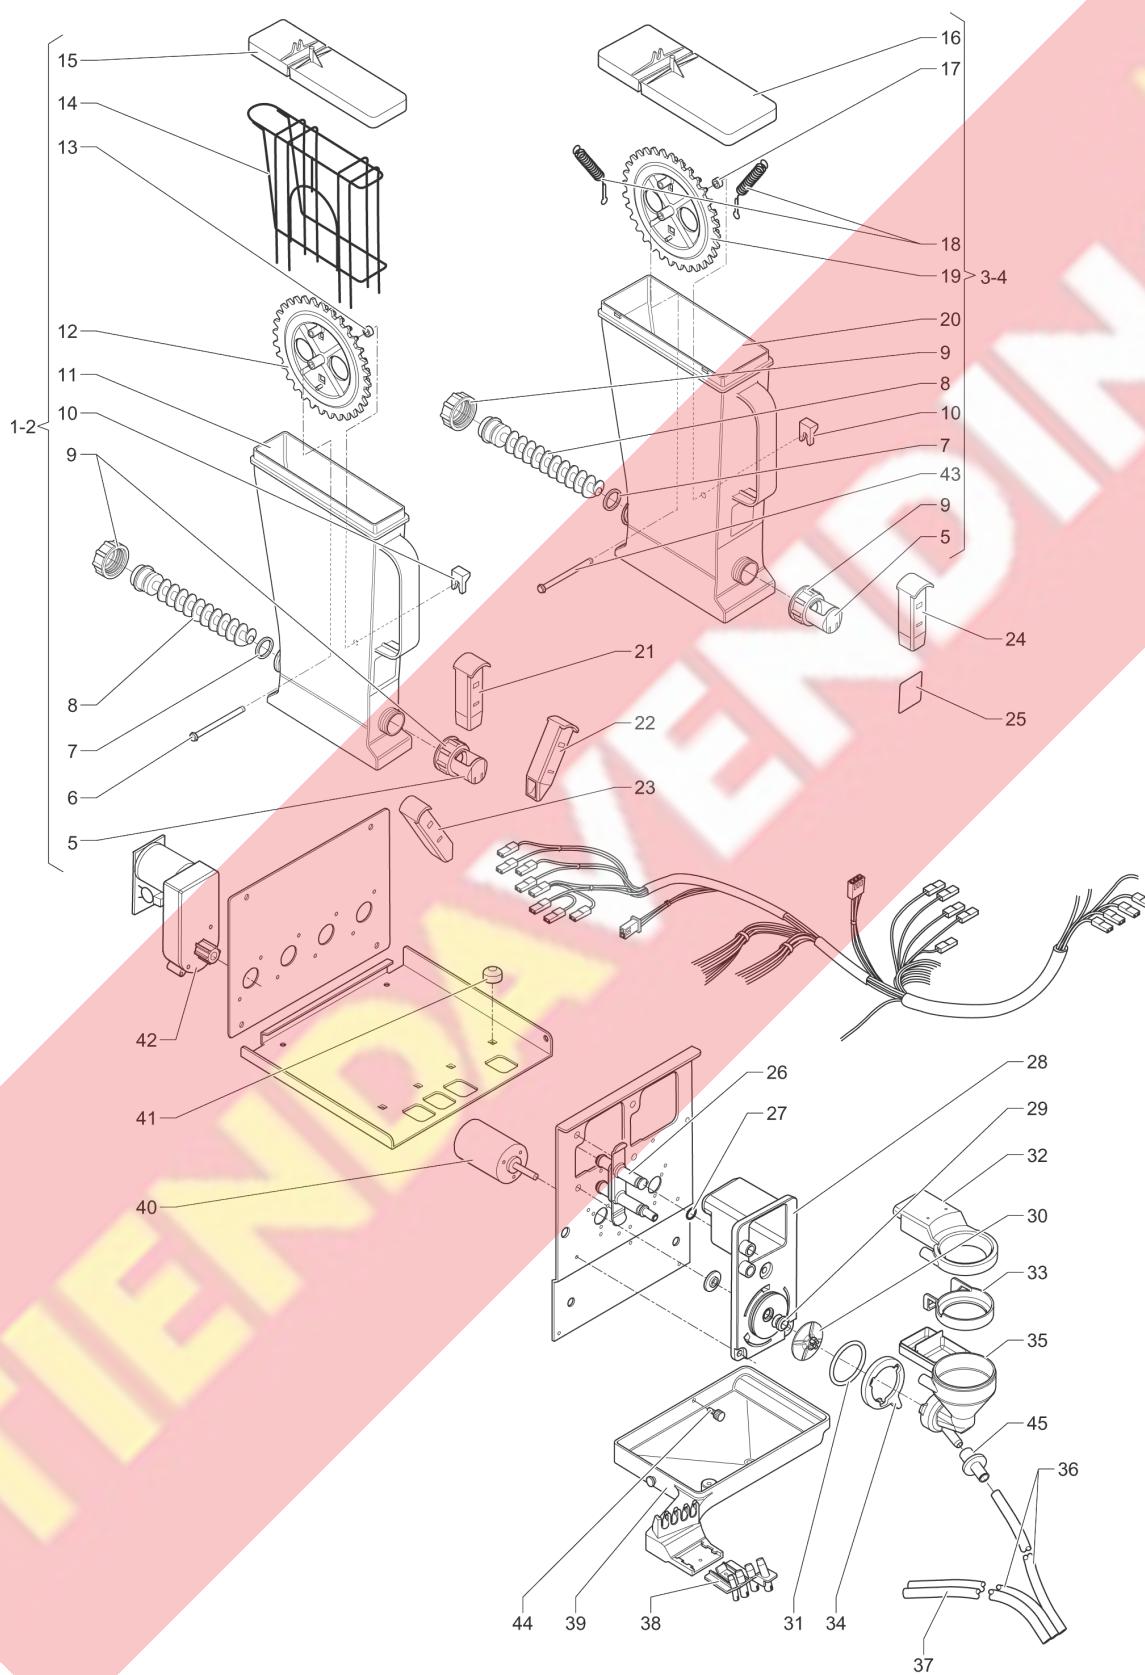

Código	Descripción	Nota
1	255320	CONTENEDOR 1L	
2	255324	CONTENEDOR 1L + BATIDOR	
3	255322	CONTENEDOR 1.9L + BATIDOR	
4	255321	CONTENEDOR 1.9L	
5	254086	ABERTURA SOLUBLES	
6	254088	PERNO RUEDA CONTENEDOR 2.5L	
7	251962	EMPAQUETADURA OR 14	
8	254085	EJE DE MOLINILLO PASO 30	
9	254090	TUERCA HUSILLO CONTENEDOR	
10	254089	TOPE PERNO	
11	255553	CUERPO CONTENEDOR 1L	
12	255328	RUEDA	
13	255554	DISTANCIADOR CONTENEDOR 1L	
14	255555	RASCADOR CONTENEDOR 1L	
15	255556	TAPADERA CONTENEDOR 1L	
16	255557	TAPADERA CONTENEDOR 1.9L	
17	255558	DISTANCIADOR CONTENEDOR 1.9L	
18	255325	RESORTE BATIDOR 1.9L	
19	254087	RUEDA DENTADA	
20	255559	CUERPO CONTENEDOR 1.9L	
21	255278	TRANSPORTADOR CENTRAL	
22	255280	TRANSPORTADOR IZQUIERDO	
23	255279	TRANSPORTADOR DERECHO	
24	255282	TRANSPORTADOR CONTENEDOR 2L	
25	097502	GRUPO TARJETAS PARA CONTEN. SOLUBLES	
26	254689	BOQUILLA MAGENTA INDIVIDUAL (9-11CC)	
27	253984	JUNTA OR 2021	
28	253990	BRIDA MIXER -NORTH EUROPE-	
29	298098	GUARNICION	
30	253991	VENTOLINA PARA MIXER	
31	253985	JUNTA OR 3137	
32	255285	COBERTURA MEZCLADOR	
33	255284	ANILLO MEZCLADOR	
34	253998	VIROLA MIXER	
35	253989	CAJA DE MIXER - SOUTH EUROPE-	
36	254565	TUBO SILICONA AZUL 5X9	
37	254566	TUBO SILICONA AZUL 3X6	
38	255288	BOQUILLAS	
39	255272	CUBETA MEZCLADOR	
40	254842	MOTOBATIDOR	
41	253993	FIJO CONTENEDOR	
42	254058	MOTODOSADOR BITRON	
43	254093	PERNO RUEDA CONTENEDOR 4.5L	
44	096977	CLIP FIJACION CONTENEDOR CAFE	
45	253267	ACOPLAMIENTO TRANSPORTADOR MIXER