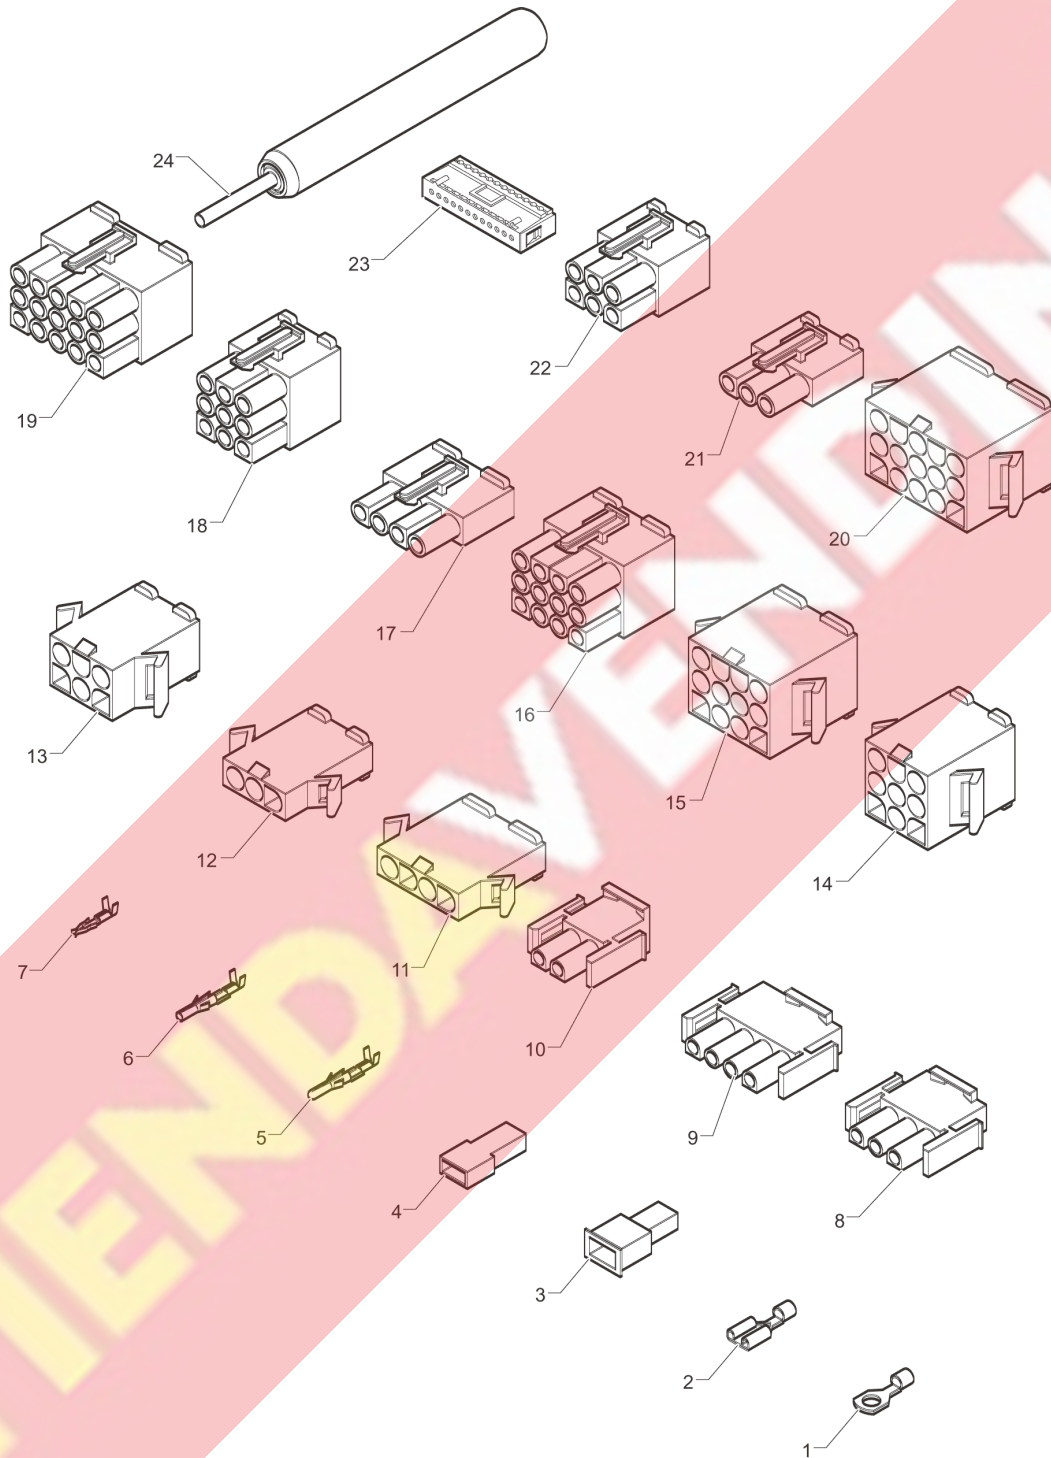

Código	Descripción	Nota
1	090957	TERMINAL DE OJO	
2	090959	FASTON SIN LENGUETA	
3	091192	CUBREFASTON MACHO	
4	090247	CUBREFASTON HEMBRA	
5	095955	TERMINAL MACHO	
6	096136	TERMINAL HEMBRA	
7	094405	TERMINAL HEMBRA	
8	094954	CONECTOR PF. 3 V	
9	098062	CONECTOR 4 VIAS MATE-N-LOK AMP	
10	094955	CONECTOR P.F. 2 V.	
11	0V0809	CONECTOR DE 4 VIAS/P MOLEX 3191	
12	0V0808	CONECTOR DE 3 VIAS/P MOLEX 3191	
13	0V0810	CONECTOR DE 6 VIAS/P MOLEX 3191	
14	0V0811	CONECTOR DE 9 VIAS/P MOLEX 3191	
15	0V0812	CONECTOR DE 12 VIAS/P MOLEX 3191	
16	0V0818	CONECTOR DE 12 VIAS/P MOLEX 3191	
17	0V0815	CONECTOR DE 4 VIAS/P MOLEX 3191	
18	0V0817	CONECTOR DE 9 VIAS/P MOLEX 3191	
19	0V0819	CONECTOR DE 15 VIAS/P MOLEX 3191	
20	0V0813	CONECTOR DE 15 VIAS/P MOLEX 3191	
21	0V0814	CONECTOR DE 3 VIAS/P MOLEX 3191	
22	0V0816	CONECTOR DE 6 VIAS/P MOLEX 3191	
23	094961	CONECTOR 12 VIAS.	
24	0V0820	EXTRACTOR DE CONTACTOS MOLEX