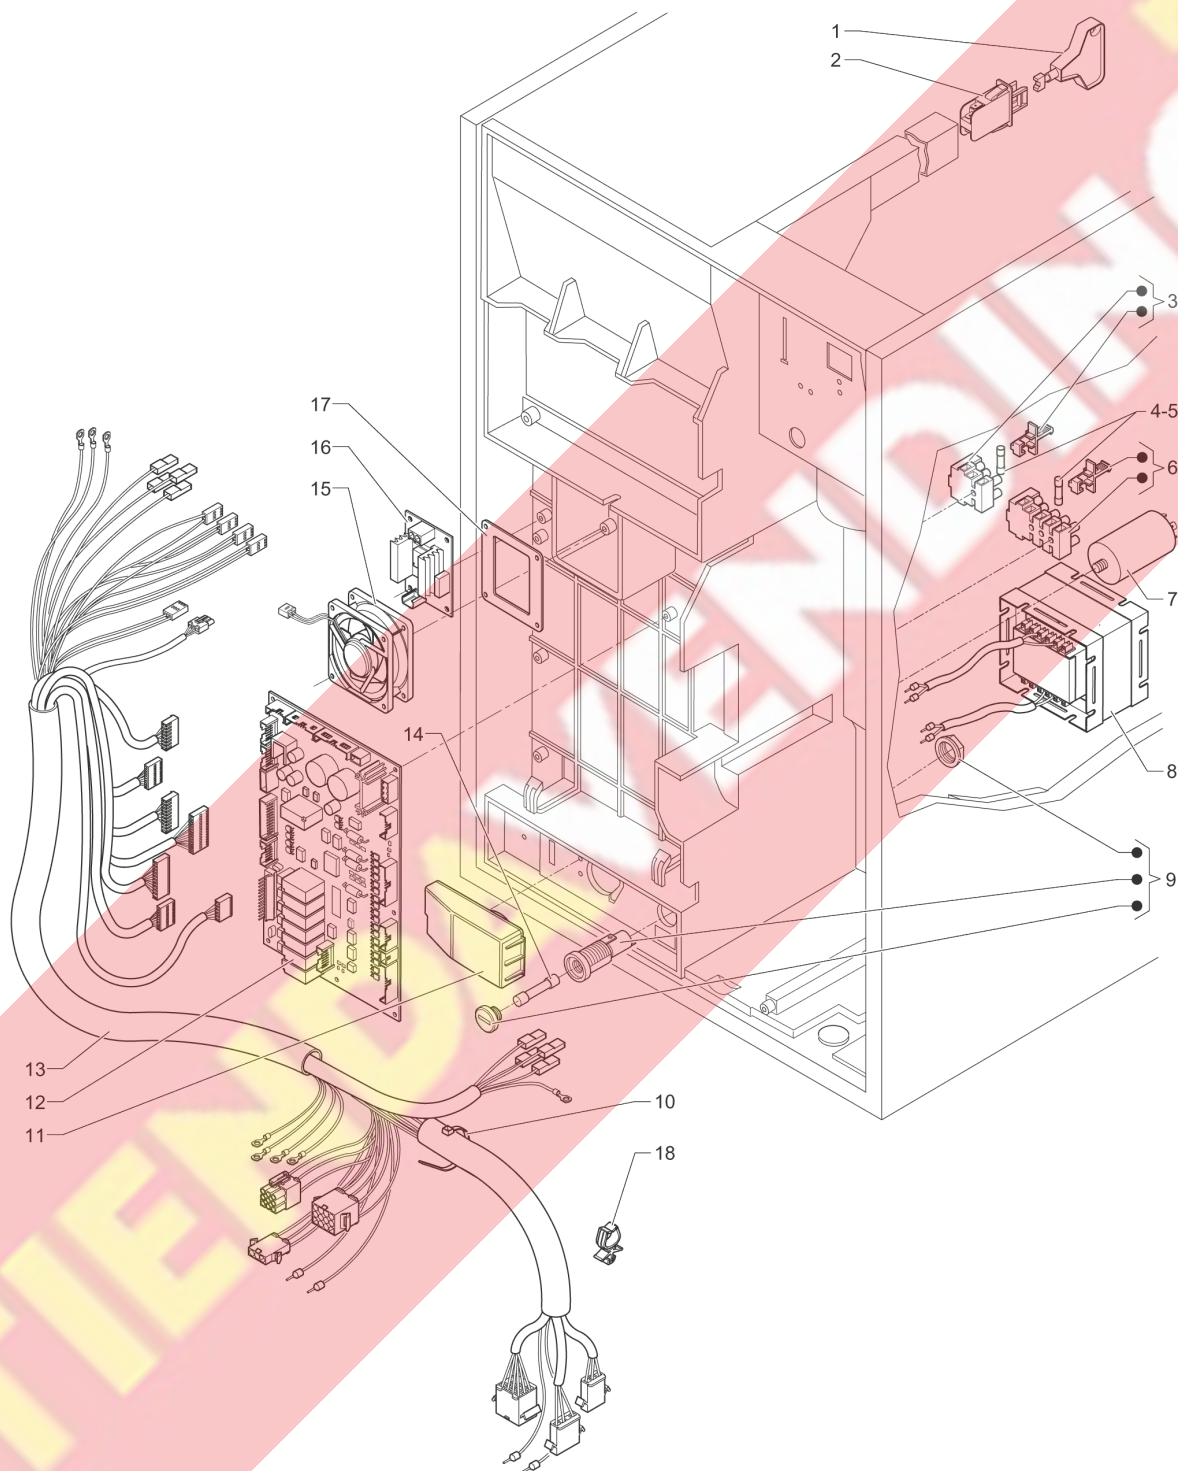

	<b>Código</b>	<b>Descripción</b>	<b>Nota</b>
1	255264	TECHO FIJO	
2	255283	PERNO	
3	255260	DISTANCIADOR PUERTA	
4	255254	BLOQUEO PUERTA	
5	255289	TAPA CONTENEDOR CAFÉ	
6	255265	TECHO QUE SE PUEDE ABRIR	
7	255271	CAJA MONEDAS	
8	095623	GUARNICION	
9	252233	FLOTADOR	
10	255268	TAPÓN	
11	255275	REJILLA CUBETA	
12	255423	BANDEJA RECOGEGOTAS	
13	255273	CUBETA POSOS	
14	255331	DESCARGA POSOS DE CAFÉ	
15	255332	CUBIERTA MUEBLE	
16	255330	PUERTA -NERO-	
17	255329	ENGANCHE CERROJO	
18	0V1156	CERRADURA 'RIELDA'	
19	0V2569	GANCHO DE CERROJO	
20	0V2495	BISAGRA	
21	0V2566	PATA	
22	255267	TAPÓN	
23	255266	TAPÓN	
24	094026	CLIP FEMINA	
25	0V2496	DISTANCIADOR DE CERRADURA	
26	255257	CERROJO	
27	255422	BLOQUEO CAMPANA CAFE	
28	255261	DISTANCIADOR CONTENEDOR	
29	252585	MICROINTERRUPTOR	
30	0V2645	RETEN PARA CUBO DE EXPURGACION	
31	094294	FLOTADOR COMPLETO	
32	0V2656	BIDON DE RECOLECCION EXPURGACIONES	
33	0V2648	BANDEJA 10 LITROS	
34	250468	EMBUDO DE BANDEJA	
35	098800	TUBO SILICONA (PARA METRO)	
36	255561	BISAGRA PUERTA	
37	255333	RACOR -NERO-	
38	255362	TAPON BANDEJA	
39	0V1350	SOPORTE MICROINTERRUPTOR	
40	0V1930	MICROINTERRUPTOR 'UL'	
41	255616	CERROJO CAJA MONEDAS	
42	255617	"CONJUNTO CERRADURA CAJA MONEDAS"	

	<b>Código</b>	<b>Descripción</b>	<b>Nota</b>
1	0V1654	LLAVE DE INTERRUPTOR	
2	097796	INTERRUPTOR	
3	097241	TERMINAL 3 POLOS PORTAFUSIBLE	
4	097097	FUSIBLE 2 AMP. 5 X 20	
5	098170	FUSIBLE T 6.3 AMP	
6	098793	TERMINAL 5P CON PORTAFUSIBLE	
7	0V3512	FILTRO DE RED	
8	255302	TRANSFORMADOR	
9	254852	PORTAFUSIBLE	
10	090148	ABRAZADERA	
11	255308	BORNERA	
12	255310	TARJETA EJECUCIONES	
13	255303	CABLEADO GENERAL	
14	095636	FUSIBLE 15 A	
15	252460	VENTILADOR	
16	0V2143	TARJETA DE CONTROL CALDERA	
17	255397	PLAQUITA DE ASPIRACIÓN	
18	252968	SUJETACABLE	