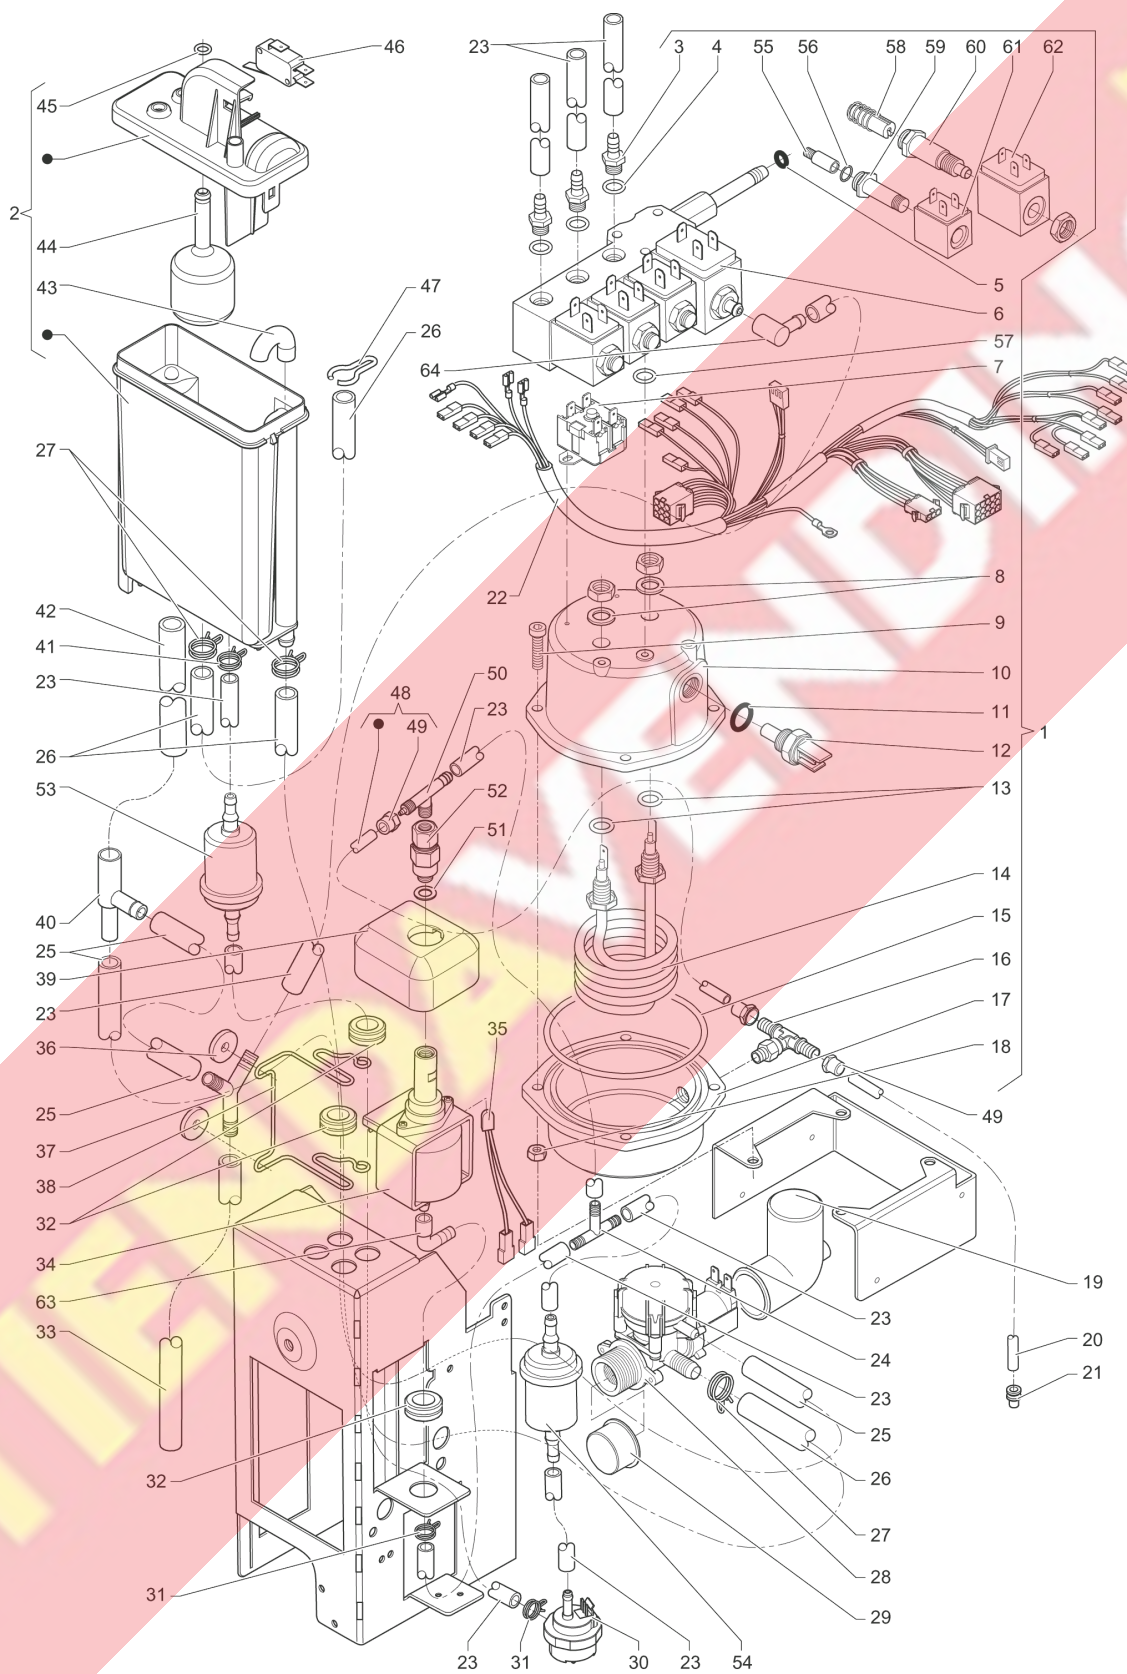

	<b>Código</b>	<b>Descripción</b>	<b>Nota</b>
1	255264	TECHO FIJO	
2	255283	PERNO	
3	255260	DISTANCIADOR PUERTA	
4	255254	BLOQUEO PUERTA	
5	255289	TAPA CONTENEDOR CAFÉ	
6	255265	TECHO QUE SE PUEDE ABRIR	
7	255271	CAJA MONEDAS	
8	095623	GUARNICION	
9	252233	FLOTADOR	
10	255268	TAPÓN	
11	255275	REJILLA CUBETA	
12	255423	BANDEJA RECOGEGOTAS	
13	255273	CUBETA POSOS	
14	255331	DESCARGA POSOS DE CAFÉ	
15	255332	CUBIERTA MUEBLE	
16	255330	PUERTA -NERO-	
17	255329	ENGANCHE CERROJO	
18	0V1156	CERRADURA 'RIELDA'	
19	0V2569	GANCHO DE CERROJO	
20	0V2495	BISAGRA	
21	0V2566	PATA	
22	255267	TAPÓN	
23	255266	TAPÓN	
24	094026	CLIP FEMINA	
25	0V2496	DISTANCIADOR DE CERRADURA	
26	255257	CERROJO	
27	255422	BLOQUEO CAMPANA CAFE	
28	255261	DISTANCIADOR CONTENEDOR	
29	252585	MICROINTERRUPTOR	
30	0V2645	RETEN PARA CUBO DE EXPURGACION	
31	094294	FLOTADOR COMPLETO	
32	0V2656	BIDON DE RECOLECCION EXPURGACIONES	
33	0V2648	BANDEJA 10 LITROS	
34	250468	EMBUDO DE BANDEJA	
35	098800	TUBO SILICONA (PARA METRO)	
36	255561	BISAGRA PUERTA	
37	255333	RACOR -NERO-	
38	255362	TAPON BANDEJA	
39	0V1350	SOPORTE MICROINTERRUPTOR	
40	0V1930	MICROINTERRUPTOR 'UL'	
41	255616	CERROJO CAJA MONEDAS	
42	255617	"CONJUNTO CERRADURA CAJA MONEDAS"	

	<b>Código</b>	<b>Descripción</b>	<b>Nota</b>
1	0V1654	LLAVE DE INTERRUPTOR	
2	097796	INTERRUPTOR	
3	097241	TERMINAL 3 POLOS PORTAFUSIBLE	
4	097097	FUSIBLE 2 AMP. 5 X 20	
5	098170	FUSIBLE T 6.3 AMP	
6	098793	TERMINAL 5P CON PORTAFUSIBLE	
7	0V3512	FILTRO DE RED	
8	255302	TRANSFORMADOR	
9	254852	PORTAFUSIBLE	
10	090148	ABRAZADERA	
11	255308	BORNERA	
12	255310	TARJETA EJECUCIONES	
13	255303	CABLEADO GENERAL	
14	095636	FUSIBLE 15 A	
15	252460	VENTILADOR	
16	0V2143	TARJETA DE CONTROL CALDERA	
17	255397	PLAQUITA DE ASPIRACIÓN	
18	252968	SUJETACABLE	