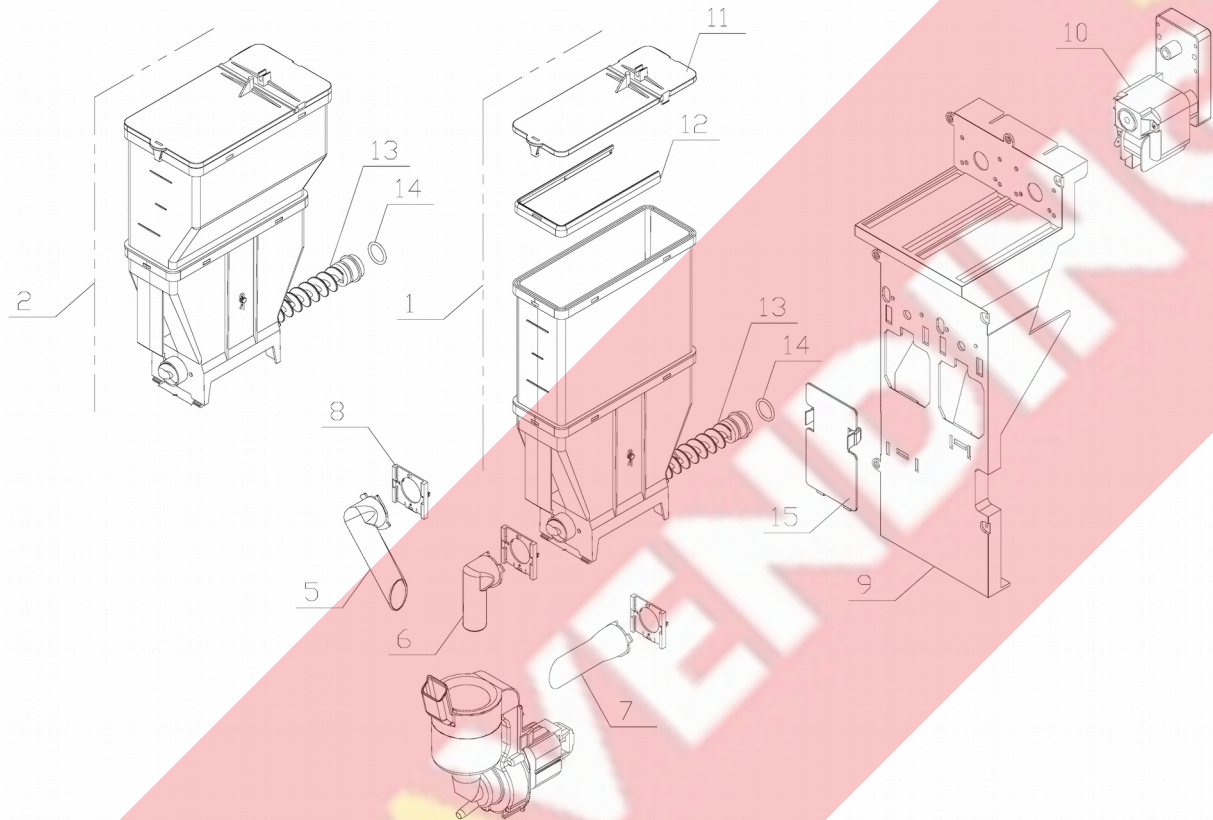

941400-CONTENITORI_MOTORIDUTTORI - CONTENITORI/MOTORIDUTTORI