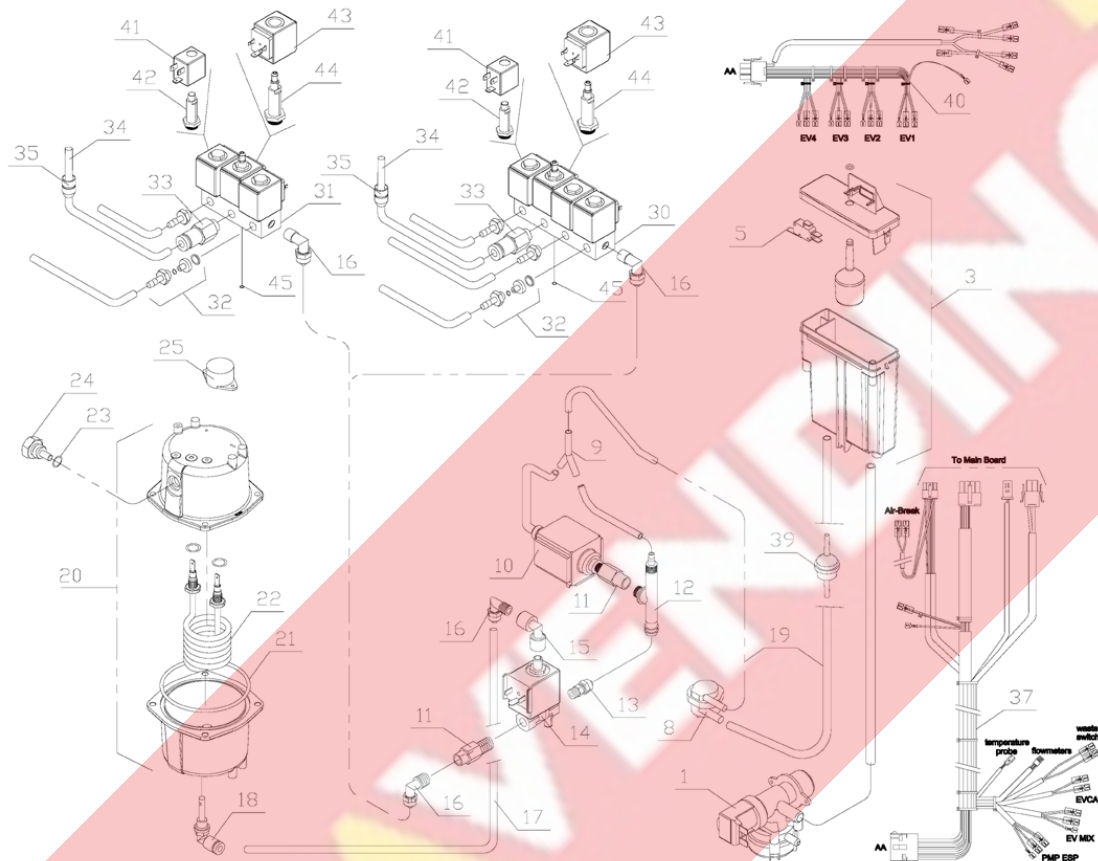

941400-IMPIANTO_IDRAULICO - IMPIANTO IDRAULICO