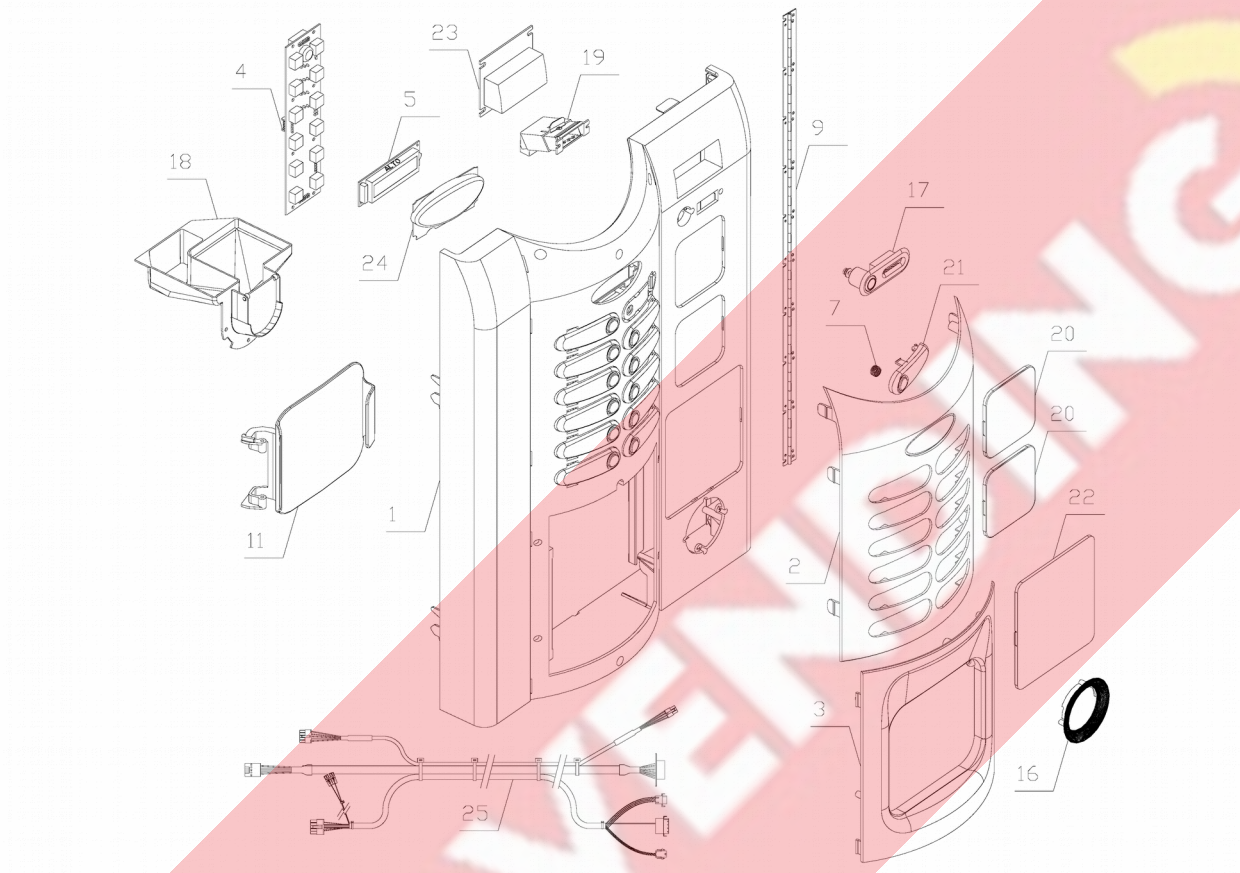

941400-PORTA - PORTA