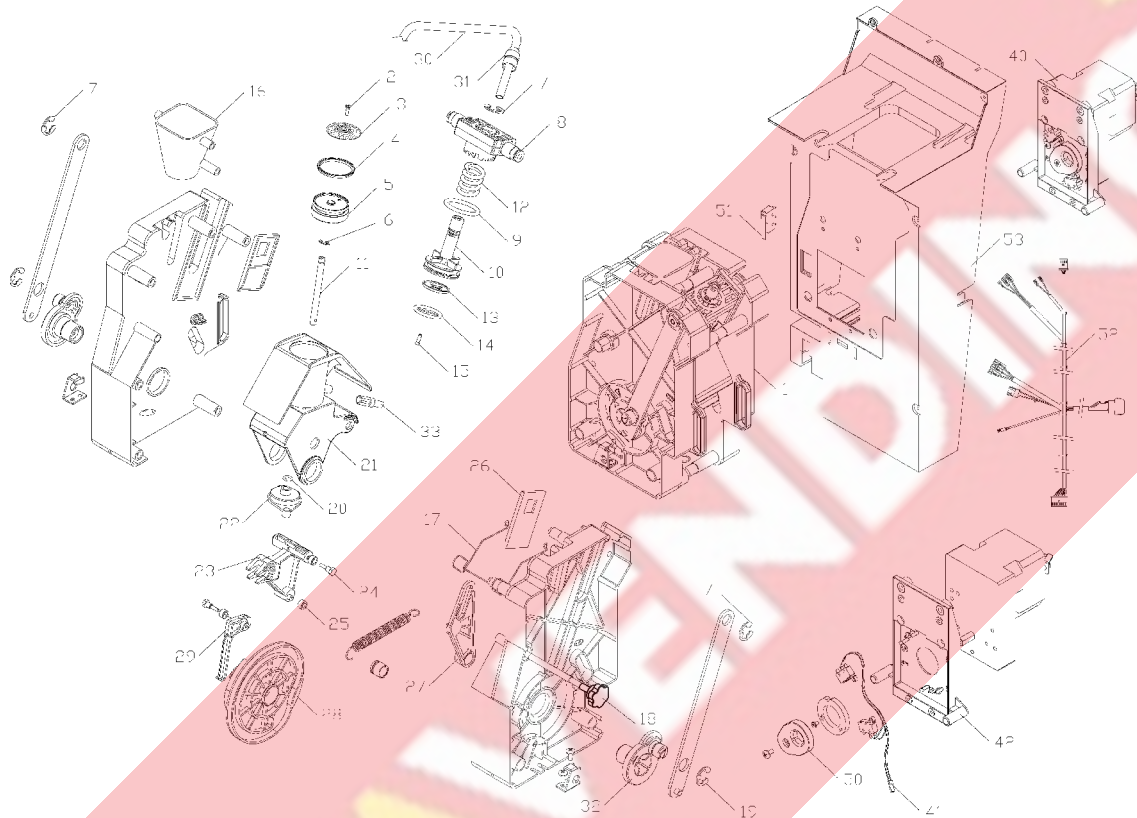

941400-GRUPPO_ESPRESSO - GRUPPO ESPRESSO