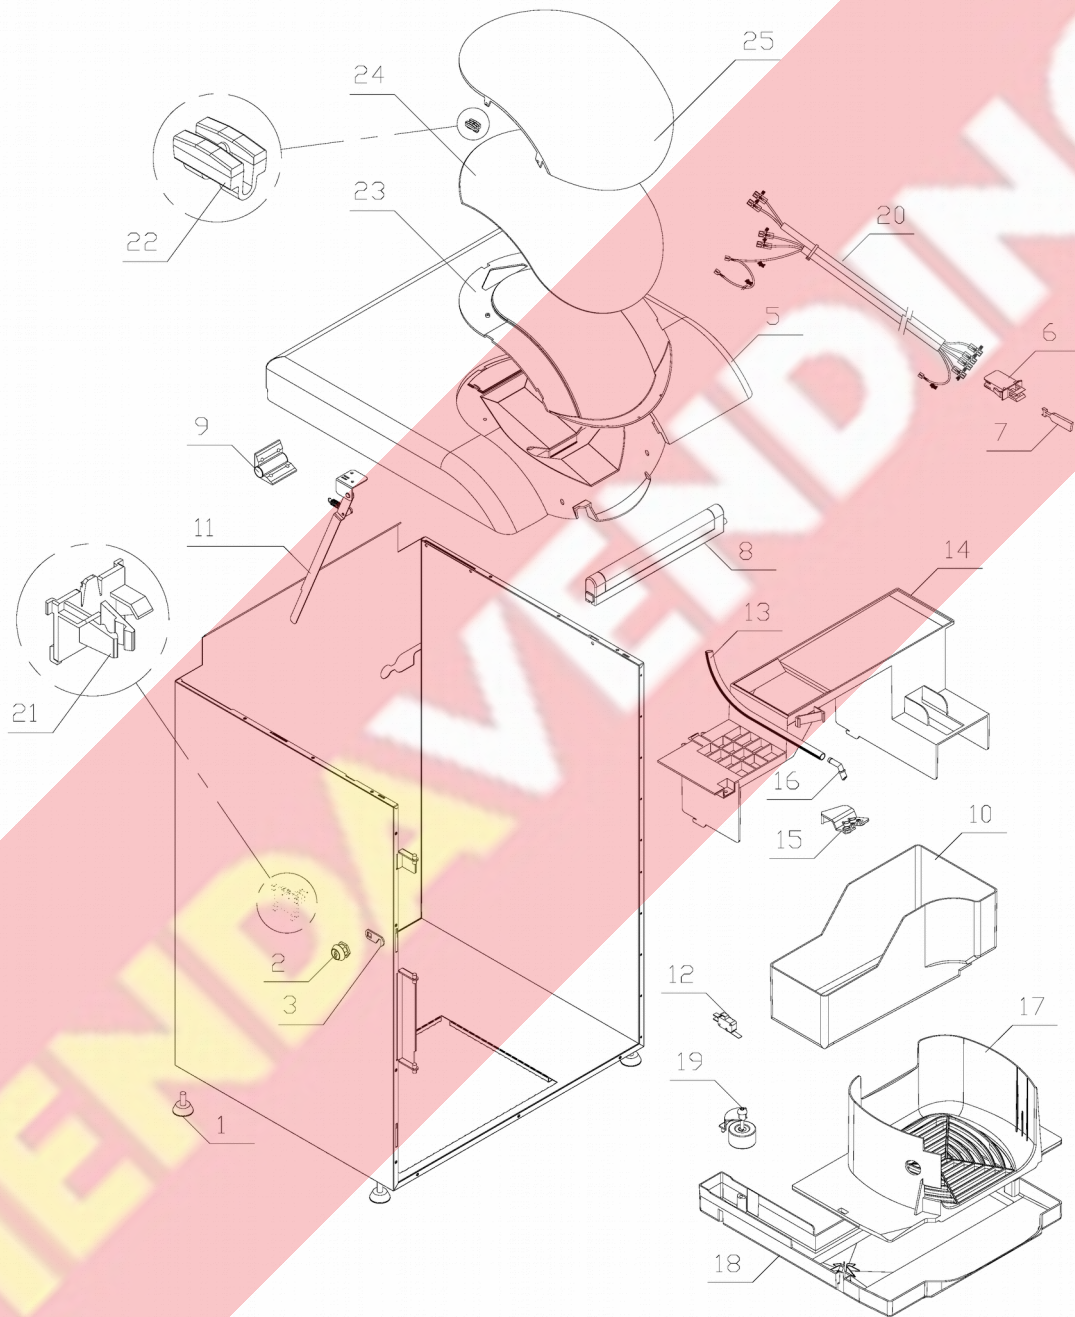

941400-CASSONE - CASSONE

ELENCO PARTI

Pos.	Codice	Descrizione	Suggerito	Prezzo
0001	400539	PIEDINO M8		
0002	210367	BLOCC.SERRAT. RIELDA MOD. 515 RS1+CHIAVE		
0003	624911	CAMMA SERRATURA PERLA		
0005	C750093GM	TETTO TT VERNICIATO		
0006	300434	MICRO PORTA SAIA 2P XTD22AZ1	✓	
0007	11200149A	CHIAVE MICRO SICUREZZA A		
0008	310314	NEON		
0009	C750119	CERNIERA COSTAMPATA TETTO PERLA		
0010	C400320	VASCHETTA FONDI CAFFE' TT		
0011	C820015	ASSIEME BLOCCO TETTO TT		
0012	C322024	MICROINTERUTTORE N/C SERIE VRSRCMCA1AA68	✓	
0013	108080	TUBO SILICONE 6X9 MARRONE		
0014	C400318	SCIVOLO CONVOGLIATORE ESPRESSO		
0015	C400515	SUPPORTO BECCUCCI PERLA		
0016	C400402	BECCUCCIO INSTANT PERLA		
0016	C400406	BECCUCCIO CAFFE' PERLA		
0017	C400324	STAZIONE BICCHIERI TT		
0018	C400321	VASCHETTA LIQUIDI TT		
0019	C850289	MONTAGGIO GALLEGGIANTE PERLA		
0020	C300100	CABLAGGIO MICRO PORTA PERLA		
0021	C400314	CLIP AGGANCIO ZUCCHERO-PALETTE TT		
0022	C400453	CLIP DI AGGANCIO CUPOLA PERLA		
0023	C400454	OPALE SMONTABILE PERLA		
0024	C400476	CUPOLA INTERMEDIA SERIGRAFATA BLU		
0024	C400502	CUPOLA INTERMEDIA SERIGRAFATA GREY		