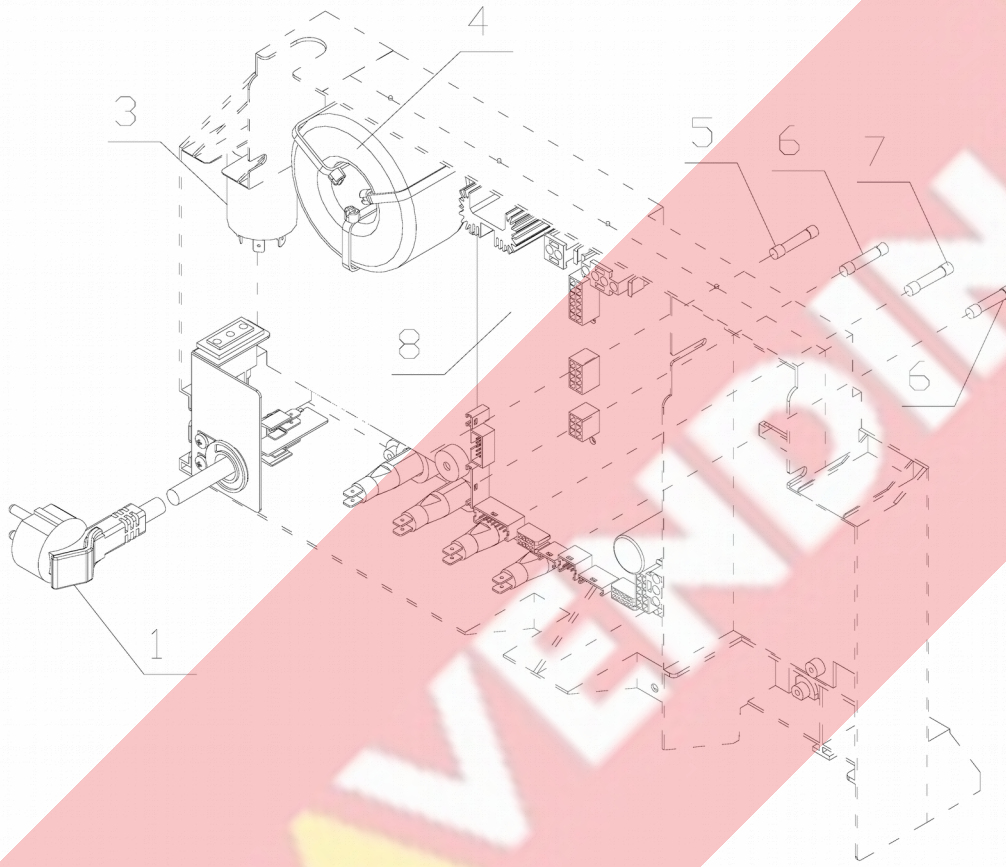

941400-PANNELLO_ELETTRICO - PANNELLO ELETTRICO