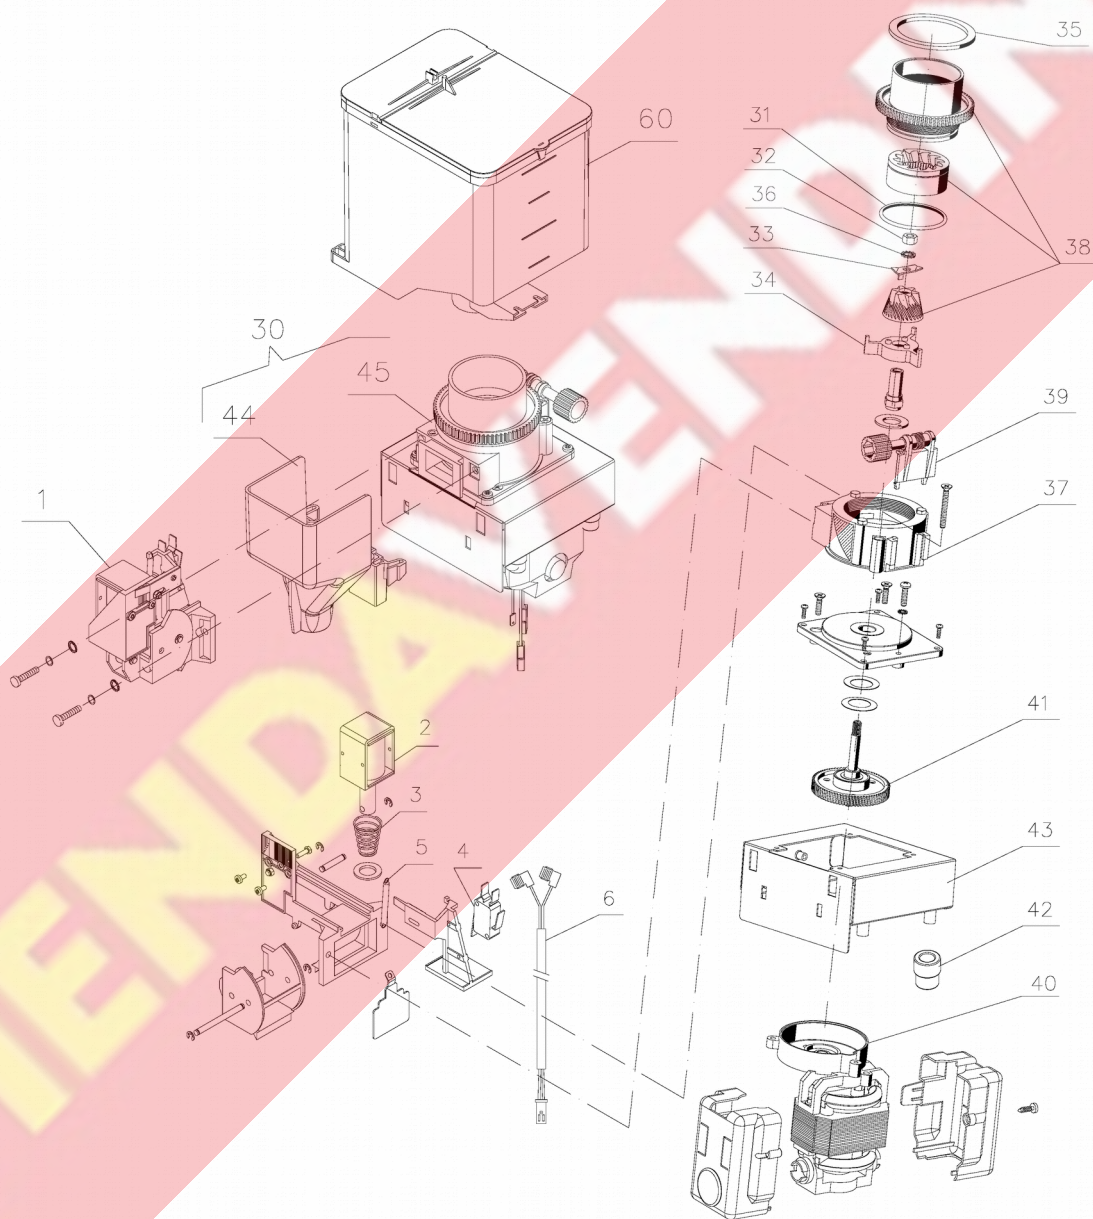

941400- MACINADOSATORE_FINO_A_301008035 - MACINADOSATORE FINO A MATR.301008035