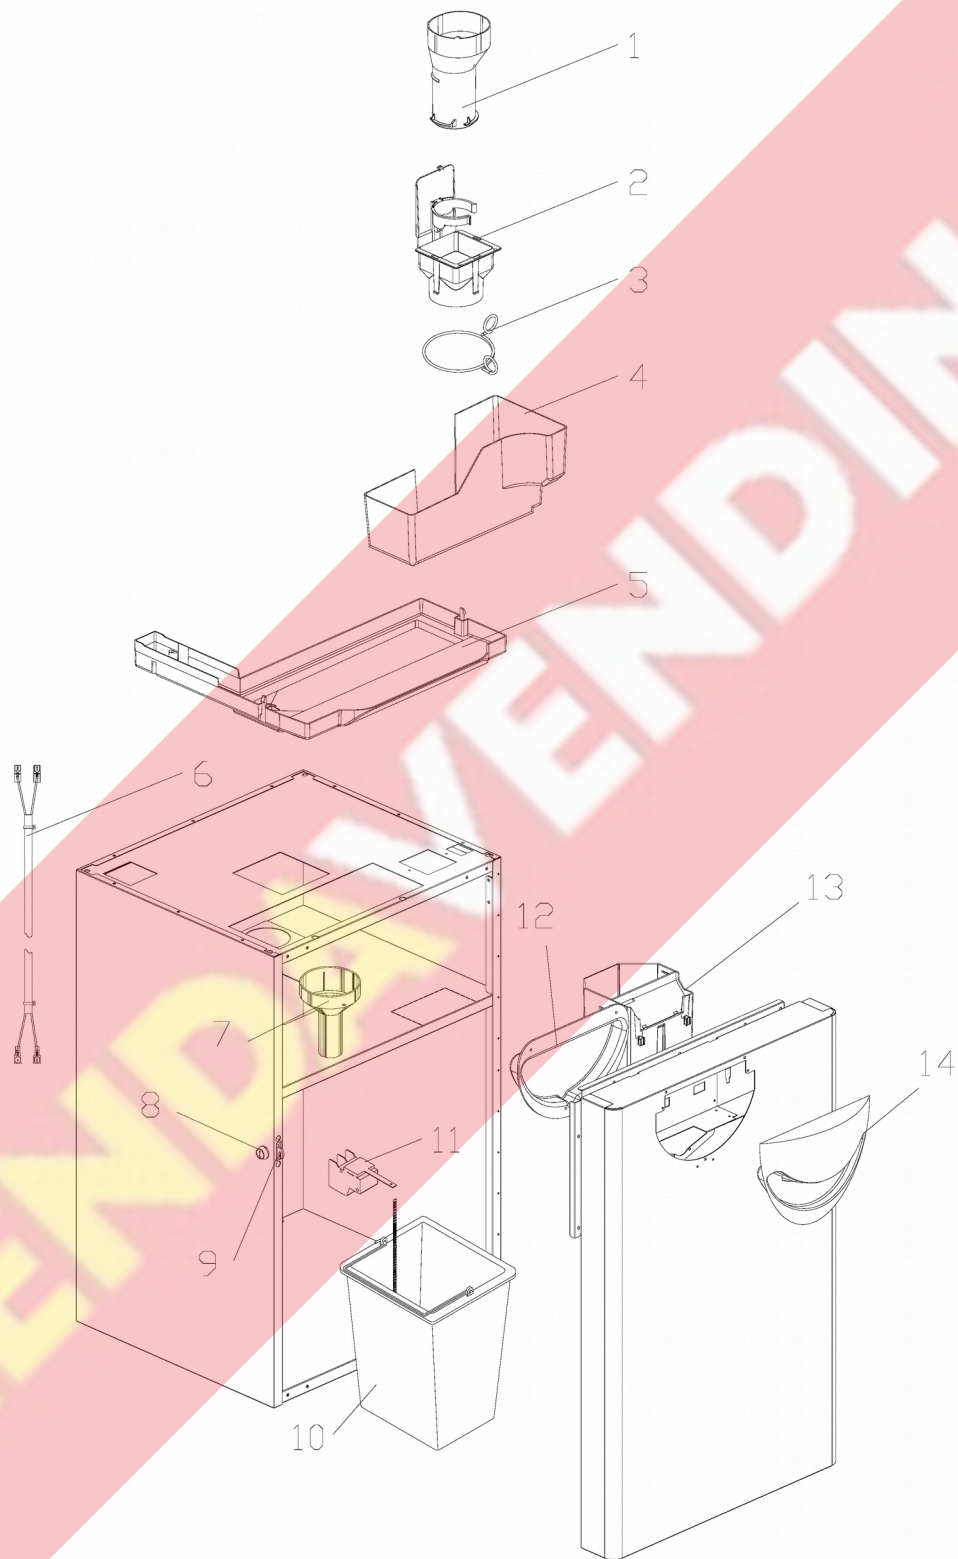

941400-MOBILETTO - MOBILETTO