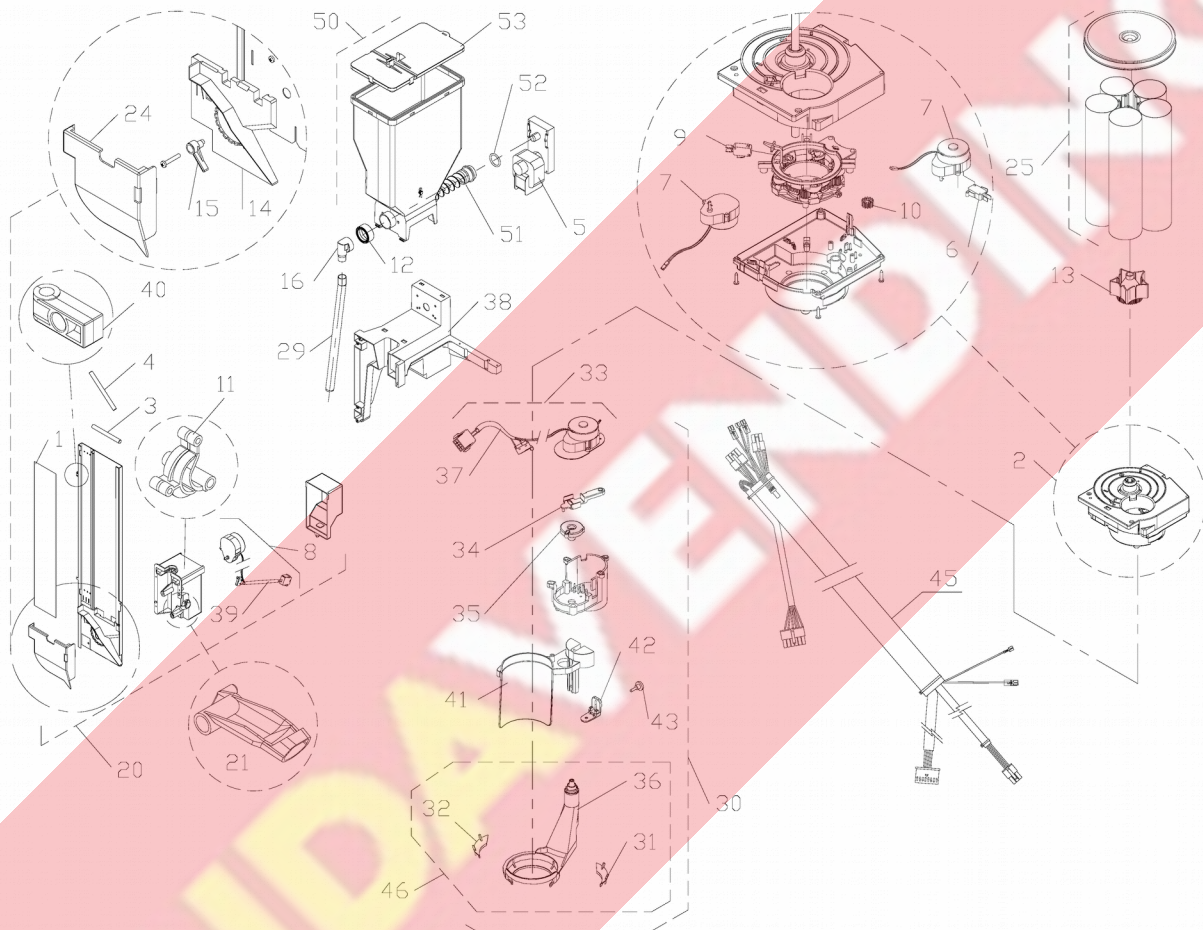

941400- DISTRIBUTORE_BICCHIERI_ZUCCHERO_PALET TE - DISTRIBUTORE BICCHIERI ZUCCHERO- PALETTE

ELENCO PARTI

Pos.	Codice	Descrizione	Suggerito	Prezzo
0001	C855033	ADESIVO PALETTIERA PERLA CON ISTRUZIONI		
0002	C850022	MONT.DISTRIBUTORE SGANCIO BICCHIERI	✓	
0003	15200035A	PESO PREMI-PALETTE 90mm		
0004	15220001A	PESO PREMI PALETTE 105mm		
0005	C302020	MOTORIDUTTORE MOD. K9115867		
0006	16300521A	MICROINTERRUTTORE XGK2-81-S20-Z1	✓	
0007	C302026	MOTOR.20S ALB.D.4+SPINA D.1,5 L=10 SAIA		
0008	C845016	ASS. MOTORE ZUCC/PALETTE CABLATO	✓	
0009	C322011	MICROINTERRUTTORE G3M1T1PUL		
0010	C400124	PIGNONE Z14 MOTOR. CAMBIO COLONNA	✓	
0011	C400467	RINVIO DPZ LAVORATO	✓	
0012	C400139	RIDUZIONE PIPA ZUCCHERO	✓	
0013	C400125	BUSSOLA INFERIORE	✓	
0014	C400131	REGOLATORE PALETTE	✓	
0015	C400138	ECCENTRICO PALETTE	✓	
0016	C400141	PIPA ZUCCHERO	✓	
0020	C850202	ASS.PALETTIERA-DISTRIB.ZUCCHERO		
0021	C750098	ASSIEME RIBALTINA ZUCCHERO	✓	
0024	C400130	SCIVOLO PALETTE	✓	
0025	C850367	COLONNA BICCHIERI		
0029	108059	TUBO SPECIALE ZUCCHERO SHA50 18X15X260		
0030	C850368	MONTAGGIO MOVIMENTO BICCHIERE	✓	
0031	C400389	RIDUZIONE DX		
0031	C400396	RIDUZIONE DX PERLA TT SPECIALE		
0032	C400513	RIDUZIONE SX SPECIALE BRAC. SUPP. BICCH.		