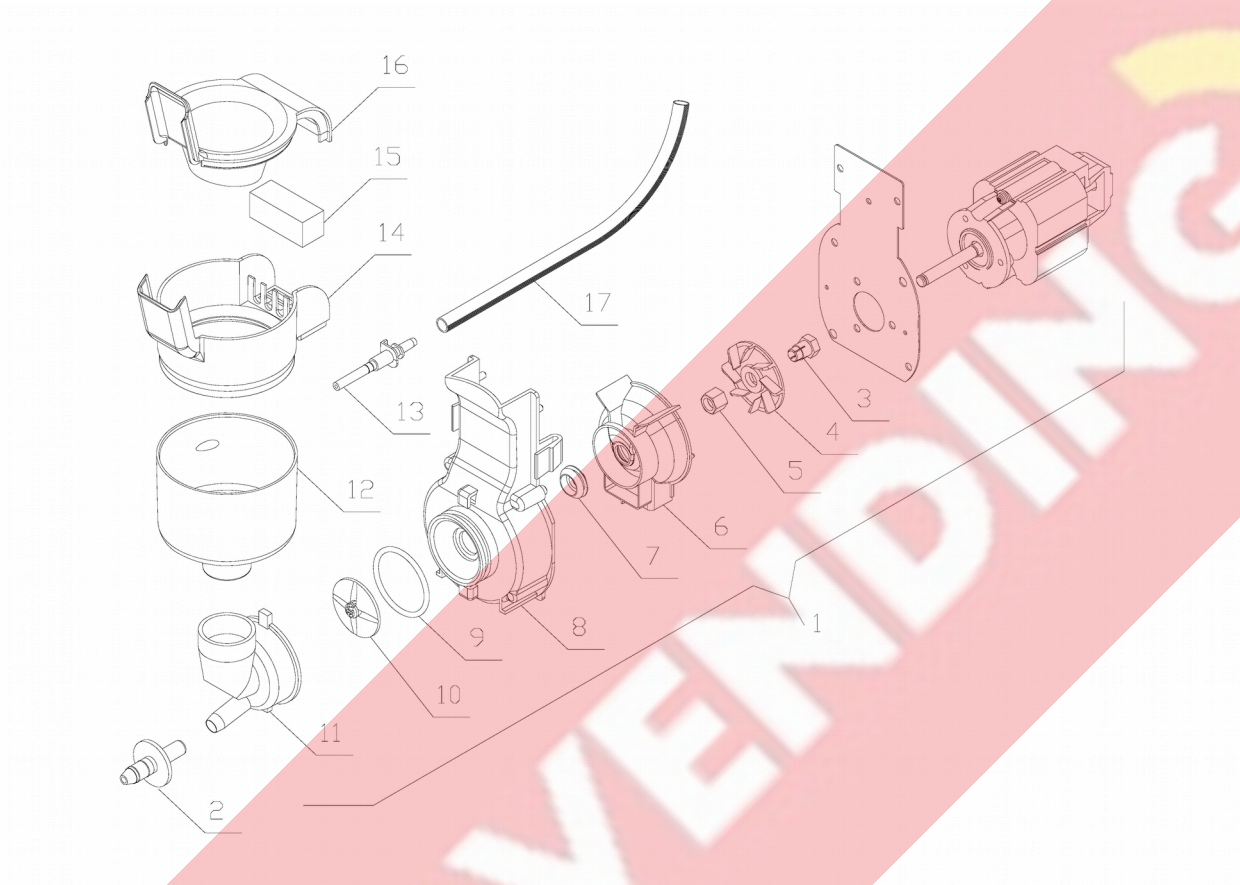

941400-MIXER - MIXER