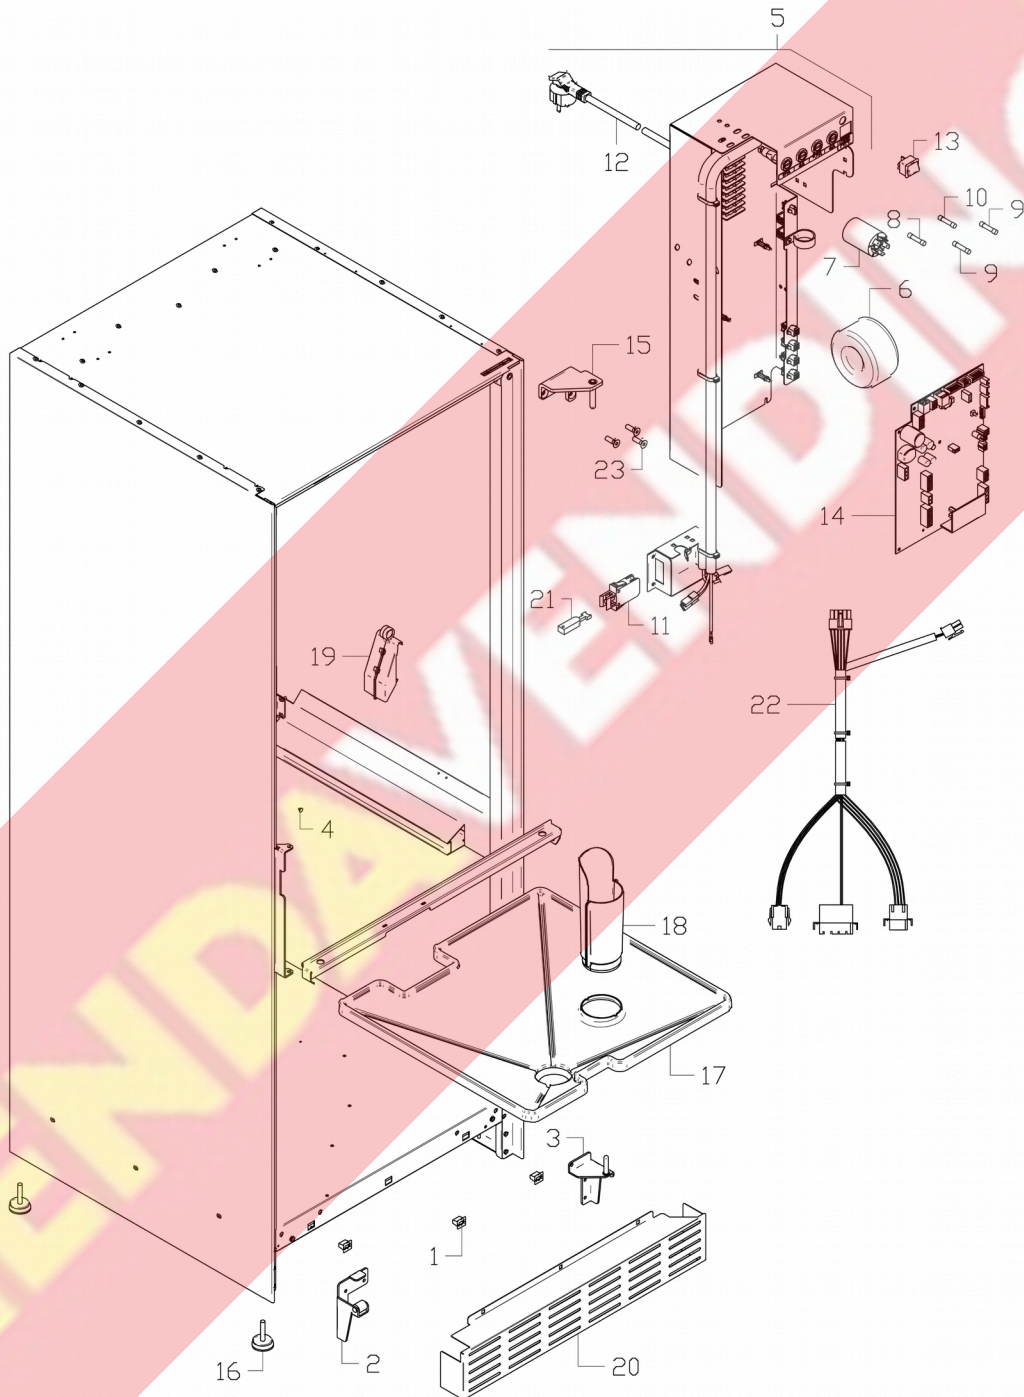

MONO CAMPANA

1. **941520M-CASSONE_IMPIANTO_ELETTRICO - CAJÓN-PANEL ELECTRICO**
2. **941520M-PORTA - PUERTA**
3. **941520M-PORTA_FROM_SN_301803040 - PUERTA_FROM_SN_301803040**
4. **941520M-CONTENITORI_MIXER - CONTENEDORES-MEZCLADORES**
5. **941520M-DISTRIBUTORE_BICCHIERI - DISTRIBUIDOR VASOS**
6. **941520M-DISTRIBUTORE_ZUCCHERO_PALETTE - DISTRIBUIDOR AZUCAR-PALETINAS**
7. **941520M-MACINADOSATORE - MUELAS**
8. **941520M-IMPIANTO_IDRAULICO - PLANO HIDRAULICO**
9. **941520M-GRUPPO_ESPRESSO - GRUPO ESPRESO**
10. **941520M-ACCESSORI - ACCESORIOS**

941520M-CASSONE_IMPIANTO_ELETTRICO - CAJÓN-PANEL ELECTRICO

PARTS LIST

Pos.	Code	Description	Suggested	Price
0001	210058	FEMALE QUICK HOOK 0191 AA01 FF		
0002	C820051	LOW. DOOR METAL PL. GUIDE + WHEEL		
0003	C820063IV	RIGHT DOWN DOOR BRACKET FAS500T IV		
0004	400905	BUMPERS 4400 PF01		
0005	C845052	ELECTRICAL PANEL ASS. FAS500T		
0006	310183	TRANSFORMER 150VA 0-230V 50/60HZ TOROID.	✓	
0007	C300066	NET FILTER	✓	
0008	C300079	ITALWEBER 6.3X32 15A F 0305015 FUSE	✓	
0009	C300080	ITALWEBER 6.3X32 4A F 0304004 FUSE	✓	
0010	300415	WEBER 6,3X32 6,3 A FUSE	✓	
0011	300434	XTD22 2P DOOR MICROSWITCH	✓	
0012	300133	STANDARD POWER SUPPLY LOOM		
0013	310424	BIP. BUTTON 10A ARCOLECTRIC H 8652 VB		
0014	082828	TABLE TOP -TABLET ELCTRONIC BOARD		
0015	C820071M M	UPPER DOOR HINGE FAS500T		
0016	C400595	PLASTIC FOOT M8X42	✓	
0017	C400694	THERMOFORMED TRAY H&C 650MM		
0018	C400145	COFFEE CAKE CONVEYOR		
0019	C743030	COFFEE-POWDER COLLECTOR		
0020	C850604	LEGS COVER FAS500T		
0021	11200149A	MICRO SECURITY KEY		
0022	C300254	DOOR WIRING FAS500T		
0023	201124	SCTREW M6X20 GALV. UNI5933		