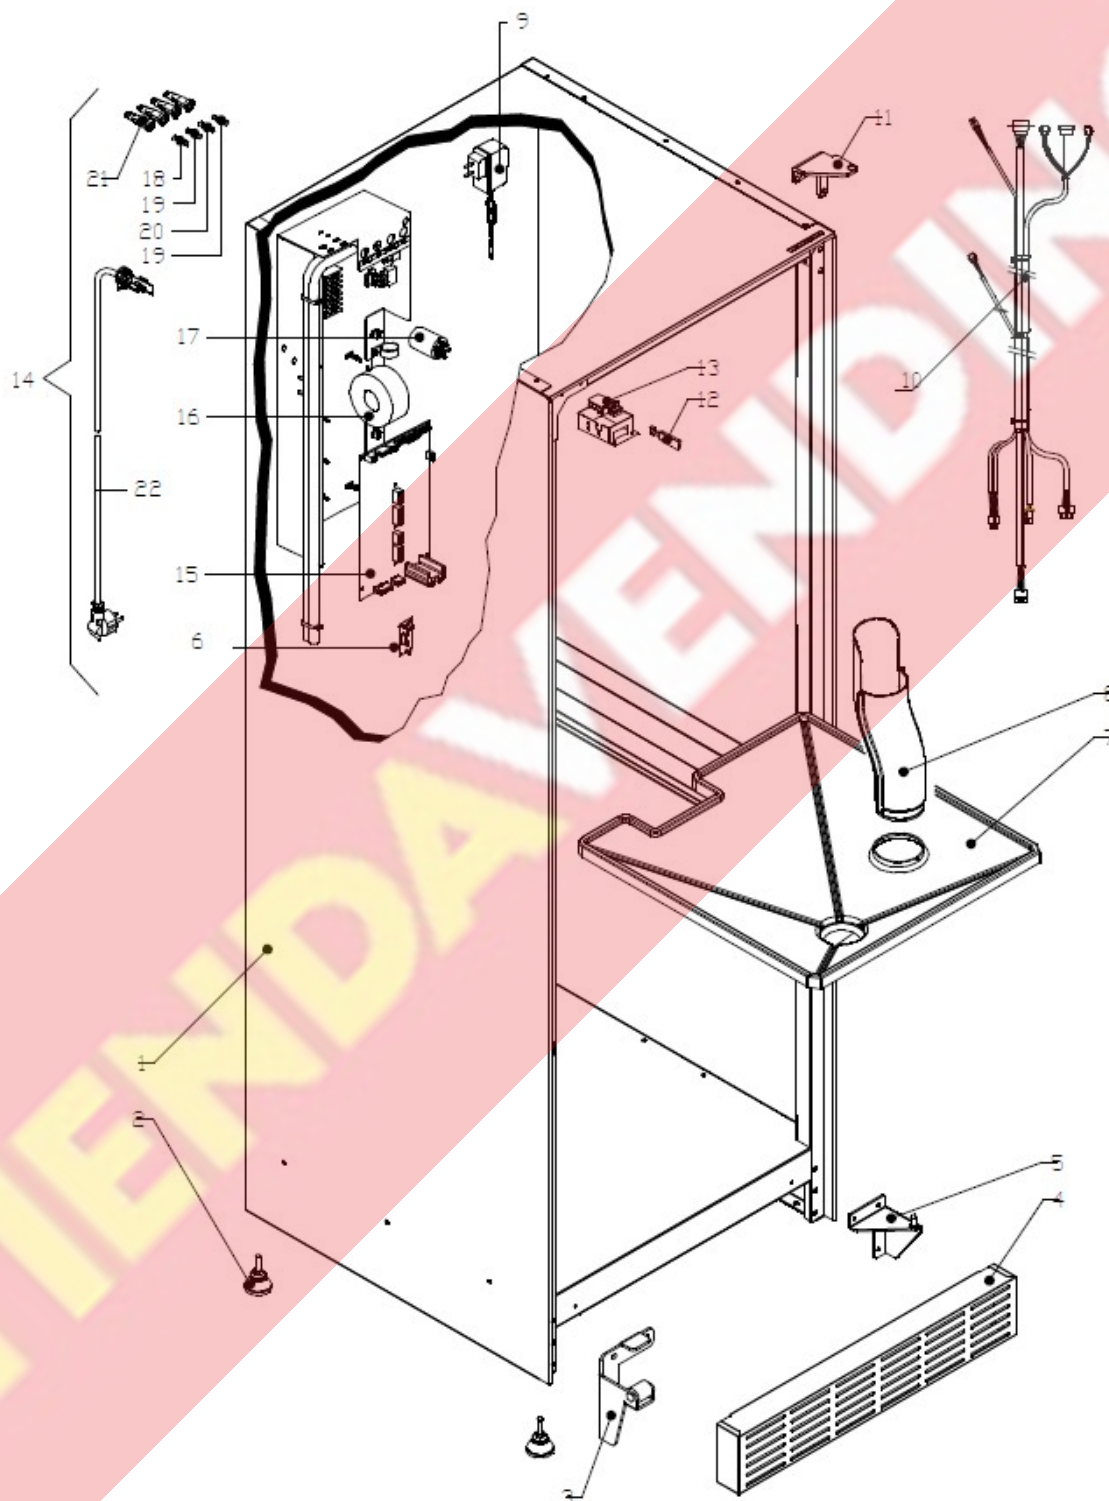

FAS500 ESPRESSO

1. **941510-CASSONE + PANNELLO ELETTRICO - CAJÓN + PANEL ELECTRICO**
2. **941510-MACININO + DOSATORE - MUELAS**
3. **941510-PORTA - PUERTA**
4. **941510-CONTENITORI_MIXER - CONTENEDORES-MEZCLADORES**
5. **941510-DISTRIBUTORE_BICCHIERI - DISTRIBUIDOR VASOS**
6. **941510-GRUPPO ESPRESSO + MOTORIDUTTORE - GRUPO ESPRESO + MOTORREDUCTORES**
7. **941510-DISTRIBUTORE_ZUCCHERO_PALETTE - DISTRIBUIDOR AZUCAR-PALETINAS**
8. **941510-IMPIANTO_IDRAULICO - PLANO HIDRAULICO**
9. **941510-ACCESSORI - ACCESORIOS**

TIENDA VENDING

941510-CASSONE + PANNELLO ELETTRICO - CAJÓN + PANEL ELECTRICO

PARTS LIST

Pos.	Code	Description	Suggested	Price
2	C400595	PLASTIC FOOT M8X42	✓	
3	C820051	LOW. DOOR METAL PL. GUIDE + WHEEL		
4	C855105	KICK PLATE ASSEMBLY		
5	C820052	LOWER DOOR HINGE DX ASSEMBLY		
6	082803	BOILER BOARD	✓	
7	C400144	TRAY	✓	
8	C400398	WASTE CONVEYOR	✓	
9	310375	12V 1,5A SWITCHING POWR SUPPLY	✓	
10	C300210	DOOR HARNESS	✓	
11	C820053	UPPER DOOR HINGE ASSEMBLY		
12	11200149A	MICRO SECURITY KEY		
13	300434	XTD22 2P DOOR MICROSWITCH	✓	
14	C845046	ELECTRIC PANEL ASSEMBLY		
15	082813	CONTROLLER BOARD	✓	
16	310183	TRANSFORMER 150VA 0-230V 50/60HZ TOROID.	✓	
17	C300066	NET FILTER	✓	
18	C300079	ITALWEBER 6.3X32 15A F 0305015 FUSE	✓	
19	C300080	ITALWEBER 6.3X32 4A F 0304004 FUSE	✓	
20	300415	WEBER 6,3X32 6,3 A FUSE	✓	
22	300133	STANDARD POWER SUPPLY LOOM		